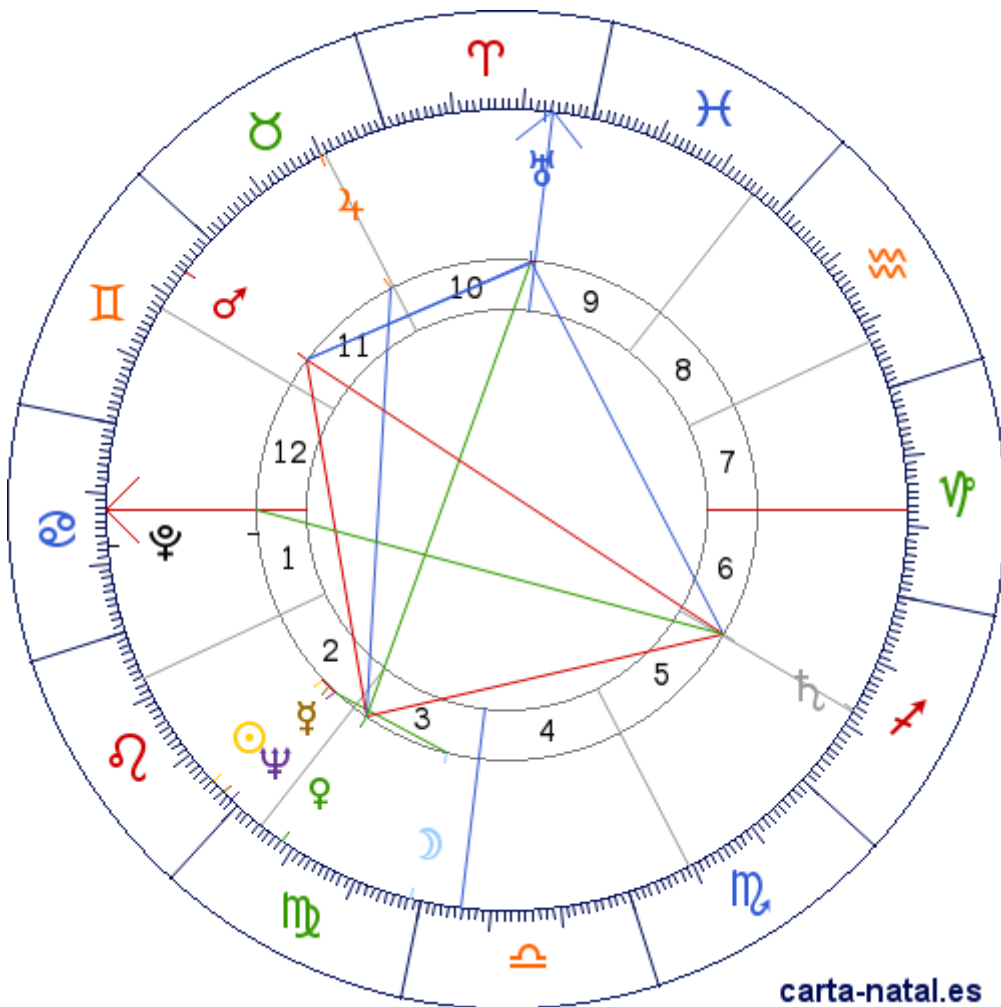

Carta natal

Federico Arturo Cordero Salguero

18/08/1928 03:00:00 (AST)

18/08/1928 07:00:00 UT

18:26:27N 66:02:50W

Tropical/geocéntrico

Carta eclíptica

Casas: Placidus

ARMC: 05°20'57.16032"

carta-natal.es

Generalidades

Fuego 45.45%

Tierra 27.27%

Aire 9.09%

Agua 18.18%

Cardinal 31.82%

Planetas

☉	♏	25°04'04"	2
☾	♎	28°27'55"	3
♀	♏	27°13'08"	2
♀	♎	08°12'03"	3
♂	♌	05°44'13"	11
♃	♌	10°10'52"	11
♁	♈	12°30'01" E	6
♁	♈	06°53'11" R	10
♃	♏	28°46'03"	2
♁	♌	17°39'33"	1

Aspectos

☉	0°	♀	2.15° (S)
☉	0°	♃	3.7° (A)
☾	30°	♃	0.3° (A)
♀	0°	♃	1.55° (A)
♀	90°	♂	2.46° (S)
♀	120°	♃	1.98° (A)
♀	90°	♁	4.3° (A)
♀	150°	♁	1.31° (S)
♂	180°	♁	6.76° (A)
♂	60°	♁	1.15° (A)
♂	60°	MC	0.09° (S)
♁	120°	♁	5.61° (S)
♁	150°	AC	0.14° (A)
♁	0°	MC	1.06° (A)