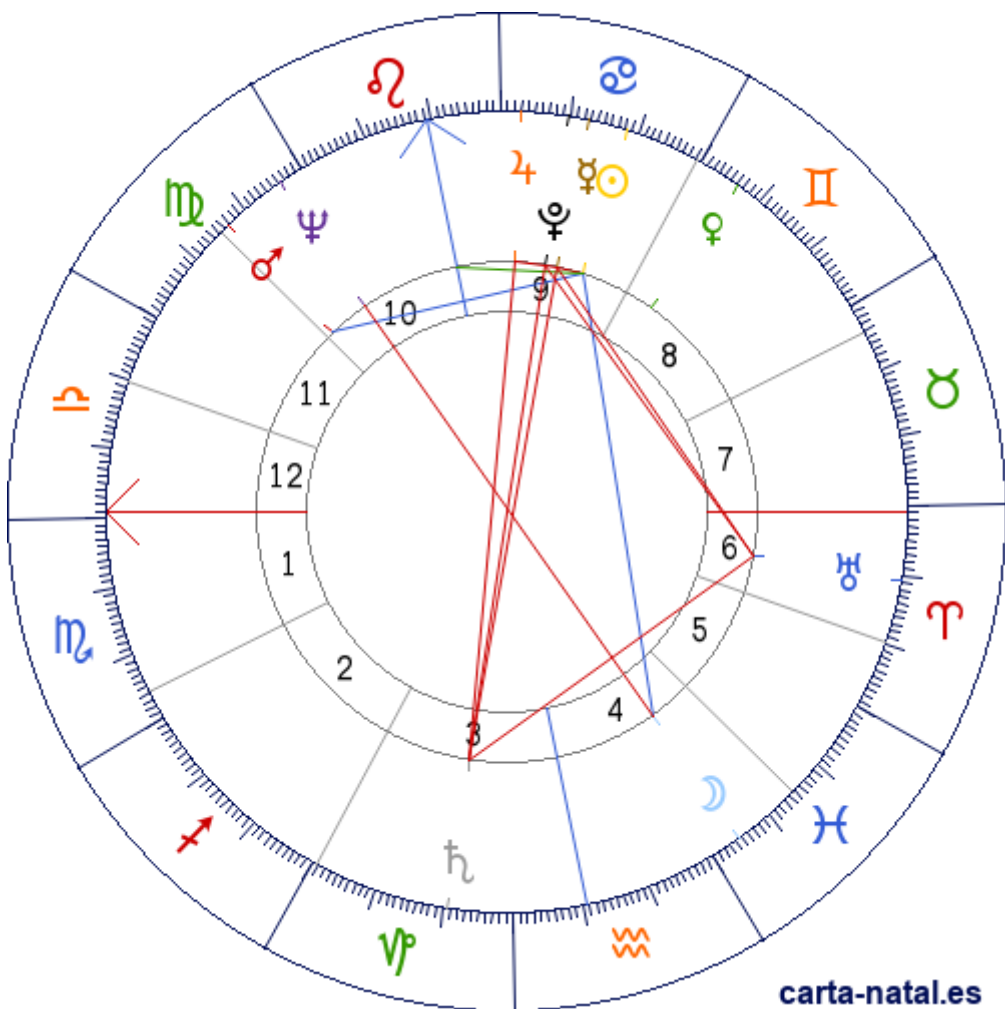

**Carta natal**

**Stephen Boyd**

04/07/1931 15:30:00 (BST)

04/07/1931 14:30:00 UT

54:38:00N 05:55:00W

Tropical/geocéntrico

Carta eclíptica

Casas: Placidus

ARMC: 133°13'13.80972"

carta-natal.es

Generalidades

**Casas (Placidus)**

C 1 (AC)	♈	29°07'22"
C 2	♉	25°54'32"
C 3	♊	00°36'33"
C 4	♋	10°45'55"
C 5	♌	14°50'41"
C 6	♍	10°13'49"
C 7	♎	29°07'22"
C 8	♏	25°54'32"
C 9	♐	00°36'33"
C 10 (MC)	♑	10°45'55"
C 11	♒	14°50'41"
C 12	♓	10°13'49"

**Planetas**

☉	♋	11°38'24"	9
☾	♋	04°41'13"	4
☿	♋	17°22'34"	9
♀	♌	23°51'05"	8
♂	♌	13°17'29"	10 » 11
♃	♌	27°11'43"	9
♅	♌	20°36'11" <u>R</u>	3
♆	♌	19°11'38"	6
♇	♌	03°39'48"	10
♁	♌	20°10'51"	9

**Aspectos**

☉	120°	☾	6.95° (A)
☉	0°	♀	5.74° (S)
☉	60°	♂	1.65° (A)
☉	30°	MC	0.87° (A)
☾	180°	♁	1.02° (S)
♀	180°	♅	3.23° (A)
♀	90°	♆	1.82° (A)
♀	0°	♁	2.8° (A)
♃	180°	♅	6.59° (S)
♃	0°	♁	7.01° (S)
♅	90°	♆	1.41° (A)
♅	180°	♁	0.42° (A)
♆	90°	♁	0.99° (S)