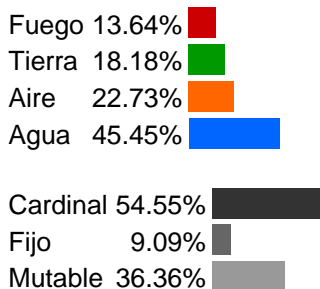

**Carta natal**

**Stephen Boyd**

04/07/1931 15:30:00 (BST)

04/07/1931 14:30:00 UT

54:38:00N 05:55:00W

Tropical/geocéntrico

Carta eclíptica

Casas: Placidus

ARMC: 133°13'13.80972"

carta-natal.es

Generalidades

**Casas (Placidus)**

C 1 (AC)	♈	29°07'22"
C 2	♉	25°54'32"
C 3	♊	00°36'33"
C 4	♋	10°45'55"
C 5	♌	14°50'41"
C 6	♍	10°13'49"
C 7	♎	29°07'22"
C 8	♏	25°54'32"
C 9	♐	00°36'33"
C 10 (MC)	♑	10°45'55"
C 11	♒	14°50'41"
C 12	♓	10°13'49"