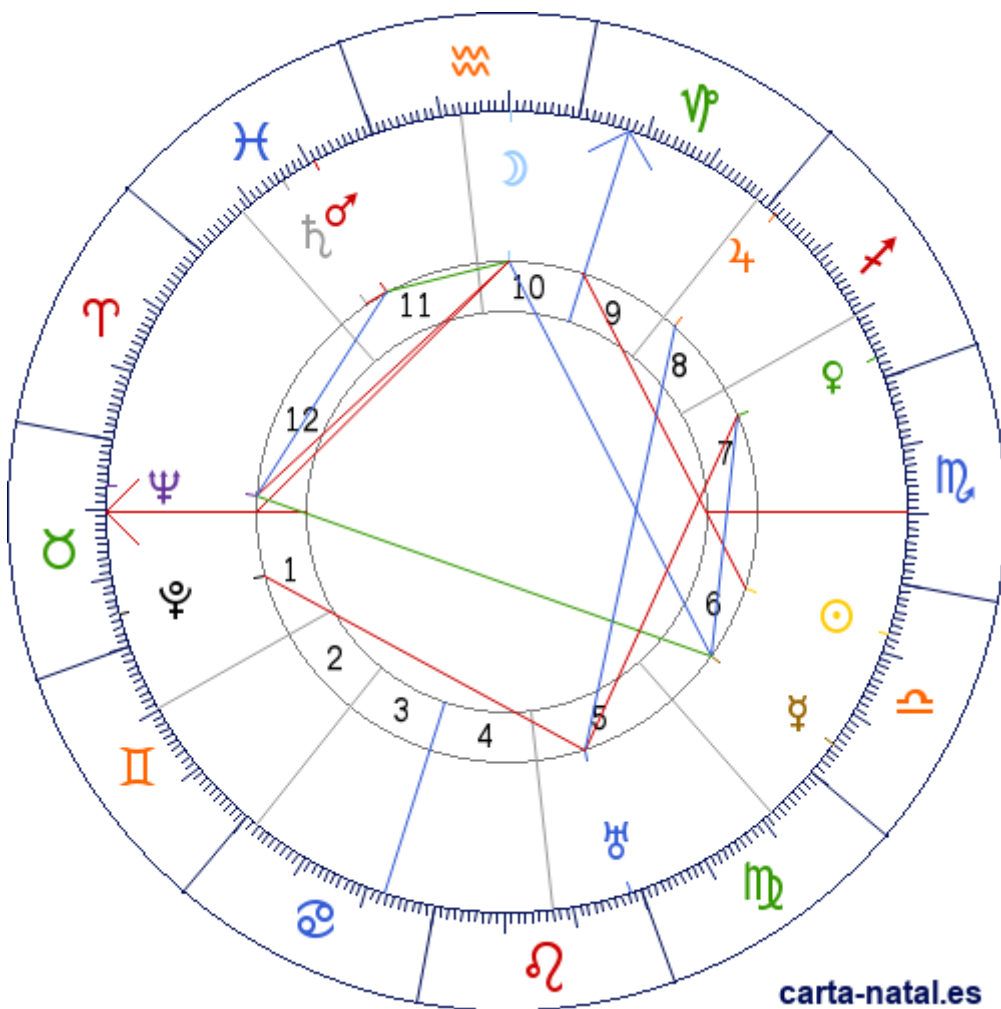

Carta natal

Ricardo León y Román

15/10/1877 18:00:00 (LMT)
15/10/1877 17:51:22 UT

41:23:20N 02:09:32E

Tropical/geocéntrico
Carta eclíptica
Casas: Placidus

ARMC: 294°21'46.75608"

carta-natal.es

Generalidades

Casas (Placidus)

C 1 (AC)	♈	10°23'27"
C 2	♌	09°52'48"
C 3	♍	01°42'00"
C 4	♎	22°33'32"
C 5	♏	17°07'26"
C 6	♐	21°46'07"
C 7	♑	10°23'27"
C 8	♒	09°52'48"
C 9	♓	01°42'00"
C 10 (MC)	♓	22°33'32"
C 11	♈	17°07'26"
C 12	♌	21°46'07"

Planetas

☉	♎	22°28'59"	6
☾	♋	09°53'51"	10
♀	♎	05°01'44"	6
♂	♈	03°09'25"	7
♃	♈	09°10'57"	11
♄	♈	28°20'53"	8 » 9
♅	♈	14°28'46" <u>R</u>	11
♆	♏	28°21'29"	5
♇	♈	06°31'43" <u>R</u>	12 » 1
♁	♈	25°06'15" <u>R</u>	1

Aspectos

☉	90°	MC	0.08° (S)
☾	120°	♀	4.87° (S)
☾	30°	♂	0.72° (S)
☾	90°	♄	3.37° (S)
☾	90°	AC	0.49° (S)
♀	60°	♀	1.87° (S)
♀	150°	♄	1.5° (A)
♀	90°	♆	4.8° (S)
♂	0°	♅	5.3° (A)
♂	60°	♄	2.65° (S)
♄	120°	♆	0.01° (A)
♆	90°	♁	3.25° (S)