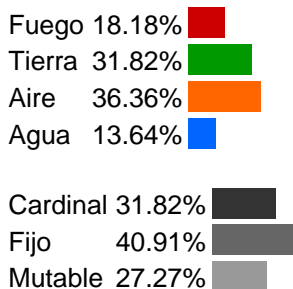

Carta natal

Ricardo León y Román

15/10/1877 18:00:00 (LMT)
15/10/1877 17:51:22 UT

41:23:20N 02:09:32E

Tropical/geocéntrico
Carta eclíptica
Casas: Placidus

ARMC: 294°21'46.75608"

carta-natal.es

Generalidades

Casas (Placidus)

C 1 (AC)	♈	10°23'27"
C 2	♌	09°52'48"
C 3	♍	01°42'00"
C 4	♎	22°33'32"
C 5	♏	17°07'26"
C 6	♐	21°46'07"
C 7	♑	10°23'27"
C 8	♒	09°52'48"
C 9	♓	01°42'00"
C 10 (MC)	♓	22°33'32"
C 11	♈	17°07'26"
C 12	♌	21°46'07"