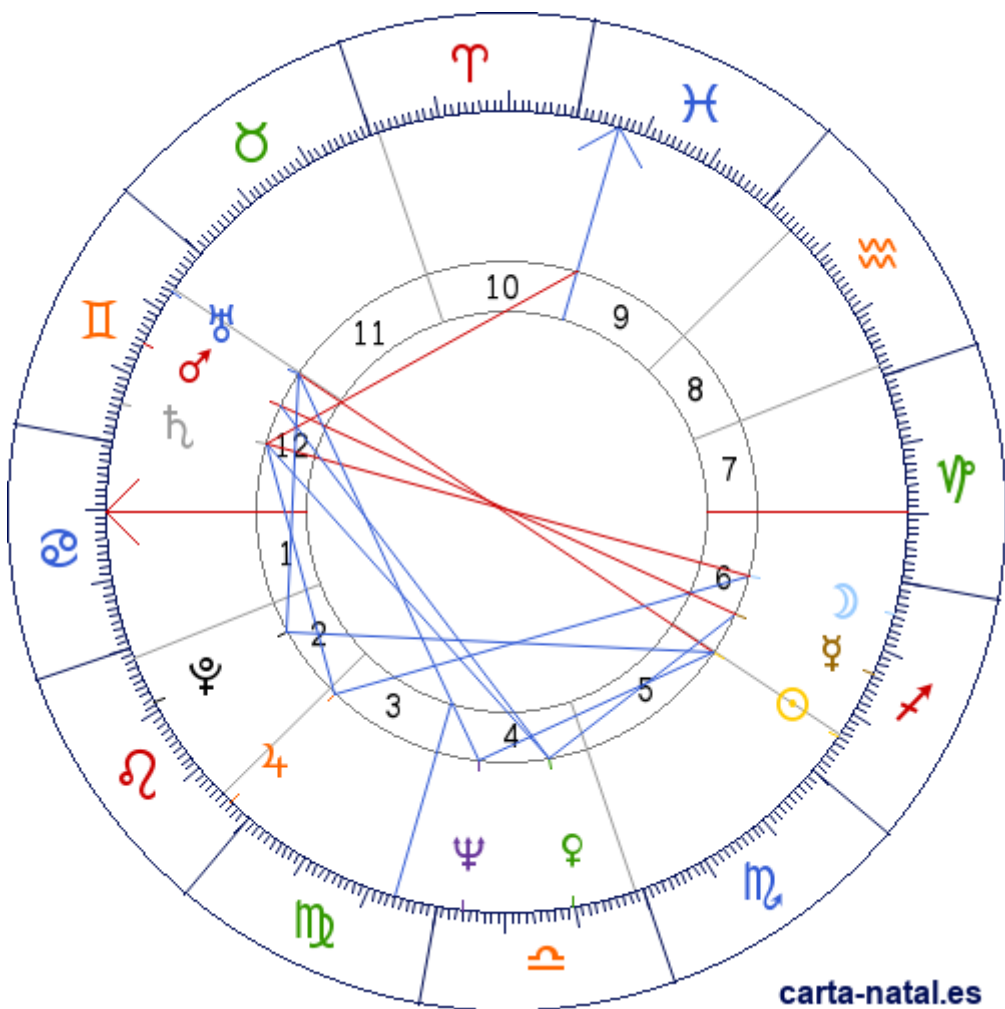

Carta natal

Randy Newman

28/11/1943 20:02:00 (PWT)

29/11/1943 03:02:00 UT

34:03:08N 118:14:37W

Tropical/geocéntrico

Carta eclíptica

Casas: Placidus

ARMC: 354°23'15.18972"

carta-natal.es

Generalidades

Fuego 45.45%

Tierra 0%

Aire 31.82%

Agua 22.73%

Cardinal 27.27%

Planetas

☉	♊	06°01'03"	5 » 6
☾	♋	25°26'31"	6
☿	♏	16°22'07"	6
♀	♋	19°50'53"	4
♂	♊	15°18'34" <u>R</u>	12
♃	♏	26°42'28"	3
♄	♊	24°29'51" <u>R</u>	12
♅	♊	06°51'29" <u>R</u>	12
♆	♋	03°50'15"	4
♇	♏	08°40'23" <u>R</u>	2

Aspectos

☉	180°	♈	0.84° (A)
☉	60°	♅	2.18° (S)
☉	120°	♏	2.66° (A)
☾	120°	♌	1.27° (A)
☾	180°	♈	0.94° (S)
☿	60°	♀	3.48° (A)
☿	180°	♂	1.06° (S)
♀	120°	♂	4.54° (S)
♀	120°	♄	4.65° (A)
♃	60°	♄	2.21° (S)
♄	90°	MC	0.61° (A)
♅	120°	♆	3.02° (A)
♅	60°	♏	1.82° (S)