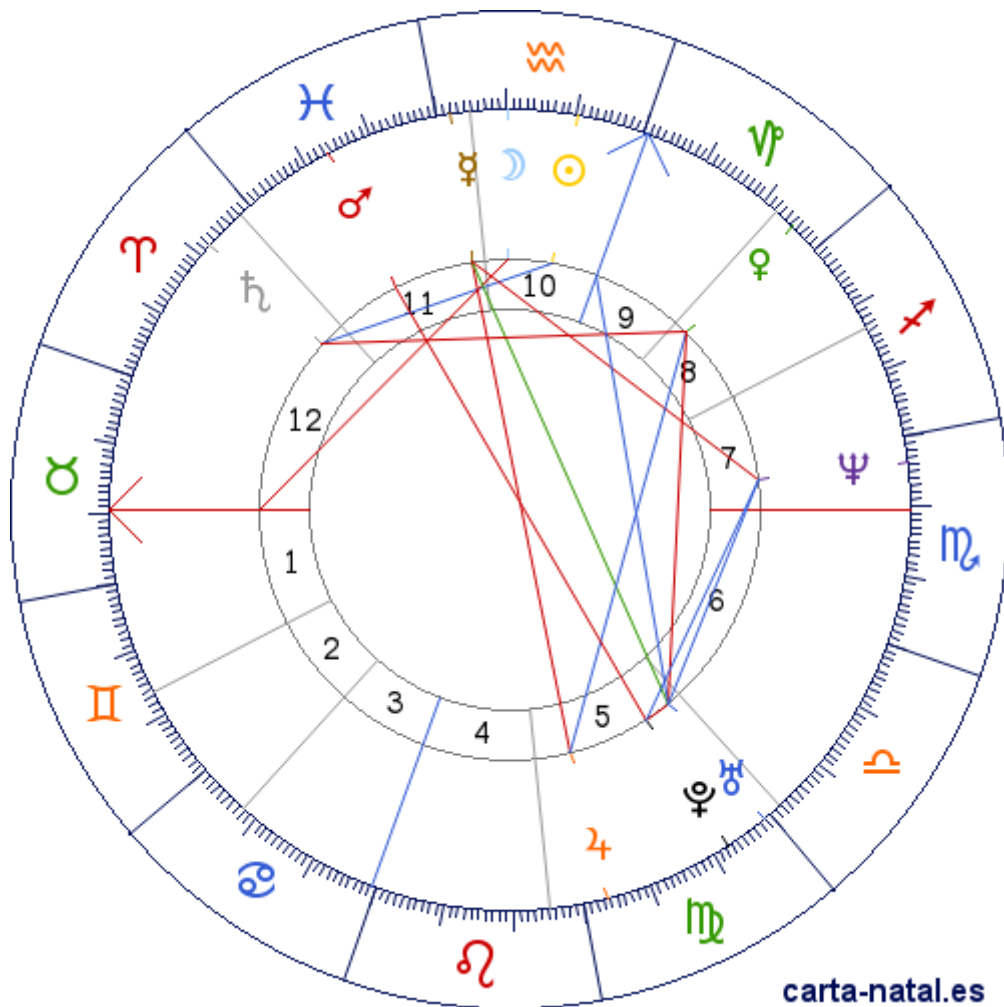

Carta natal

Felipe VI de España

30/01/1968 12:45:00 (CET)
 30/01/1968 11:45:00 UT

40:24:59N 03:42:09W

Tropical/geocéntrico
 Carta eclíptica
 Casas: Placidus

ARMC: 301°20'2.463"

carta-natal.es

Generalidades

Casas (Placidus)

C 1 (AC)	♈	19°27'28"
C 2	♉	16°27'16"
C 3	♊	07°47'05"
C 4	♋	29°11'09"
C 5	♌	25°14'45"
C 6	♍	01°55'44"
C 7	♎	19°27'28"
C 8	♏	16°27'16"
C 9	♐	07°47'05"
C 10 (MC)	♑	29°11'09"
C 11	♒	25°14'45"
C 12	♓	01°55'44"

Planetas

☉	♑	09°39'18"	10
☾	♑	19°43'57"	10
☿	♒	28°00'20"	11
♀	♏	04°35'26"	8 » 9
♂	♐	16°23'52"	11
♃	♋	03°29'45"R	5
♄	♌	07°59'16"	12
♅	♌	28°54'20"R	5 » 6
♆	♌	26°18'42"	7
♇	♌	22°31'55"R	5

Aspectos

☉	60°	♋	1.67° (S)
☾	90°	AC	0.27° (A)
♀	180°	♌	5.49° (A)
♀	150°	♏	0.9° (A)
♀	90°	♐	1.69° (S)
♀	120°	♌	1.09° (S)
♀	90°	♋	3.4° (A)
♀	90°	♏	5.69° (S)
♂	180°	♀	6.13° (A)
♏	60°	♐	2.59° (A)
♏	0°	♀	6.37° (A)
♏	120°	MC	0.28° (S)
♐	60°	♀	3.78° (S)