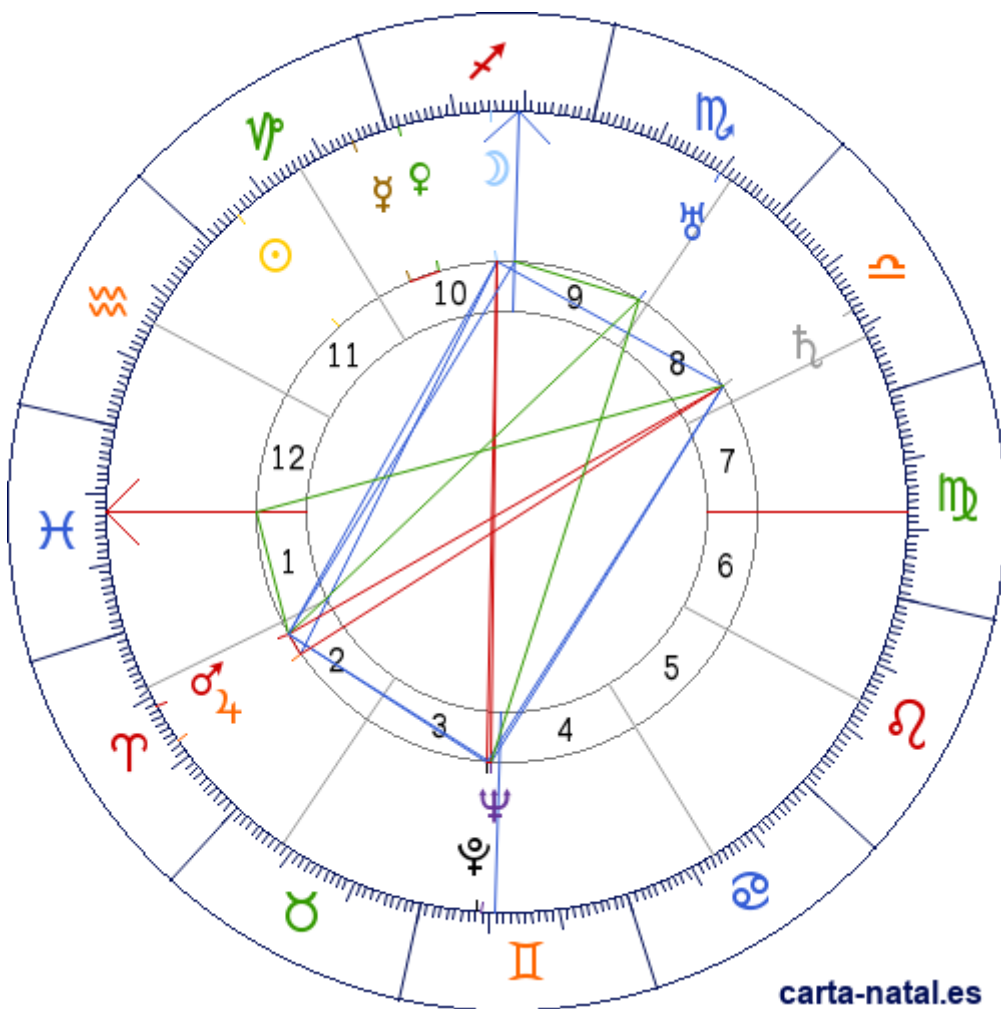

Carta natal

Justicia Espada Acuña Mena

14/01/1893 09:00:00 (LMT)

14/01/1893 13:42:36 UT

33:27:25S 70:38:54W

Tropical/geocéntrico

Carta eclíptica

Casas: Placidus

ARMC: 249°14'43.04364"

carta-natal.es

Generalidades

Fuego 45.45%

Tierra 22.73%

Aire 13.64%

Agua 18.18%

Cardinal 40.91%