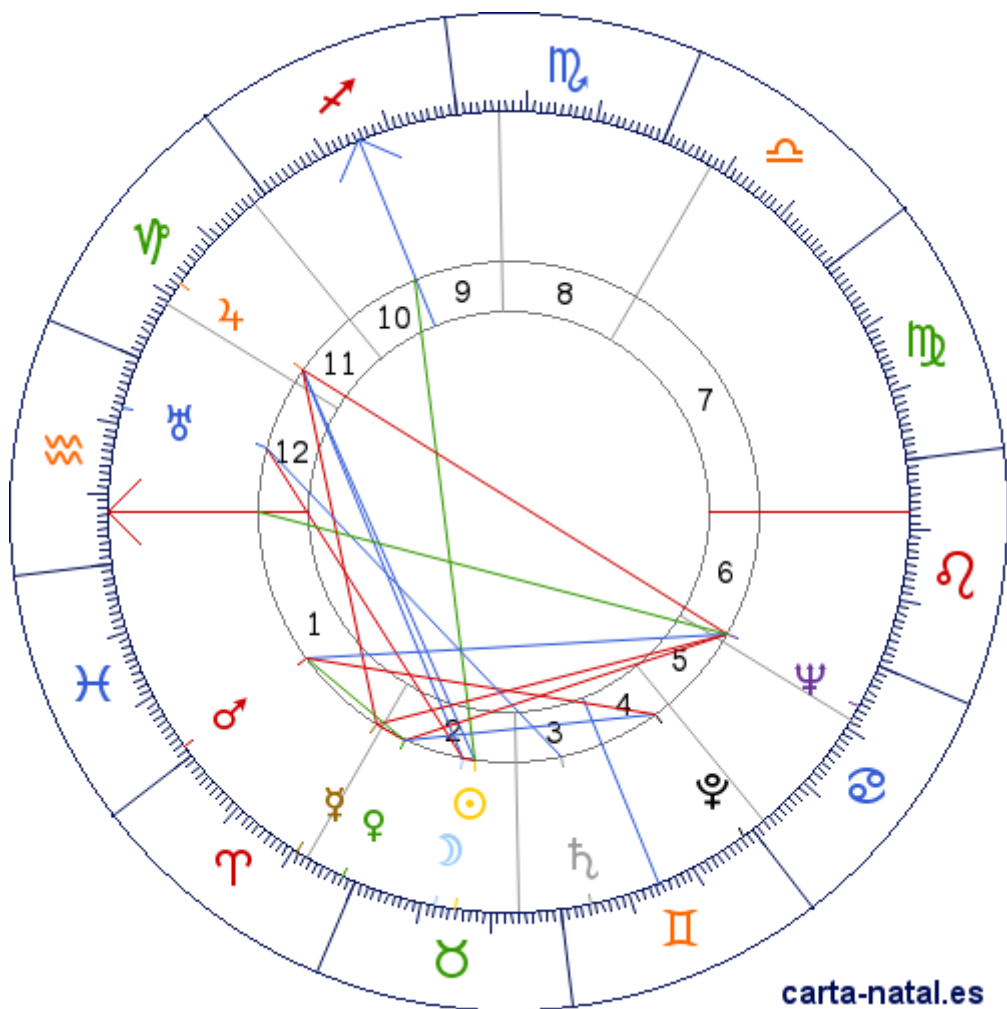

Carta natal

Stewart Granger

06/05/1913 02:00:00 (GMT)

06/05/1913 02:00:00 UT

51:30:31N 00:07:33W

Tropical/geocéntrico

Carta eclíptica

Casas: Placidus

ARMC: 253°11'57.49008"

carta-natal.es

Generalidades

Fuego 27.27%

Tierra 31.82%

Aire 27.27%

Agua 13.64%

Cardinal 27.27%

♆ ♏ 23°29'29" 6

♇ ♎ 28°32'01" 4 » 5

Aspectos

♁ 0° ♁ 3.15° (A)

♁ 120° ♃ 2.9° (A)

♁ 150° MC 0.42° (A)

♁ 120° ♃ 6.05° (A)

♁ 90° ♌ 4.26° (S)

♃ 180° ♄ 5.65° (S)

♄ 120° ♌ 3.01° (A)