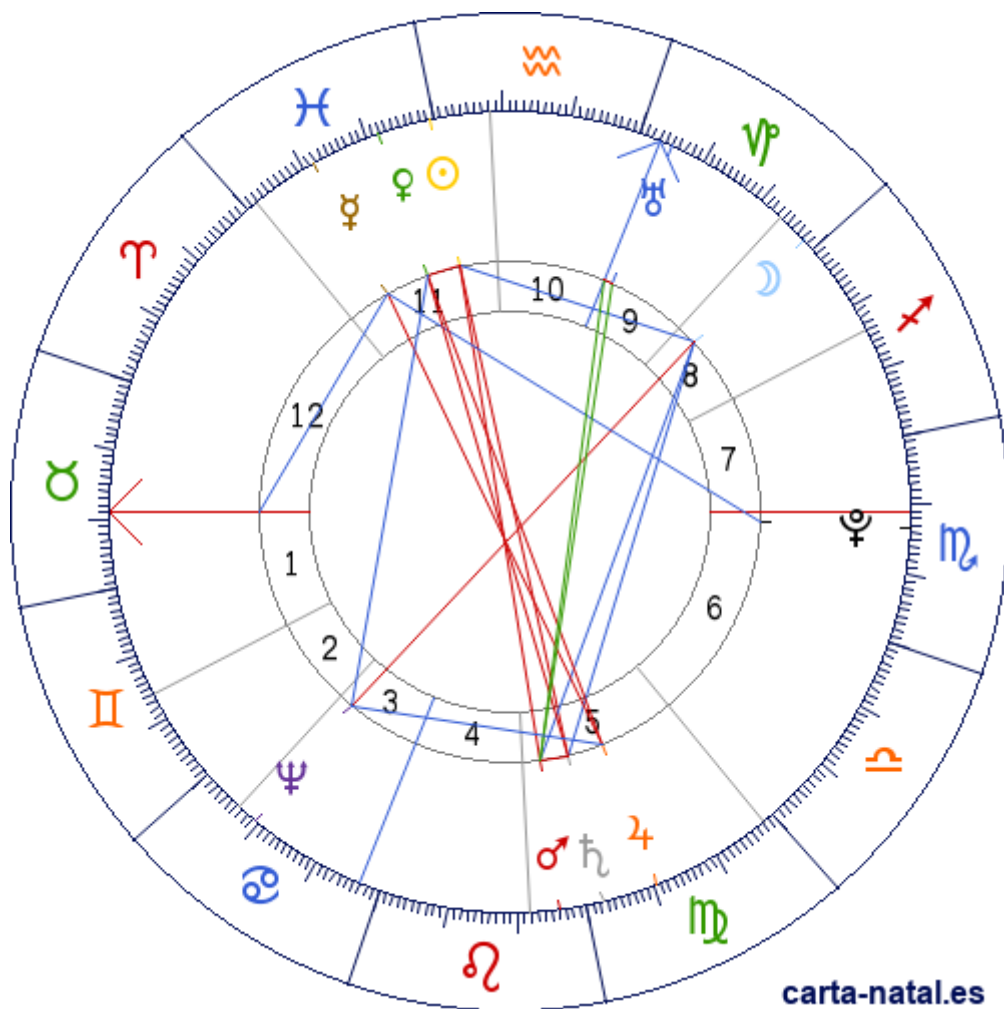

Carta natal

Luigi Boccherini

19/02/1743 10:00:00 (LMT)

19/02/1743 09:17:59 UT

43:50:37N 10:30:21E

Tropical/geocéntrico

Carta eclíptica

Casas: Placidus

ARMC: 298°52'26.91336"

carta-natal.es

Generalidades

Casas (Placidus)

C 1 (AC)	♈	18°56'29"
C 2	♌	15°54'10"
C 3	♍	06°26'57"
C 4	♎	26°49'50"
C 5	♏	21°47'02"
C 6	♐	28°18'0"
C 7	♑	18°56'29"
C 8	♒	15°54'10"
C 9	♓	06°26'57"
C 10 (MC)	♓	26°49'50"
C 11	♈	21°47'02"
C 12	♌	28°18'0"

Planetas

☉	♈	00°23'02"	11
☾	♓	01°36'20"	8
☿	♈	18°22'20"	11
♀	♈	08°14'48"	11
♂	♏	26°02'38" <u>R</u>	5
♃	♐	10°27'09" <u>R</u>	5
♄	♐	02°25'33" <u>R</u>	5
♅	♓	25°05'06"	9 » 10
♆	♍	09°30'44" <u>R</u>	3
♇	♎	16°34'34" <u>E</u>	6 » 7

Aspectos

☉	60°	☾	1.22° (S)
☉	0°	♀	7.86° (S)
☉	180°	♂	4.34° (S)
☉	180°	♄	2.04° (A)
☾	120°	♂	5.56° (S)
☾	120°	♄	0.82° (A)
☾	180°	♅	7.91° (A)
♀	180°	♃	7.92° (S)
♀	120°	♁	1.8° (S)
♀	60°	AC	0.57° (S)
♀	180°	♃	2.21° (A)
♀	180°	♄	5.82° (S)
♀	120°	♅	1.27° (A)
♂	0°	♄	6.38° (S)
♂	150°	♅	0.96° (A)