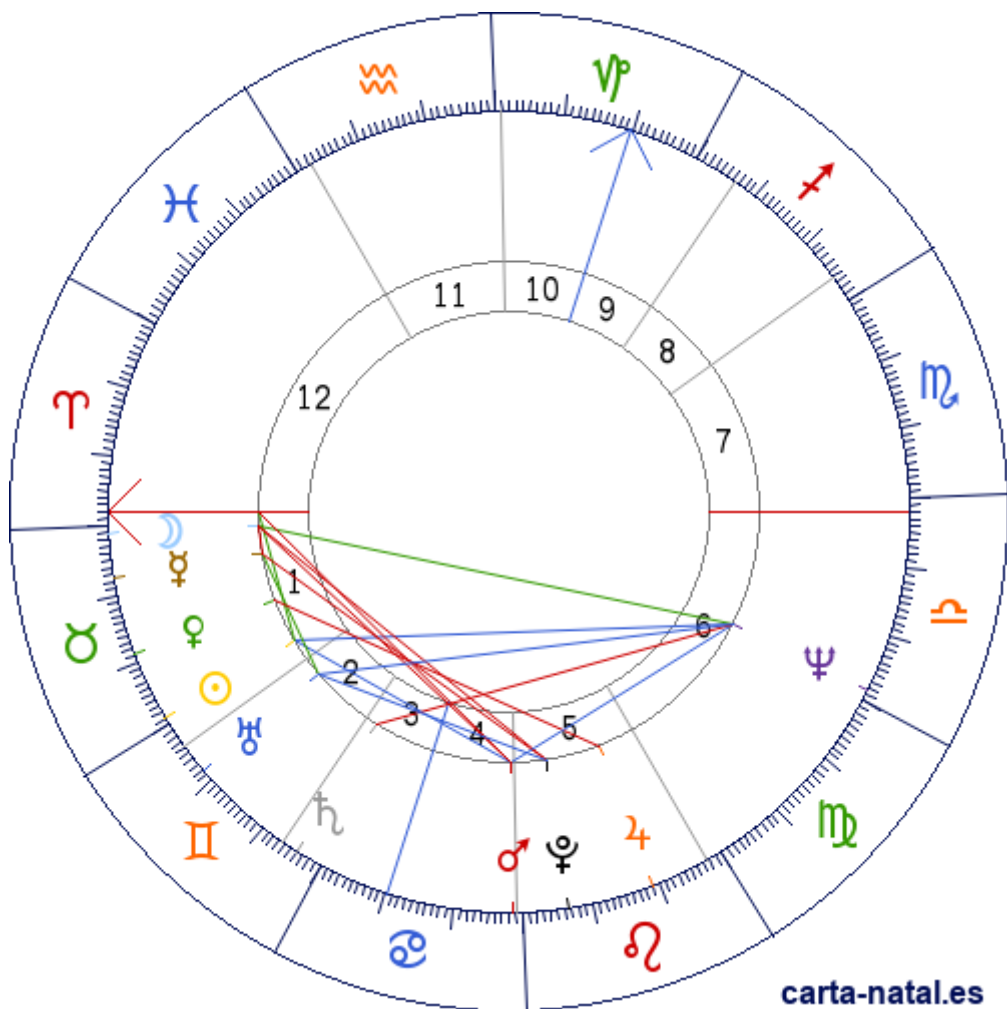

Carta natal

Joe Cocker

20/05/1944 05:00:00 (BDST)

20/05/1944 03:00:00 UT

53:22:59N 01:27:57W

Tropical/geocéntrico

Carta eclíptica

Casas: Placidus

ARMC: 281°10'49.98756"

Generalidades

Casas (Placidus)

C 1 (AC)	♈	28°00'11"
C 2	♌	03°49'27"
C 3	♌	23°33'12"
C 4	♍	10°16'41"
C 5	♍	29°03'22"
C 6	♎	27°36'34"
C 7	♏	28°00'11"
C 8	♐	03°49'27"
C 9	♐	23°33'12"
C 10 (MC)	♑	10°16'41"
C 11	♑	29°03'22"
C 12	♒	27°36'34"

Planetas

☉	♌	28°57'50"	1
☽	♌	01°02'08"	1
♀	♌	07°28'58"	1
♀	♌	18°39'54"	1
♂	♍	28°34'56"	4 » 5
♃	♎	19°03'20"	5
♅	♏	26°02'26"	3
♁	♏	08°19'11"	2
♄	♏	01°36'22"R	6
♁	♎	06°37'08"	5

Aspectos

☉	60°	♂	0.38° (S)
☉	120°	♄	2.64° (A)
☉	30°	AC	0.96° (A)
☽	0°	♀	6.45° (A)
☽	90°	♂	2.45° (S)
☽	150°	♄	0.57° (A)
☽	90°	♀	5.58° (A)
♀	30°	♁	0.84° (A)
♀	90°	♀	0.86° (S)
♀	90°	♃	0.39° (A)
♂	60°	♄	3.02° (A)
♂	90°	AC	0.58° (A)
♅	90°	♄	5.57° (A)
♁	120°	♄	6.71° (S)
♁	60°	♀	1.7° (S)