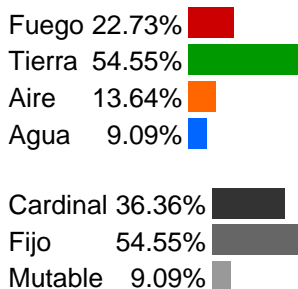

Carta natal

Joe Cocker

20/05/1944 05:00:00 (BDST)

20/05/1944 03:00:00 UT

53:22:59N 01:27:57W

Tropical/geocéntrico

Carta eclíptica

Casas: Placidus

ARMC: 281°10'49.98756"

Generalidades

Casas (Placidus)

C 1 (AC)	♈	28°00'11"
C 2	♌	03°49'27"
C 3	♌	23°33'12"
C 4	♍	10°16'41"
C 5	♍	29°03'22"
C 6	♎	27°36'34"
C 7	♏	28°00'11"
C 8	♐	03°49'27"
C 9	♐	23°33'12"
C 10 (MC)	♑	10°16'41"
C 11	♑	29°03'22"
C 12	♒	27°36'34"

Planetas

☉	♌	28°57'50"	1
☽	♌	01°02'08"	1
♀	♌	07°28'58"	1
♀	♌	18°39'54"	1
♂	♍	28°34'56"	4 » 5
♃	♎	19°03'20"	5
♅	♏	26°02'26"	3
♁	♏	08°19'11"	2
♄	♏	01°36'22"R	6
♁	♎	06°37'08"	5

Aspectos

☉	60°	♂	0.38° (S)
☉	120°	♄	2.64° (A)
☉	30°	AC	0.96° (A)
☽	0°	♀	6.45° (A)
☽	90°	♂	2.45° (S)
☽	150°	♄	0.57° (A)
☽	90°	♀	5.58° (A)
♀	30°	♁	0.84° (A)
♀	90°	♀	0.86° (S)
♀	90°	♃	0.39° (A)
♂	60°	♄	3.02° (A)
♂	90°	AC	0.58° (A)
♅	90°	♄	5.57° (A)
♁	120°	♄	6.71° (S)
♁	60°	♀	1.7° (S)