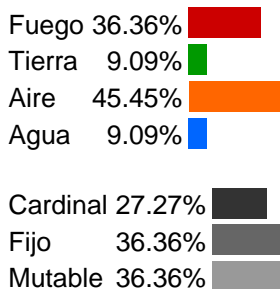

Carta natal

Blanca Canales

17/02/1906 03:00:00 (AST)

17/02/1906 07:00:00 UT

18:13:07N 66:35:30W

Tropical/geocéntrico

Carta eclíptica

Casas: Placidus

ARMC: 184°45'21.61944"

carta-natal.es

Generalidades

Casas (Placidus)

C 1 (AC)	♈	26°50'45"
C 2	♉	27°55'47"
C 3	♊	01°31'11"
C 4	♈	05°10'55"
C 5	♊	05°33'39"
C 6	♉	02°06'38"
C 7	♊	26°50'45"
C 8	♌	27°55'47"
C 9	♍	01°31'11"
C 10 (MC)	♈	05°10'55"
C 11	♊	05°33'39"
C 12	♈	02°06'38"

Planetas

☉	♈	27°43'14"	2 » 3
☾	♈	12°15'19"	12
☿	♈	24°50'41"	2
♀	♈	28°25'25"	2 » 3
♂	♈	09°13'24"	4
♃	♊	27°38'49"	5
♅	♈	04°30'01"	3
♁	♉	07°14'00"	1
♆	♊	07°51'30"R	7
♇	♈	20°45'47"R	6

Aspectos

☉	0°	♀	2.88° (A)
☉	0°	♀	0.7° (S)
☉	90°	♃	0.07° (S)
☉	0°	♄	6.78° (A)
☉	120°	♁	6.96° (S)
☉	60°	AC	0.87° (A)
☾	120°	♂	3.03° (S)
♀	0°	♀	3.58° (A)
♀	90°	♃	2.8° (A)
♀	120°	♁	4.08° (S)
♀	90°	♃	0.78° (S)
♀	0°	♄	6.08° (A)
♂	90°	♁	1.99° (S)
♂	90°	♆	1.37° (S)
♃	150°	AC	0.8° (A)