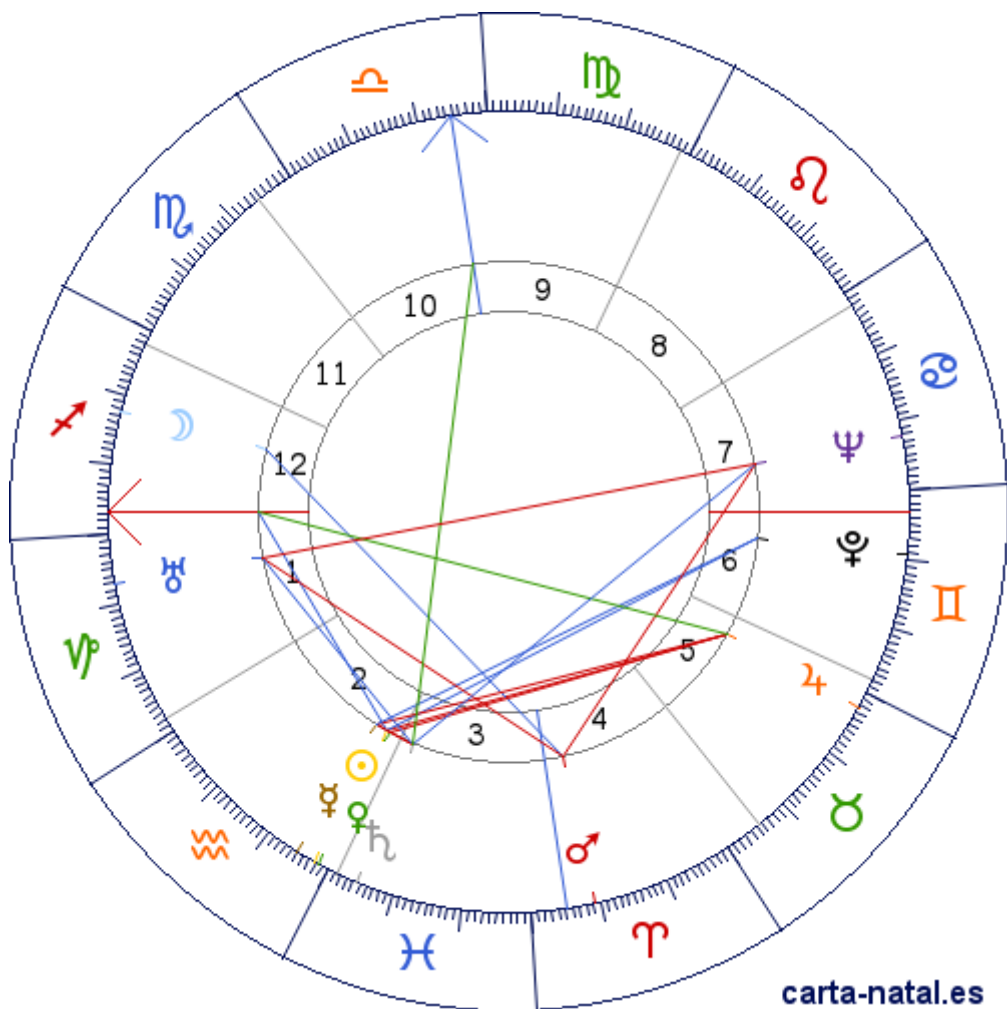

Carta natal

Blanca Canales

17/02/1906 03:00:00 (AST)

17/02/1906 07:00:00 UT

18:13:07N 66:35:30W

Tropical/geocéntrico

Carta eclíptica

Casas: Placidus

ARMC: 184°45'21.61944"

carta-natal.es

Generalidades

Casas (Placidus)

C 1 (AC)	♈	26°50'45"
C 2	♉	27°55'47"
C 3	♊	01°31'11"
C 4	♈	05°10'55"
C 5	♊	05°33'39"
C 6	♉	02°06'38"
C 7	♊	26°50'45"
C 8	♌	27°55'47"
C 9	♍	01°31'11"
C 10 (MC)	♈	05°10'55"
C 11	♊	05°33'39"
C 12	♈	02°06'38"

Planetas

☉	♈	27°43'14"	2 » 3
☾	♈	12°15'19"	12
☿	♈	24°50'41"	2
♀	♈	28°25'25"	2 » 3
♂	♈	09°13'24"	4
♃	♊	27°38'49"	5
♅	♈	04°30'01"	3
♁	♉	07°14'00"	1
♆	♊	07°51'30"R	7
♇	♈	20°45'47"R	6

Aspectos

☉	0°	♀	2.88° (A)
☉	0°	♀	0.7° (S)
☉	90°	♃	0.07° (S)
☉	0°	♄	6.78° (A)
☉	120°	♁	6.96° (S)
☉	60°	AC	0.87° (A)
☾	120°	♂	3.03° (S)
♀	0°	♀	3.58° (A)
♀	90°	♃	2.8° (A)
♀	120°	♁	4.08° (S)
♀	90°	♃	0.78° (S)
♀	0°	♄	6.08° (A)
♂	90°	♁	1.99° (S)
♂	90°	♆	1.37° (S)
♃	150°	AC	0.8° (A)

♏	60°	♏	2.73° (A)
♏	120°	♏	3.36° (A)
♏	150°	MC	0.68° (S)
♏	180°	♏	0.62° (A)