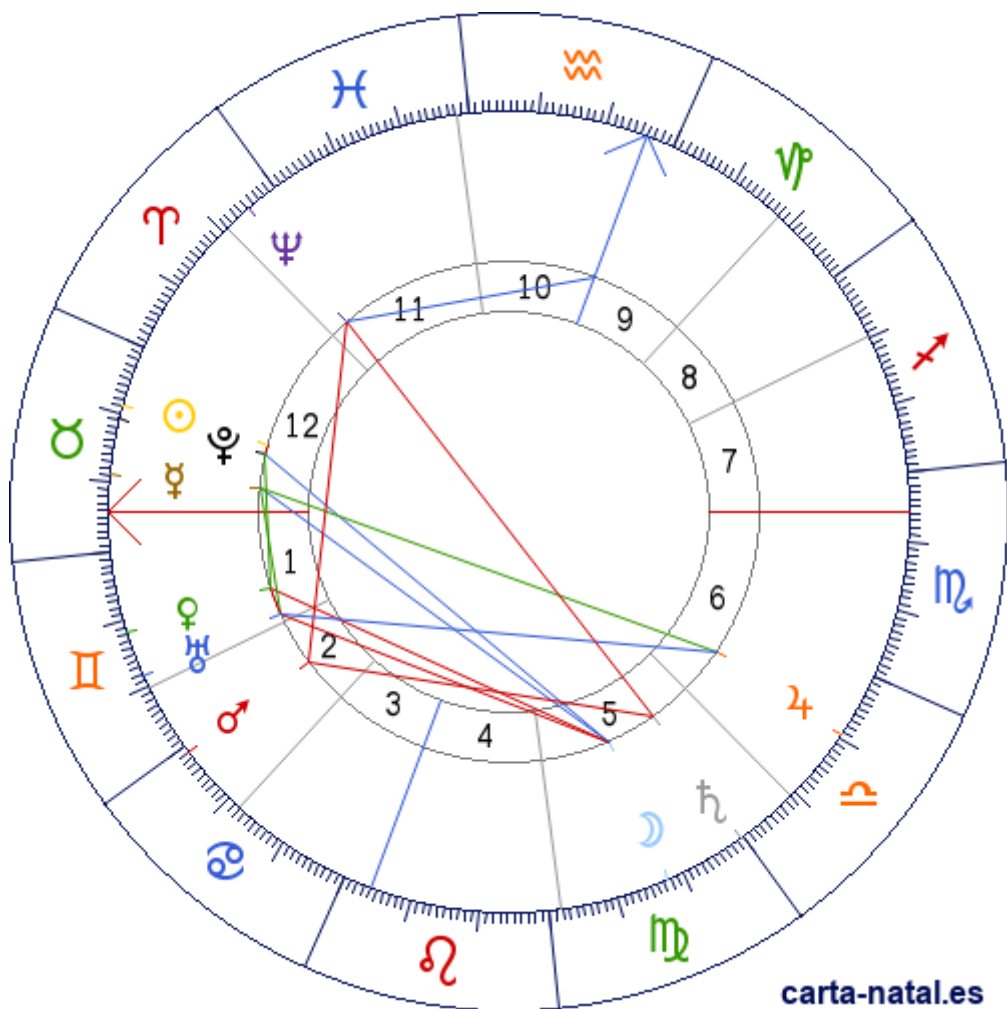

Carta natal

William Randolph Hearst

29/04/1863 05:58:00 (LMT)
29/04/1863 14:07:41 UT

37:46:30N 122:25:10W

Tropical/geocéntrico
Carta eclíptica
Casas: Placidus

ARMC: 306°32'15.16884"

carta-natal.es

Generalidades

Casas (Placidus)

C 1 (AC)	♈	24°14'59"
C 2	♉	20°15'47"
C 3	♊	11°52'46"
C 4	♋	04°12'21"
C 5	♌	01°39'53"
C 6	♍	09°09'53"
C 7	♎	24°14'59"
C 8	♏	20°15'47"
C 9	♐	11°52'46"
C 10 (MC)	♑	04°12'21"
C 11	♒	01°39'53"
C 12	♓	09°09'53"

Planetas

☉	♈	08°44'22"	12
☾	♊	17°40'05"	5
☿	♈	18°52'14"	12
♀	♉	11°46'05"	1
♂	♊	00°59'16"	2
♃	♉	20°24'35" <u>R</u>	6
♆	♊	29°36'05" <u>R</u>	5
♁	♉	18°22'43"	1 » 2
♅	♈	04°50'12"	11
♇	♈	10°48'08"	12

Aspectos

☉	0°	♀	2.06° (A)
☾	120°	♀	1.2° (A)
☾	90°	♀	5.9° (S)
☾	90°	♁	0.71° (A)
☾	120°	♀	6.87° (S)
♀	150°	♃	1.54° (A)
♀	30°	♁	0.49° (S)
♀	0°	♁	6.61° (A)
♀	30°	♀	0.97° (S)
♂	90°	♆	1.39° (S)
♂	90°	♅	3.85° (A)
♃	120°	♁	2.03° (A)
♆	180°	♅	5.24° (S)
♅	60°	MC	0.63° (A)