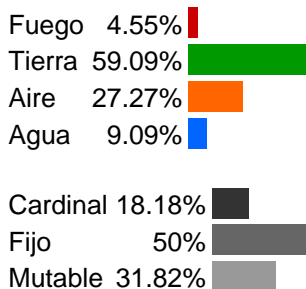

Carta natal

William Randolph Hearst

29/04/1863 05:58:00 (LMT)
29/04/1863 14:07:41 UT

37:46:30N 122:25:10W

Tropical/geocéntrico
Carta eclíptica
Casas: Placidus

ARMC: 306°32'15.16884"

carta-natal.es

Generalidades

Casas (Placidus)

C 1 (AC)	♈	24°14'59"
C 2	♉	20°15'47"
C 3	♊	11°52'46"
C 4	♋	04°12'21"
C 5	♌	01°39'53"
C 6	♍	09°09'53"
C 7	♎	24°14'59"
C 8	♏	20°15'47"
C 9	♐	11°52'46"
C 10 (MC)	♑	04°12'21"
C 11	♒	01°39'53"
C 12	♓	09°09'53"