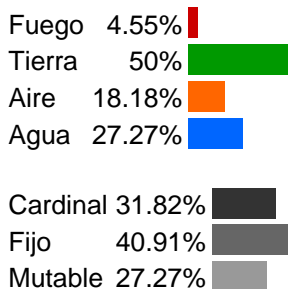

Carta natal

Bonnie Raitt

08/11/1949 16:08:00 (PST)

09/11/1949 00:08:00 UT

34:10:51N 118:18:32W

Tropical/geocéntrico

Carta eclíptica

Casas: Placidus

ARMC: 291°31'53.1138"

carta-natal.es

Generalidades

Casas (Placidus)

C 1 (AC)	♊	02°11'02"
C 2	♈	03°33'22"
C 3	♈	27°27'46"
C 4	♌	19°53'54"
C 5	♍	15°15'24"
C 6	♎	18°33'07"
C 7	♏	02°11'02"
C 8	♐	03°33'22"
C 9	♐	27°27'46"
C 10 (MC)	♑	19°53'54"
C 11	♒	15°15'24"
C 12	♓	18°33'07"

Planetas

☉	♏	16°15'39"	7
☾	♊	20°58'09"	2
♀	♏	08°32'07"	7
♀	♑	03°00'57"	9
♂	♎	07°13'16"	5
♃	♑	26°19'27"	10
♄	♎	17°09'34"	5 » 6
♅	♌	04°39'38"R	3
♆	♈	16°02'39"	6
♁	♍	18°10'20"	5

Aspectos

☉	0°	♀	7.73° (A)
☉	60°	♄	0.9° (A)
☉	30°	♆	0.22° (S)
☉	90°	♁	1.91° (A)
☾	90°	♄	3.81° (S)
☾	120°	♆	4.92° (S)
☾	60°	♁	2.8° (S)
♀	60°	♂	1.31° (S)
♀	120°	♅	3.87° (S)
♀	120°	♂	4.21° (A)
♀	180°	♅	1.64° (A)
♀	120°	AC	0.83° (A)
♂	60°	♅	2.56° (S)
♆	60°	♁	2.13° (A)