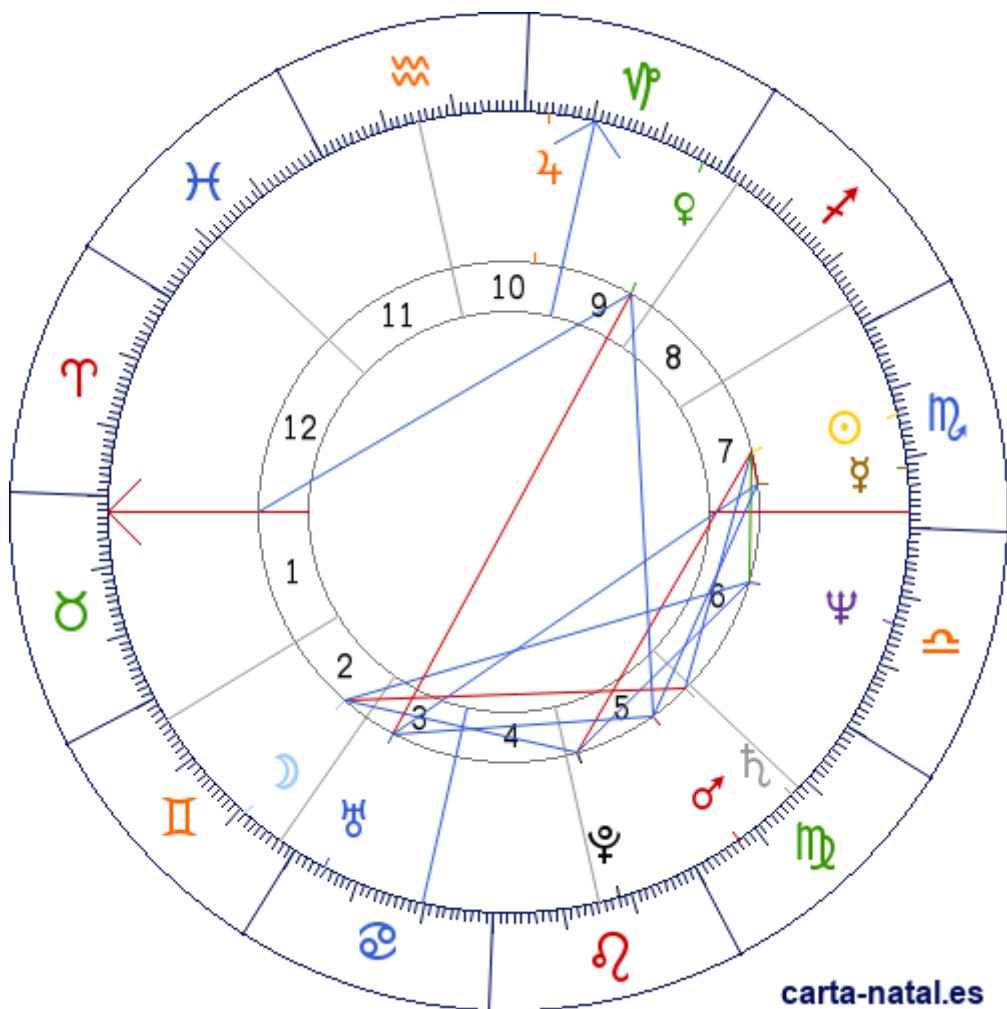

Carta natal

Bonnie Raitt

08/11/1949 16:08:00 (PST)

09/11/1949 00:08:00 UT

34:10:51N 118:18:32W

Tropical/geocéntrico

Carta eclíptica

Casas: Placidus

ARMC: 291°31'53.1138"

carta-natal.es

Generalidades

Casas (Placidus)

C 1 (AC)	♊	02°11'02"
C 2	♈	03°33'22"
C 3	♈	27°27'46"
C 4	♌	19°53'54"
C 5	♍	15°15'24"
C 6	♎	18°33'07"
C 7	♏	02°11'02"
C 8	♐	03°33'22"
C 9	♐	27°27'46"
C 10 (MC)	♑	19°53'54"
C 11	♒	15°15'24"
C 12	♓	18°33'07"

Planetas

☉	♏	16°15'39"	7
☾	♊	20°58'09"	2
♀	♏	08°32'07"	7
♀	♑	03°00'57"	9
♂	♎	07°13'16"	5
♃	♑	26°19'27"	10
♄	♎	17°09'34"	5 » 6
♅	♌	04°39'38"R	3
♆	♈	16°02'39"	6
♁	♍	18°10'20"	5

Aspectos

☉	0°	♀	7.73° (A)
☉	60°	♄	0.9° (A)
☉	30°	♆	0.22° (S)
☉	90°	♁	1.91° (A)
☾	90°	♄	3.81° (S)
☾	120°	♆	4.92° (S)
☾	60°	♁	2.8° (S)
♀	60°	♂	1.31° (S)
♀	120°	♅	3.87° (S)
♀	120°	♂	4.21° (A)
♀	180°	♅	1.64° (A)
♀	120°	AC	0.83° (A)
♂	60°	♅	2.56° (S)
♆	60°	♁	2.13° (A)