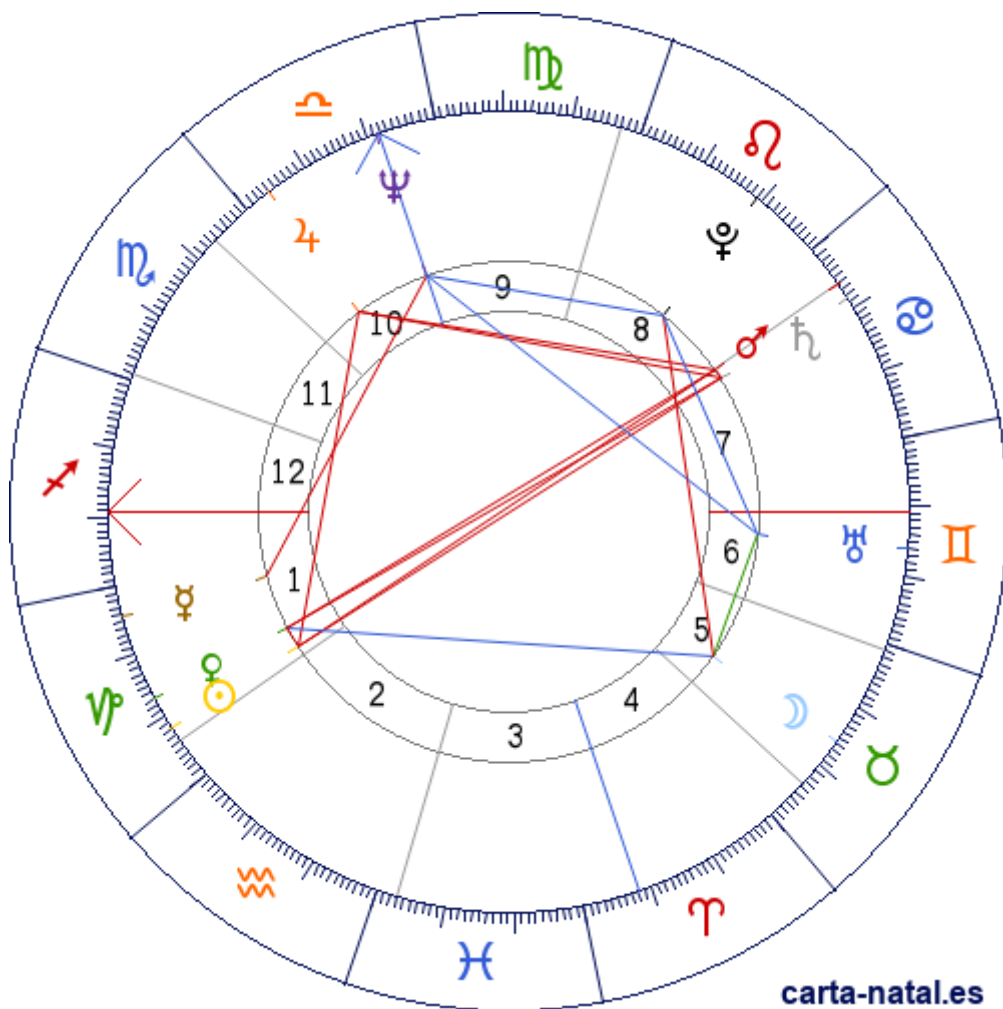

Carta natal

George Duke

12/01/1946 05:15:00 (PST)

12/01/1946 13:15:00 UT

37:58:25N 122:31:52W

Tropical/geocéntrico

Carta eclíptica

Casas: Placidus

ARMC: 187°38'45.36996"

carta-natal.es

Generalidades

Casas (Placidus)

C 1 (AC)	♈	19°13'53"
C 2	♉	23°56'04"
C 3	♊	02°56'39"
C 4	♈	08°19'29"
C 5	♌	06°19'55"
C 6	♌	28°54'56"
C 7	♊	19°13'53"
C 8	♋	23°56'04"
C 9	♍	02°56'39"
C 10 (MC)	♌	08°19'29"
C 11	♎	06°19'55"
C 12	♎	28°54'56"

Planetas

☉	♈	21°45'03"	1 » 2
☾	♌	14°08'54"	5
♀	♈	04°14'47"	1
♀	♈	16°56'50"	1
♂	♎	23°51'22" <u>R</u>	7 » 8
♃	♌	26°00'19"	10
♄	♎	21°24'35" <u>R</u>	7 » 8
♁	♊	14°02'48" <u>R</u>	6
♅	♌	08°37'07" <u>E</u>	10
♁	♏	11°03'35" <u>R</u>	8

Aspectos

☉	0°	♀	4.8° (A)
☉	180°	♂	2.11° (A)
☉	90°	♃	4.25° (A)
☉	180°	♄	0.34° (S)
☾	120°	♀	2.8° (A)
☾	30°	♁	0.1° (S)
☾	90°	♀	3.09° (S)
♀	90°	♅	4.37° (A)
♀	180°	♂	6.91° (A)
♀	180°	♄	4.46° (A)
♂	90°	♃	2.15° (S)
♂	0°	♄	2.45° (A)
♃	90°	♄	4.6° (S)
♁	120°	♅	5.43° (A)
♁	60°	♀	2.99° (A)