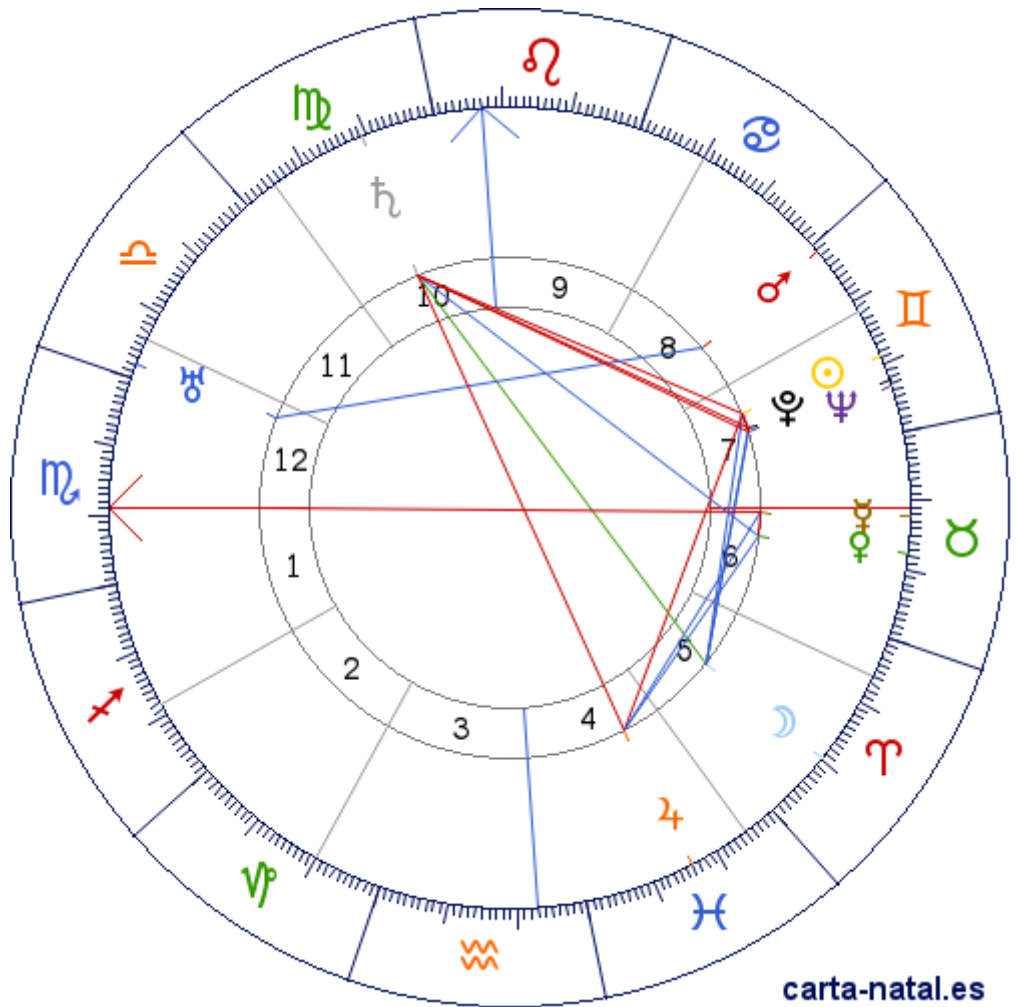

Carta natal

Aarón Sáenz

01/06/1891 17:00:00 (LMT)  
01/06/1891 23:41:16 UT

25:40:00N 100:19:00W

Tropical/geocéntrico  
Carta eclíptica  
Casas: Placidus

ARMC: 145°09'44.955"

Generalidades

Fuego 22.73%	
Tierra 22.73%	
Aire 36.36%	
Agua 18.18%	
Cardinal 18.18%	
Fijo 40.91%	
Mutable 40.91%	

Casas (Placidus)

C 1 (AC)		18°55'38"
C 2		18°21'15"
C 3		19°48'16"
C 4		22°48'48"
C 5		25°04'16"
C 6		23°56'06"
C 7		18°55'38"
C 8		18°21'15"
C 9		19°48'16"
C 10 (MC)		22°48'48"
C 11		25°04'16"
C 12		23°56'06"

Planetas

		11°08'01"	7
		10°21'24"	5
		17°49'21"	6 » 7
		12°24'05"	6
		28°52'06"	8
		16°01'30"	4
		10°40'26"	10
		27°46'16"R	12
		06°40'53"	7
		07°27'02"	7

Aspectos

	60°		0.78° (A)
	90°		4.89° (A)
	90°		0.46° (S)
	0°		4.45° (S)
	0°		3.68° (S)
	150°		0.32° (A)
	60°		3.68° (S)
	60°		2.91° (S)
	0°		5.42° (A)
	60°		1.8° (S)
	180°	AC	1.1° (S)
	60°		3.62° (A)
	120°		1.73° (S)
	120°		1.1° (S)
	180°		5.35° (S)

$\dot{h}$	90°	$\Psi$	3.99° (A)
$\dot{h}$	90°	$\Upsilon$	3.22° (S)
$\Psi$	0°	$\Upsilon$	0.77° (A)