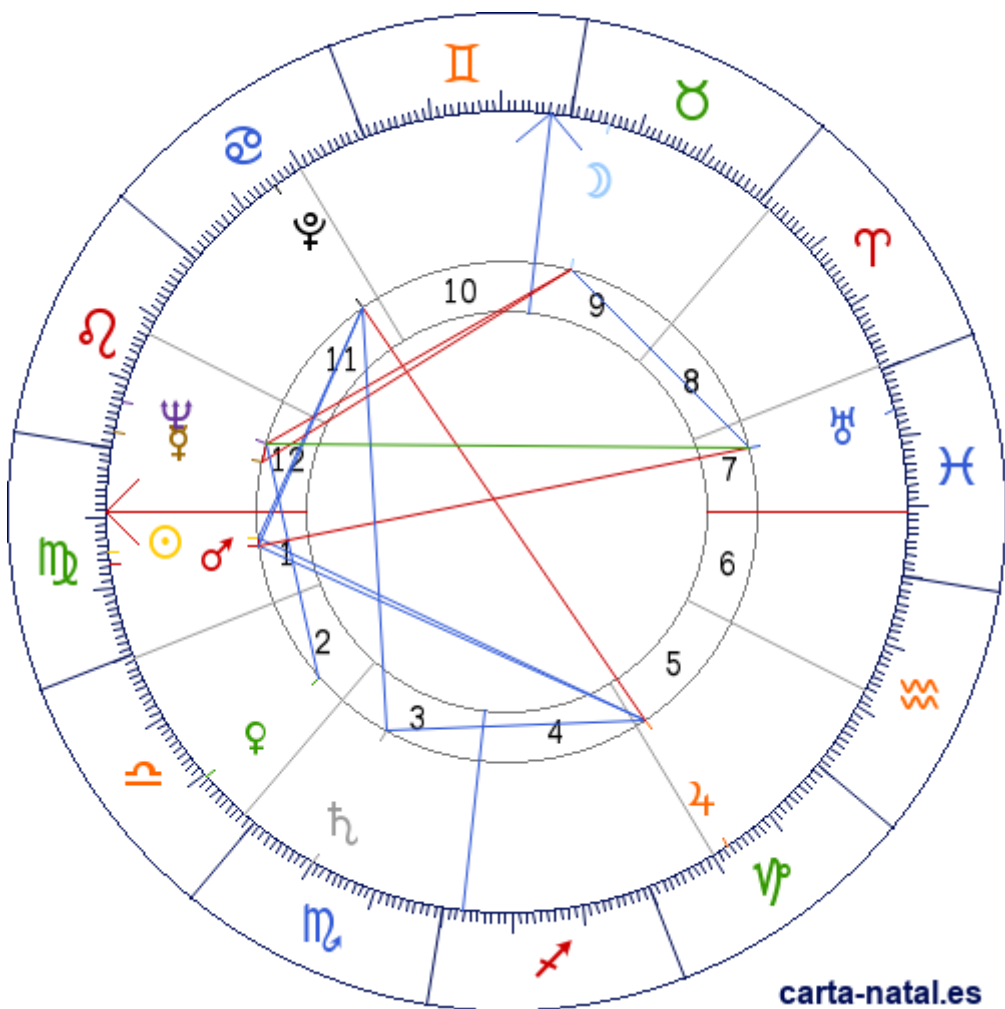

**Carta natal**

**Peter Sellers**

08/09/1925 06:00:00 (BST)

08/09/1925 05:00:00 UT

50:47:31N 01:05:09W

Tropical/geocéntrico

Carta eclíptica

Casas: Placidus

ARMC: 60°39'26.51472"

carta-natal.es

Generalidades

**Casas (Placidus)**

C 1 (AC)	♍	09°09'45"
C 2	♌	00°31'44"
C 3	♌	28°08'44"
C 4	♈	02°43'06"
C 5	♋	10°14'19"
C 6	♋	12°49'52"
C 7	♉	09°09'45"
C 8	♈	00°31'44"
C 9	♈	28°08'44"
C 10 (MC)	♌	02°43'06"
C 11	♍	10°14'19"
C 12	♎	12°49'52"

**Planetas**

☉	♎	15°00'48"	1
☾	♊	24°22'54"	9
♀	♎	27°33'48"	12
♀	♌	20°36'57"	2
♂	♎	16°45'48"	1
♃	♋	12°41'10" <u>E</u>	5
♄	♎	10°14'46"	3
♅	♉	23°50'16" <u>R</u>	7
♆	♎	23°10'15"	12
♇	♌	14°28'04"	11

**Aspectos**

☉	0°	♂	1.75° (A)
☉	120°	♃	2.33° (S)
☉	60°	♀	0.55° (S)
☾	90°	♀	3.18° (A)
☾	60°	♅	0.54° (S)
☾	90°	♆	1.21° (S)
♀	0°	♆	4.39° (S)
♀	60°	♆	2.55° (A)
♂	120°	♃	4.08° (S)
♂	180°	♅	7.07° (A)
♂	60°	♀	2.3° (S)
♃	60°	♄	2.44° (A)
♃	180°	♀	1.78° (S)
♄	120°	♀	4.22° (A)
♅	150°	♆	0.67° (A)