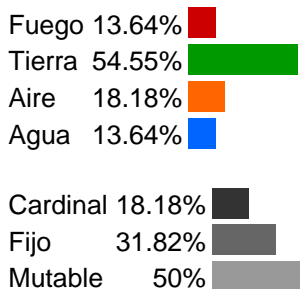

**Carta natal**

**Peter Sellers**

08/09/1925 06:00:00 (BST)

08/09/1925 05:00:00 UT

50:47:31N 01:05:09W

Tropical/geocéntrico

Carta eclíptica

Casas: Placidus

ARMC: 60°39'26.51472"

carta-natal.es

Generalidades

**Casas (Placidus)**

C 1 (AC)	♍	09°09'45"
C 2	♌	00°31'44"
C 3	♌	28°08'44"
C 4	♈	02°43'06"
C 5	♋	10°14'19"
C 6	♋	12°49'52"
C 7	♉	09°09'45"
C 8	♈	00°31'44"
C 9	♈	28°08'44"
C 10 (MC)	♌	02°43'06"
C 11	♍	10°14'19"
C 12	♎	12°49'52"