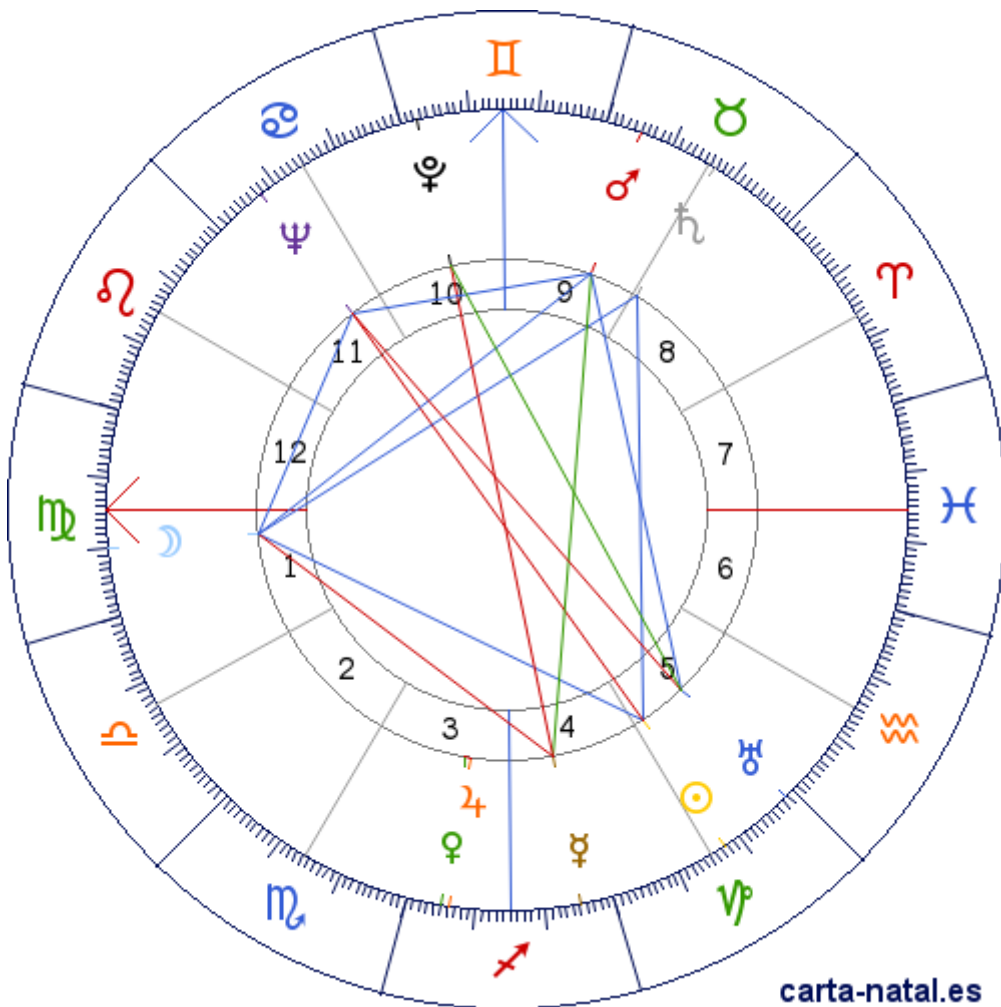

Carta natal

José Ferrer

08/01/1912 22:10:00 (AST)

09/01/1912 02:10:00 UT

18:26:27N 66:02:50W

Tropical/geocéntrico

Carta eclíptica

Casas: Placidus

ARMC: 73°42'57.13272"

carta-natal.es

Generalidades

Casas (Placidus)

C 1 (AC)	♌	14°31'55"
C 2	♍	13°36'18"
C 3	♎	14°19'59"
C 4	♏	14°59'53"
C 5	♐	15°05'12"
C 6	♑	14°59'27"
C 7	♒	14°31'55"
C 8	♓	13°36'18"
C 9	♈	14°19'59"
C 10 (MC)	♉	14°59'53"
C 11	♊	15°05'12"
C 12	♋	14°59'27"

Planetas

☉	♐	17°27'52"	5
☾	♌	20°00'33"	1
♀	♏	25°14'20"	4
♀	♏	05°04'29"	3
♂	♈	24°58'45"	9
♃	♏	06°07'54"	3
♁	♈	13°20'52" <u>E</u>	8 » 9
♁	♐	28°43'06"	5
♅	♌	22°32'23" <u>R</u>	11
♇	♉	27°36'23" <u>R</u>	10

Aspectos

☉	120°	☾	2.54° (S)
☉	120°	♁	4.12° (S)
☉	180°	♅	5.08° (A)
☾	90°	♀	5.23° (A)
☾	120°	♂	4.97° (A)
☾	120°	♁	6.66° (S)
☾	60°	♅	2.53° (A)
♀	150°	♂	0.26° (S)
♀	180°	♇	2.37° (A)
♀	0°	♃	1.06° (A)
♂	120°	♁	3.74° (A)
♂	60°	♅	2.44° (S)
♁	180°	♅	6.18° (S)
♁	150°	♇	1.11° (S)