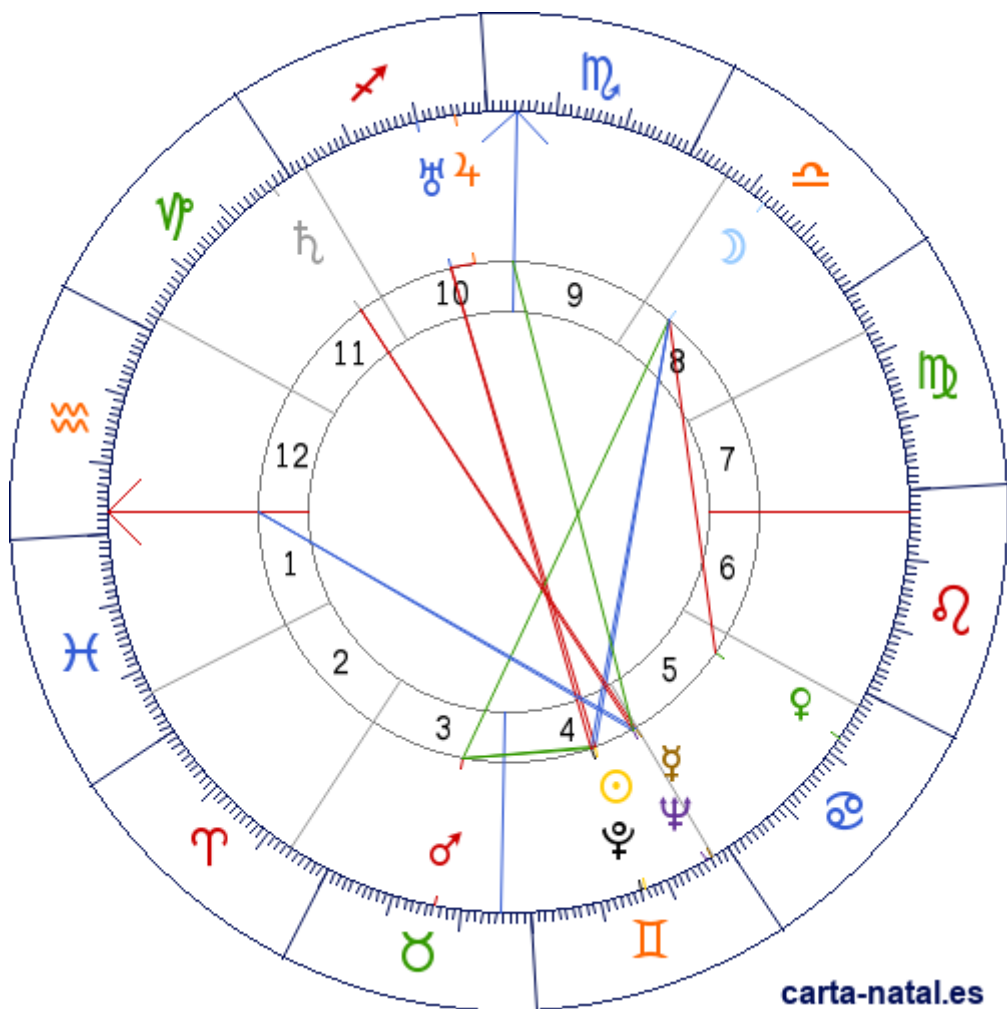

**Carta natal**

**Alfredo Le Pera**

07/06/1900 22:30:00 (LMT)

08/06/1900 01:36:28 UT

23:32:51S 46:38:10W

Tropical/geocéntrico

Carta eclíptica

Casas: Placidus

ARMC: 233°28'0.16356"

carta-natal.es

Generalidades

Casas (Placidus)

C 1 (AC)	♊	26°49'31"
C 2	♋	23°40'42"
C 3	♌	23°52'56"
C 4	♍	25°47'51"
C 5	♎	27°20'03"
C 6	♏	27°40'58"
C 7	♐	26°49'31"
C 8	♑	23°40'42"
C 9	♒	23°52'56"
C 10 (MC)	♓	25°47'51"
C 11	♈	27°20'03"
C 12	♉	27°40'58"

Planetas

☉	♈	16°47'29"	4
☽	♌	17°15'42"	8
♀	♈	27°18'09"	4 » 5
♀	♏	22°33'37"	5
♂	♍	16°04'02"	3
♃	♈	04°35'14"R	10
♅	♉	02°52'33"R	11
♁	♈	10°12'48"R	10
♃	♈	26°19'56"	4 » 5
♁	♈	16°11'35"	4

Aspectos

☉	120°	☽	0.47° (S)
☉	30°	♂	0.72° (S)
☉	180°	♁	6.58° (S)
☉	0°	♀	0.6° (S)
☽	90°	♀	5.3° (A)
☽	150°	♂	1.19° (S)
☽	120°	♀	1.07° (S)
♀	180°	♅	5.57° (A)
♀	0°	♃	0.97° (S)
♀	120°	AC	0.48° (A)
♂	30°	♀	0.13° (A)
♃	0°	♁	5.63° (S)
♅	180°	♃	6.54° (A)
♁	180°	♀	5.98° (S)
♃	120°	AC	0.49° (S)