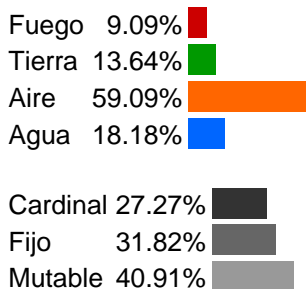

**Carta natal**

**Alfredo Le Pera**

07/06/1900 22:30:00 (LMT)

08/06/1900 01:36:28 UT

23:32:51S 46:38:10W

Tropical/geocéntrico

Carta eclíptica

Casas: Placidus

ARMC: 233°28'0.16356"

carta-natal.es

Generalidades

Casas (Placidus)

C 1 (AC)	♊	26°49'31"
C 2	♋	23°40'42"
C 3	♌	23°52'56"
C 4	♍	25°47'51"
C 5	♎	27°20'03"
C 6	♏	27°40'58"
C 7	♐	26°49'31"
C 8	♑	23°40'42"
C 9	♒	23°52'56"
C 10 (MC)	♓	25°47'51"
C 11	♈	27°20'03"
C 12	♉	27°40'58"

Planetas

☉	♈	16°47'29"	4
☽	♌	17°15'42"	8
♀	♈	27°18'09"	4 » 5
♀	♏	22°33'37"	5
♂	♍	16°04'02"	3
♃	♈	04°35'14"R	10
♅	♉	02°52'33"R	11
♁	♈	10°12'48"R	10
♃	♈	26°19'56"	4 » 5
♁	♈	16°11'35"	4

Aspectos

☉	120°	☽	0.47° (S)
☉	30°	♂	0.72° (S)
☉	180°	♁	6.58° (S)
☉	0°	♀	0.6° (S)
☽	90°	♀	5.3° (A)
☽	150°	♂	1.19° (S)
☽	120°	♀	1.07° (S)
♀	180°	♅	5.57° (A)
♀	0°	♃	0.97° (S)
♀	120°	AC	0.48° (A)
♂	30°	♀	0.13° (A)
♃	0°	♁	5.63° (S)
♅	180°	♃	6.54° (A)
♁	180°	♀	5.98° (S)
♃	120°	AC	0.49° (S)