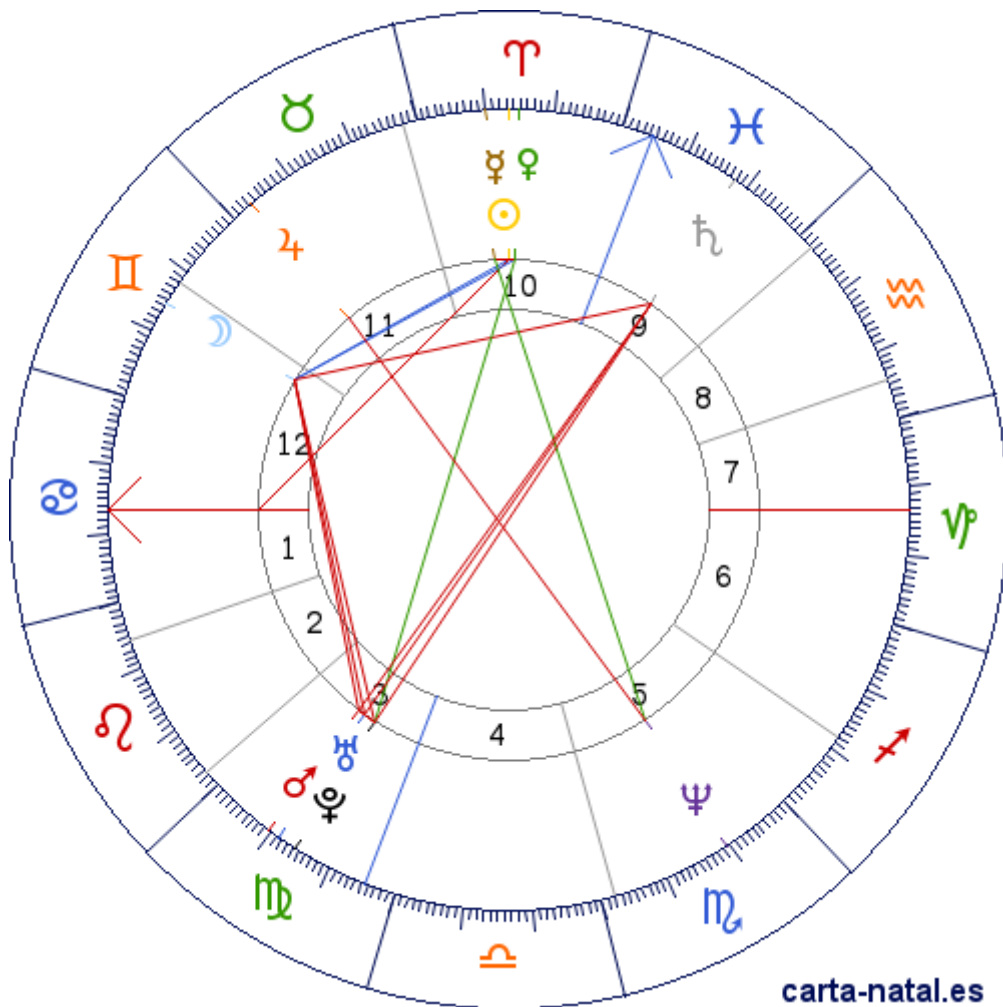

**Carta natal**

**Frank Black**

06/04/1965 10:29:00 (EST)

06/04/1965 15:29:00 UT

42:21:30N 71:03:35W

Tropical/geocéntrico

Carta eclíptica

Casas: Placidus

ARMC: 355°53'44.73744"

carta-natal.es

Generalidades

Fuego 31.82%

Tierra 22.73%

Aire 13.64%

Agua 31.82%

Cardinal 45.45%

♅ ♎ 19°28'23"R 5

♆ ♎ 14°14'30"R 3

**Aspectos**

♁ 60° ♁ 1.18° (A)

♁ 0° ♀ 3.32° (A)

♁ 0° ♀ 1.42° (A)

♁ 90° AC 0.03° (A)

♁ 60° ♀ 0.24° (S)