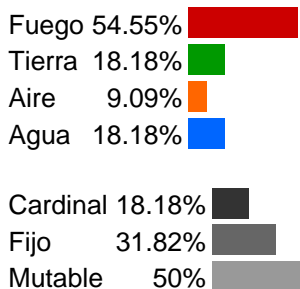

**Carta natal**

**Antonio Banderas**

10/08/1960 21:00:00 (CET)  
10/08/1960 20:00:00 UT

36:43:13N 04:25:13W

Tropical/geocéntrico  
Carta eclíptica  
Casas: Placidus

ARMC: 254°52'26.10768"

carta-natal.es

Generalidades

**Casas (Placidus)**

C 1 (AC)	♈	06°06'10"
C 2	♉	20°26'30"
C 3	♊	22°02'42"
C 4	♋	16°04'18"
C 5	♌	07°57'10"
C 6	♍	02°18'31"
C 7	♎	06°06'10"
C 8	♏	20°26'30"
C 9	♐	22°02'42"
C 10 (MC)	♑	16°04'18"
C 11	♒	07°57'10"
C 12	♓	02°18'31"

**Planetas**

☉	♍	18°09'20"	6
☾	♈	07°45'12"	1
☿	♍	00°07'40"	5 » 6
♀	♎	01°41'57"	6
♂	♋	05°40'08"	3
♃	♐	23°55'41"R	10
♄	♑	12°49'35"R	11
♅	♏	21°11'59"	6
♆	♐	06°30'49"	8
♇	♎	05°15'53"	6 » 7

**Aspectos**

☉	120°	♃	5.77° (A)
☉	0°	♅	3.04° (A)
☾	60°	♂	2.08° (S)
☾	90°	♄	5.07° (A)
☾	150°	♆	1.24° (S)
♀	90°	♂	3.97° (A)
♀	0°	♀	3.57° (A)
♂	150°	♆	0.84° (A)
♂	90°	♀	0.4° (S)
♂	90°	AC	0.43° (S)
♃	120°	♅	2.73° (A)
♆	60°	♀	1.25° (A)
♆	120°	AC	0.41° (A)
♀	180°	AC	0.84° (S)