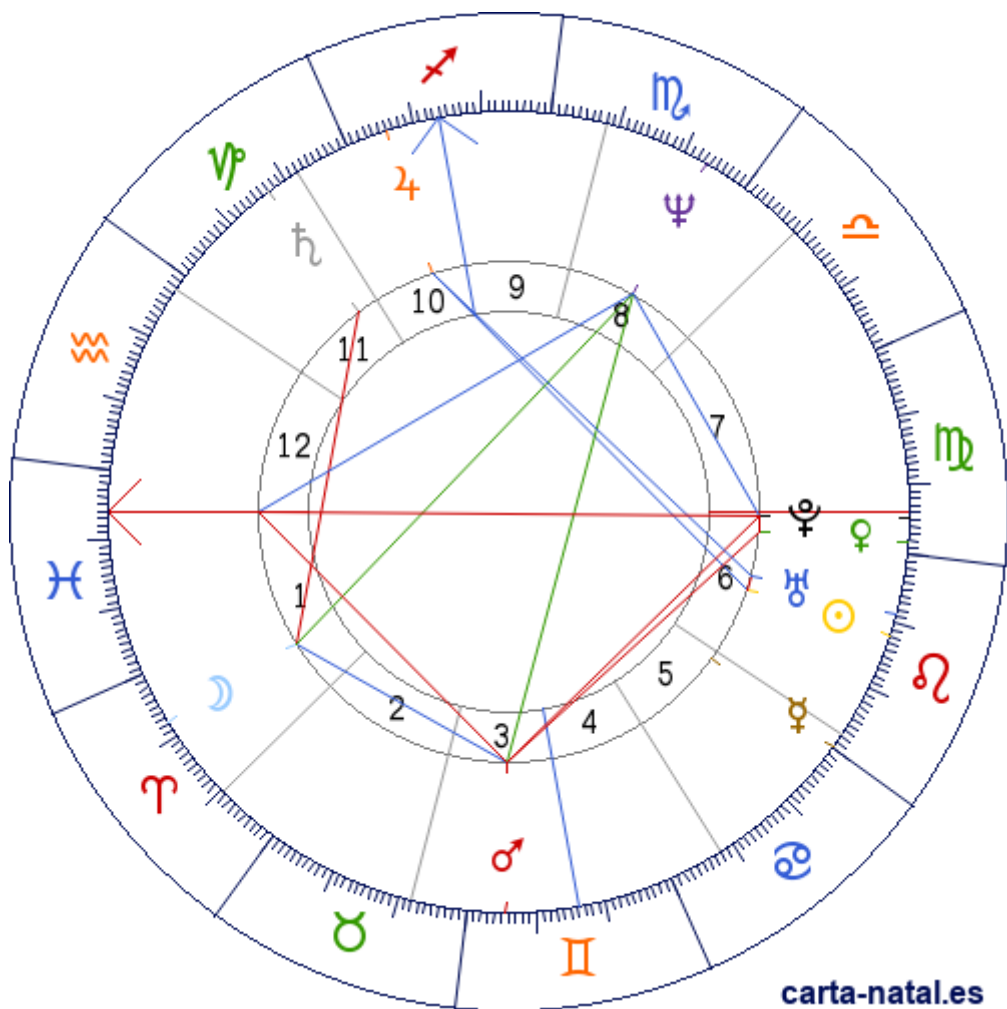

**Carta natal**

**Antonio Banderas**

10/08/1960 21:00:00 (CET)  
10/08/1960 20:00:00 UT

36:43:13N 04:25:13W

Tropical/geocéntrico  
Carta eclíptica  
Casas: Placidus

ARMC: 254°52'26.10768"

carta-natal.es

Generalidades

**Casas (Placidus)**

C 1 (AC)	♈	06°06'10"
C 2	♉	20°26'30"
C 3	♊	22°02'42"
C 4	♋	16°04'18"
C 5	♌	07°57'10"
C 6	♍	02°18'31"
C 7	♎	06°06'10"
C 8	♏	20°26'30"
C 9	♐	22°02'42"
C 10 (MC)	♑	16°04'18"
C 11	♒	07°57'10"
C 12	♓	02°18'31"

**Planetas**

☉	♍	18°09'20"	6
☾	♈	07°45'12"	1
☿	♍	00°07'40"	5 » 6
♀	♎	01°41'57"	6
♂	♋	05°40'08"	3
♃	♐	23°55'41"R	10
♄	♑	12°49'35"R	11
♅	♏	21°11'59"	6
♆	♐	06°30'49"	8
♇	♎	05°15'53"	6 » 7

**Aspectos**

☉	120°	♃	5.77° (A)
☉	0°	♅	3.04° (A)
☾	60°	♂	2.08° (S)
☾	90°	♄	5.07° (A)
☾	150°	♆	1.24° (S)
♀	90°	♂	3.97° (A)
♀	0°	♀	3.57° (A)
♂	150°	♆	0.84° (A)
♂	90°	♀	0.4° (S)
♂	90°	AC	0.43° (S)
♃	120°	♅	2.73° (A)
♆	60°	♀	1.25° (A)
♆	120°	AC	0.41° (A)
♀	180°	AC	0.84° (S)