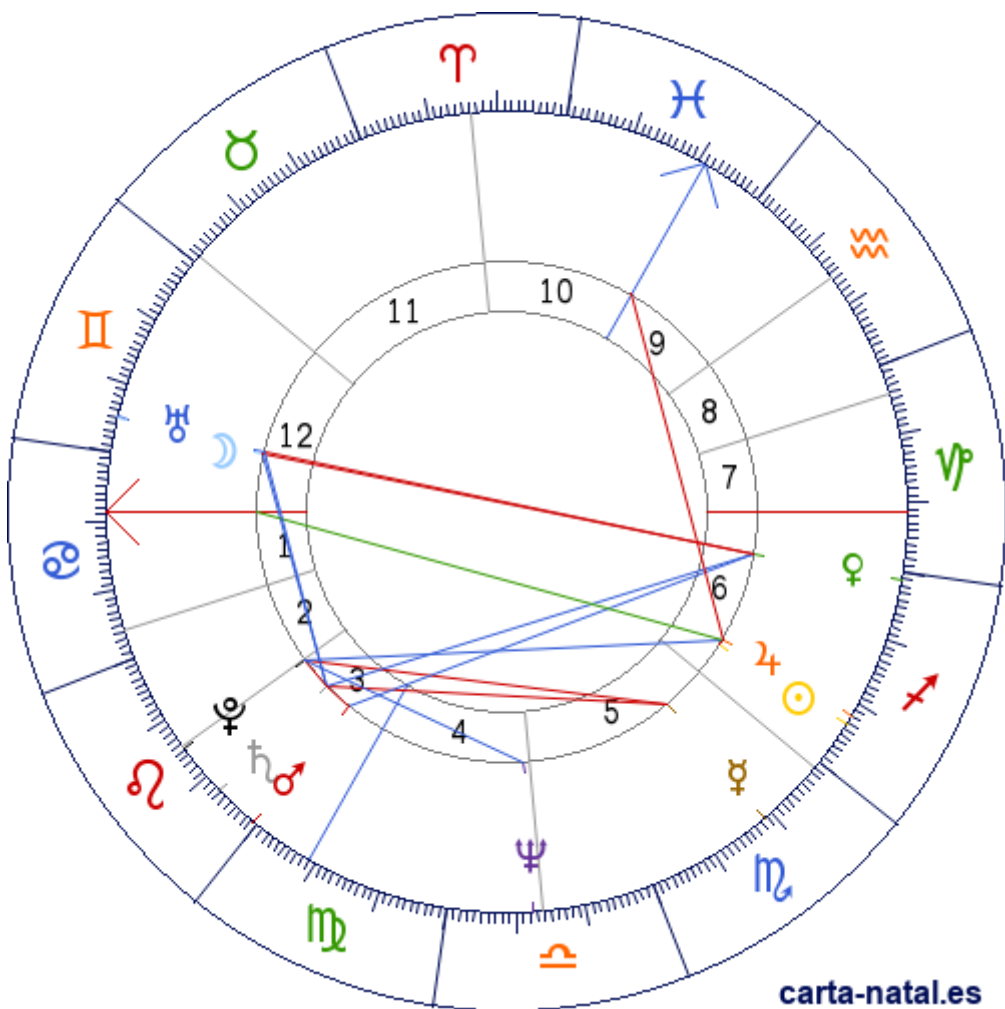

**Carta natal**

**Petra Kelly**

29/11/1947 18:30:00 (CET)

29/11/1947 17:30:00 UT

48:27:00N 10:16:00E

Tropical/geocéntrico

Carta eclíptica

Casas: Placidus

ARMC: 340°31'22.0908"

carta-natal.es

Generalidades

Fuego 45.45%

Tierra 0%

Aire 22.73%

Agua 31.82%

Cardinal 18.18%

Planetas

☉	♈	06°39'18"	6
☾	♏	25°06'00"	12
☿	♎	18°39'12"	5
♀	♊	28°48'45"	6
♂	♏	29°21'44"	3
♃	♈	07°59'07"	6
♄	♏	22°39'18" <u>E</u>	3
♅	♏	24°51'31" <u>R</u>	12
♆	♌	12°23'54"	4 » 5
♇	♏	14°55'0" <u>R</u>	3

Aspectos

60°

2.52° (A)

---