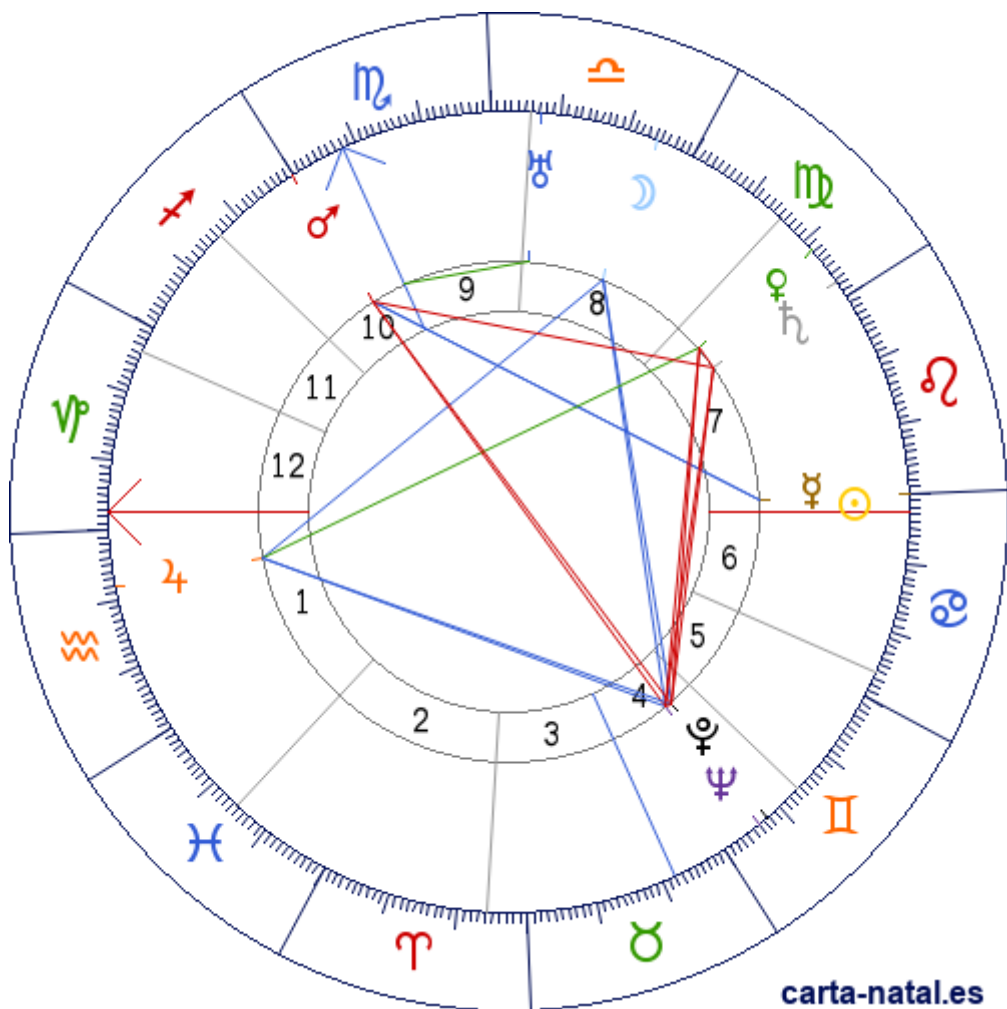

**Carta natal**

**Rose Fitzgerald Kennedy**

22/07/1890 19:00:00 (EST)

23/07/1890 00:00:00 UT

42:21:30N 71:03:35W

Tropical/geocéntrico

Carta eclíptica

Casas: Placidus

ARMC: 229°37'20.406"

carta-natal.es

Generalidades

Fuego 31.82%

Tierra 27.27%

Aire 31.82%

Agua 9.09%

Cardinal 31.82%

Fijo 36.36%

Mutable 31.82%

**Casas (Placidus)**

C 1 (AC) ♍ 27°24'37"

C 2 ♋ 14°44'20"

C 3 ♎ 24°19'48"

C 4 ♌ 22°02'27"

C 5 ♉ 13°37'48"

♆ ♉ 06°11'22" 4

♇ ♉ 07°31'47" 4

**Aspectos**

☉ 0° ♀ 0.07° (S)

☉ 120° ♂ 0.17° (A)

☾ 120° ♃ 2.66° (A)

☾ 120° ♆ 0.64° (A)

☾ 120° ♁ 1.98° (A)