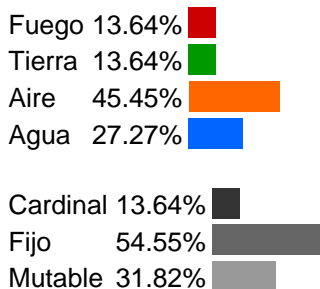

Carta natal

Georges Simenon

13/02/1903 00:10:00 (WET)
13/02/1903 00:10:00 UT

50:38:01N 05:34:03E

Tropical/geocéntrico
Carta eclíptica
Casas: Placidus

ARMC: 149°55'36.20748"

carta-natal.es

Generalidades

Casas (Placidus)

C 1 (AC)	♑	12°29'21"
C 2	♒	11°35'24"
C 3	♓	18°27'41"
C 4	♈	27°44'26"
C 5	♉	29°55'56"
C 6	♊	24°00'59"
C 7	♋	12°29'21"
C 8	♌	11°35'24"
C 9	♍	18°27'41"
C 10 (MC)	♎	27°44'26"
C 11	♏	29°55'56"
C 12	♐	24°00'59"

Planetas

☉	♉	23°07'26"	3
☾	♏	06°24'38"	10
☿	♓	03°40'51"R	3
♀	♊	11°12'14"	4
♂	♈	16°05'43"	11
♃	♎	28°13'53"	4
♅	♎	02°49'40"	3
♆	♏	24°42'19"	2
♇	♏	01°07'32"R	8
♇	♌	17°44'17"R	8

Aspectos

☉	0°	♈	5.11° (A)
☉	60°	♈	1.58° (A)
☉	120°	♀	5.39° (S)
☾	180°	♀	4.79° (A)
♀	0°	♏	0.85° (A)
♂	120°	♀	1.64° (A)
♃	60°	♈	3.53° (S)
♃	120°	♁	2.89° (A)
♃	180°	MC	0.49° (A)
♏	150°	♁	1.7° (S)
♈	180°	♁	6.42° (A)
♈	180°	♀	6.97° (S)