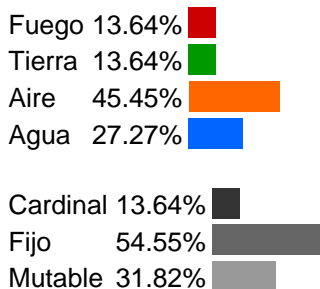

Carta natal

Georges Simenon

13/02/1903 00:10:00 (WET)  
13/02/1903 00:10:00 UT

50:38:01N 05:34:03E

Tropical/geocéntrico  
Carta eclíptica  
Casas: Placidus

ARMC: 149°55'36.20748"

carta-natal.es

Generalidades

Casas (Placidus)

C 1 (AC)	♏	12°29'21"
C 2	♑	11°35'24"
C 3	♓	18°27'41"
C 4	♈	27°44'26"
C 5	♉	29°55'56"
C 6	♊	24°00'59"
C 7	♋	12°29'21"
C 8	♌	11°35'24"
C 9	♍	18°27'41"
C 10 (MC)	♎	27°44'26"
C 11	♏	29°55'56"
C 12	♐	24°00'59"

Planetas

☉	♉	23°07'26"	3
☾	♏	06°24'38"	10
☿	♓	03°40'51"R	3
♀	♈	11°12'14"	4
♂	♈	16°05'43"	11
♃	♓	28°13'53"	4
♄	♓	02°49'40"	3
♅	♈	24°42'19"	2
♆	♏	01°07'32"R	8
♇	♌	17°44'17"R	8

Aspectos

☉	0°	♃	5.11° (A)
☉	60°	♈	1.58° (A)
☉	120°	♀	5.39° (S)
☾	180°	♀	4.79° (A)
♀	0°	♄	0.85° (A)
♂	120°	♀	1.64° (A)
♃	60°	♈	3.53° (S)
♃	120°	♄	2.89° (A)
♃	180°	MC	0.49° (A)
♄	150°	♄	1.7° (S)
♈	180°	♄	6.42° (A)
♈	180°	♀	6.97° (S)