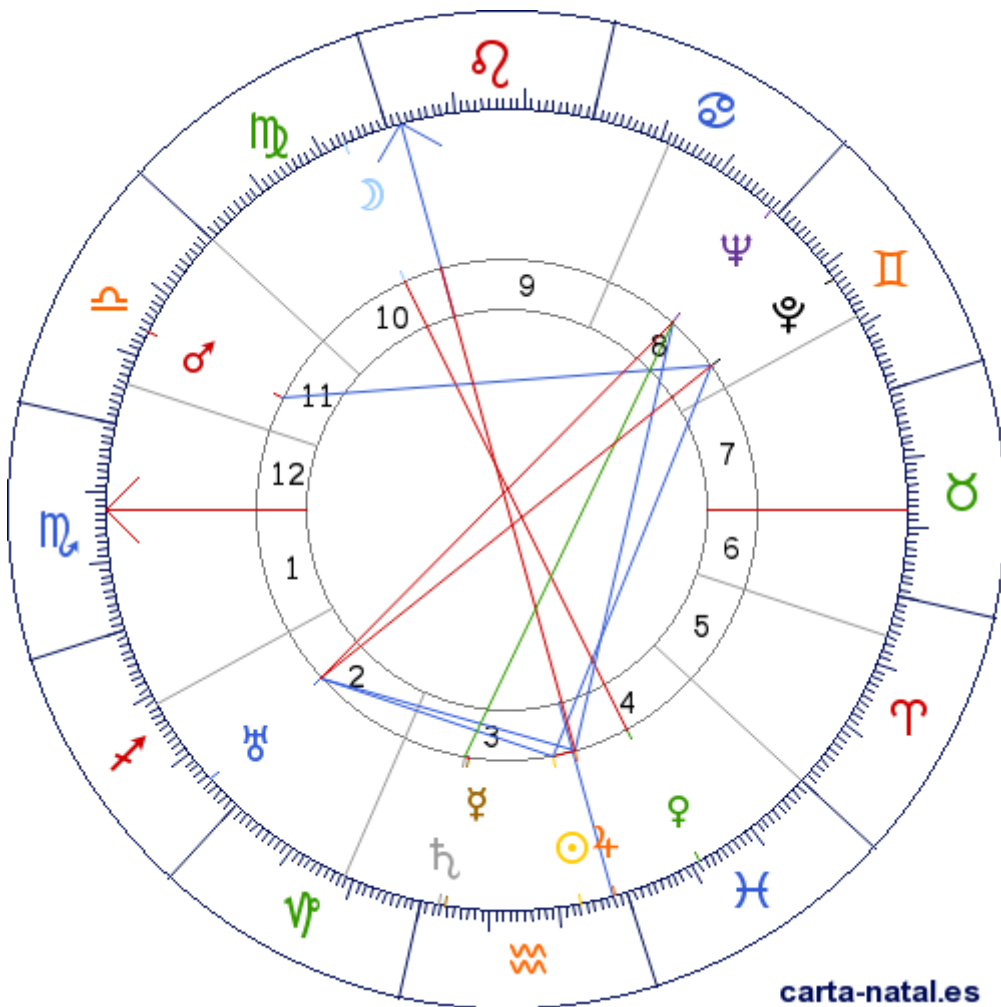

Carta natal

Georges Simenon

13/02/1903 00:10:00 (WET)  
13/02/1903 00:10:00 UT

50:38:01N 05:34:03E

Tropical/geocéntrico  
Carta eclíptica  
Casas: Placidus

ARMC: 149°55'36.20748"

carta-natal.es

Generalidades

Casas (Placidus)

C 1 (AC)	♏	12°29'21"
C 2	♑	11°35'24"
C 3	♓	18°27'41"
C 4	♈	27°44'26"
C 5	♉	29°55'56"
C 6	♊	24°00'59"
C 7	♋	12°29'21"
C 8	♌	11°35'24"
C 9	♍	18°27'41"
C 10 (MC)	♎	27°44'26"
C 11	♏	29°55'56"
C 12	♐	24°00'59"

Planetas

☉	♉	23°07'26"	3
☾	♏	06°24'38"	10
☿	♓	03°40'51"R	3
♀	♈	11°12'14"	4
♂	♈	16°05'43"	11
♃	♓	28°13'53"	4
♄	♓	02°49'40"	3
♅	♈	24°42'19"	2
♆	♏	01°07'32"R	8
♇	♌	17°44'17"R	8

Aspectos

☉	0°	♃	5.11° (A)
☉	60°	♈	1.58° (A)
☉	120°	♀	5.39° (S)
☾	180°	♀	4.79° (A)
♀	0°	♄	0.85° (A)
♂	120°	♀	1.64° (A)
♃	60°	♈	3.53° (S)
♃	120°	♄	2.89° (A)
♃	180°	MC	0.49° (A)
♄	150°	♄	1.7° (S)
♈	180°	♄	6.42° (A)
♈	180°	♀	6.97° (S)