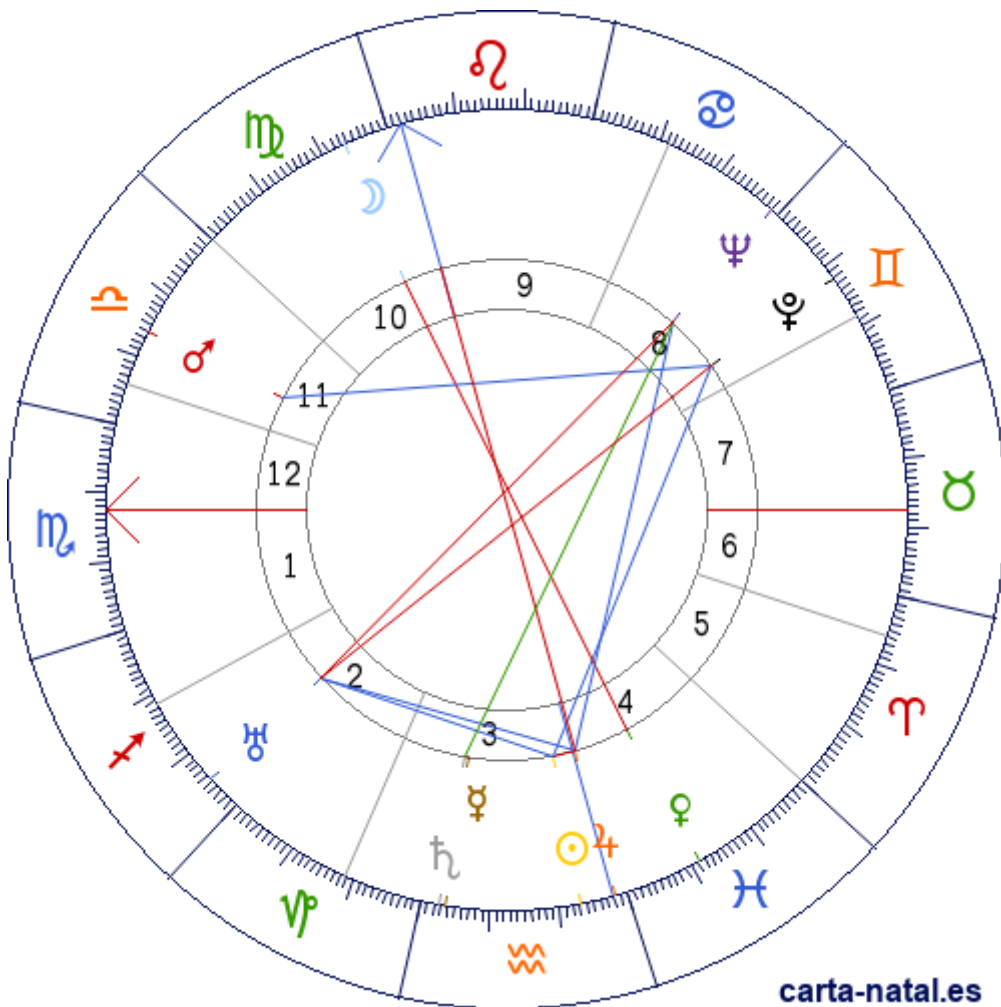

Carta natal

Georges Simenon

13/02/1903 00:10:00 (WET)
13/02/1903 00:10:00 UT

50:38:01N 05:34:03E

Tropical/geocéntrico
Carta eclíptica
Casas: Placidus

ARMC: 149°55'36.20748"

carta-natal.es

Generalidades

Casas (Placidus)

C 1 (AC)	♑	12°29'21"
C 2	♒	11°35'24"
C 3	♓	18°27'41"
C 4	♈	27°44'26"
C 5	♉	29°55'56"
C 6	♊	24°00'59"
C 7	♋	12°29'21"
C 8	♌	11°35'24"
C 9	♍	18°27'41"
C 10 (MC)	♎	27°44'26"
C 11	♏	29°55'56"
C 12	♐	24°00'59"

Planetas

☉	♉	23°07'26"	3
☾	♏	06°24'38"	10
☿	♓	03°40'51"R	3
♀	♊	11°12'14"	4
♂	♈	16°05'43"	11
♃	♎	28°13'53"	4
♅	♎	02°49'40"	3
♆	♏	24°42'19"	2
♇	♏	01°07'32"R	8
♇	♌	17°44'17"R	8

Aspectos

☉	0°	♈	5.11° (A)
☉	60°	♈	1.58° (A)
☉	120°	♀	5.39° (S)
☾	180°	♀	4.79° (A)
♀	0°	♏	0.85° (A)
♂	120°	♀	1.64° (A)
♃	60°	♈	3.53° (S)
♃	120°	♁	2.89° (A)
♃	180°	MC	0.49° (A)
♏	150°	♁	1.7° (S)
♈	180°	♁	6.42° (A)
♈	180°	♀	6.97° (S)