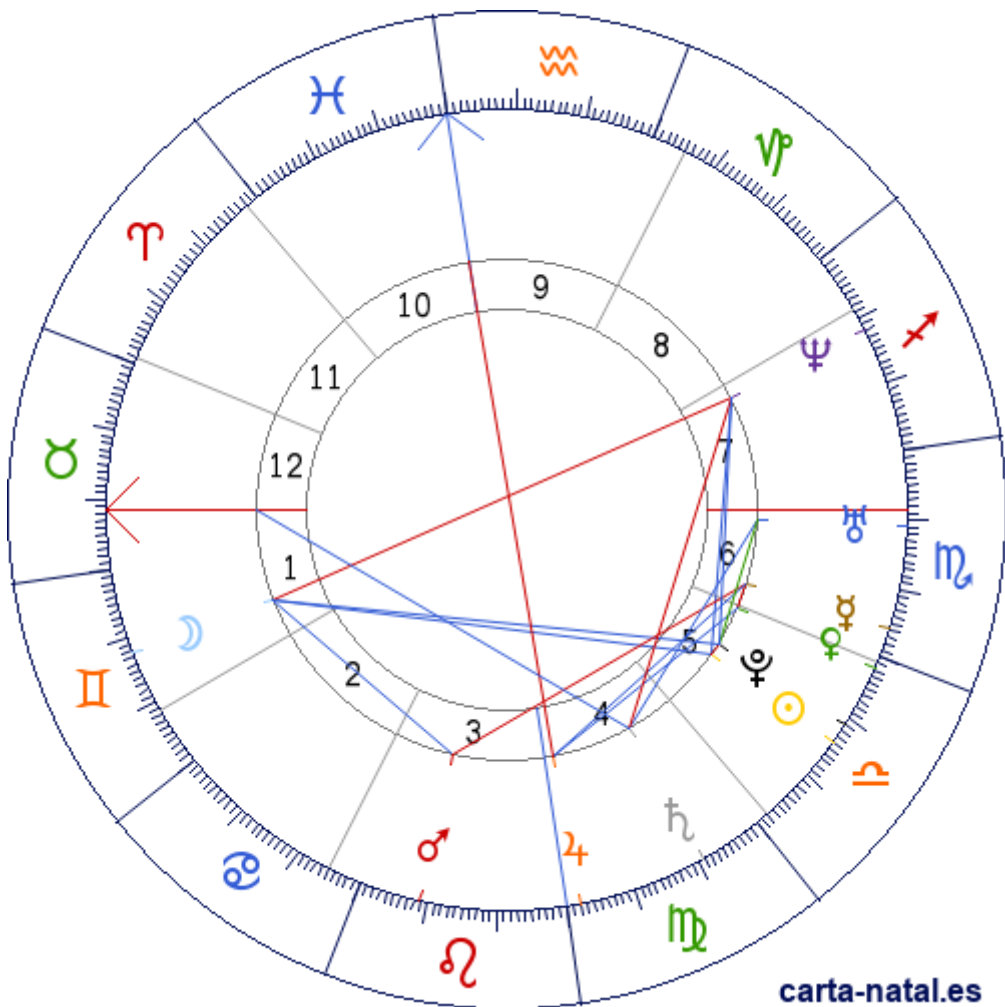

Carta natal

Pedro Alfonso

09/10/1979 21:50:00 (/03)
10/10/1979 00:50:00 UT

34:47:00S 58:23:00W

Tropical/geocéntrico
Carta eclíptica
Casas: Placidus

ARMC: 332°09'14.1858"

Generalidades

Casas (Placidus)

C 1 (AC)	♈	21°26'23"
C 2	♉	21°23'30"
C 3	♊	25°01'16"
C 4	♌	00°04'03"
C 5	♍	02°08'00"
C 6	♎	28°58'14"
C 7	♏	21°26'23"
C 8	♐	21°23'30"
C 9	♑	25°01'16"
C 10 (MC)	♈	00°04'03"
C 11	♉	02°08'00"
C 12	♊	28°58'14"

Planetas

☉	♌	16°07'29"	5
☾	♉	12°20'07"	1
♀	♏	04°15'03"	6
♀	♌	28°17'22"	5 » 6
♂	♏	08°51'19"	3
♃	♌	02°01'14"	4
♄	♌	20°52'22"	4
♅	♏	19°11'59"	6 » 7
♆	♐	18°09'51"	7 » 8
♁	♌	19°00'56"	5

Aspectos

☉	120°	☾	3.79° (A)
☉	60°	♆	2.04° (A)
☉	0°	♁	2.89° (A)
☾	60°	♂	3.48° (S)
☾	180°	♆	5.83° (A)
☾	120°	♁	6.68° (A)
♀	0°	♀	5.96° (S)
♀	90°	♂	4.6° (A)
♀	60°	♃	2.23° (S)
♀	60°	♃	3.73° (A)
♃	180°	MC	1.95° (A)
♄	60°	♅	1.67° (S)
♄	90°	♆	2.71° (S)
♄	120°	AC	0.57° (S)
♅	30°	♁	0.18° (S)