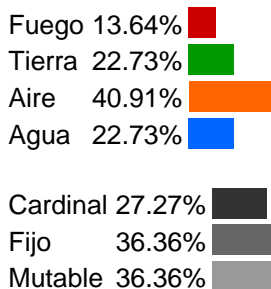

Carta natal

Pedro Alfonso

09/10/1979 21:50:00 (/03)
10/10/1979 00:50:00 UT

34:47:00S 58:23:00W

Tropical/geocéntrico
Carta eclíptica
Casas: Placidus

ARMC: 332°09'14.1858"

Generalidades

Casas (Placidus)

C 1 (AC)	♈	21°26'23"
C 2	♉	21°23'30"
C 3	♊	25°01'16"
C 4	♌	00°04'03"
C 5	♍	02°08'00"
C 6	♎	28°58'14"
C 7	♏	21°26'23"
C 8	♐	21°23'30"
C 9	♑	25°01'16"
C 10 (MC)	♈	00°04'03"
C 11	♉	02°08'00"
C 12	♊	28°58'14"

Planetas

☉	♌	16°07'29"	5
☾	♉	12°20'07"	1
♀	♏	04°15'03"	6
♀	♌	28°17'22"	5 » 6
♂	♏	08°51'19"	3
♃	♌	02°01'14"	4
♄	♌	20°52'22"	4
♅	♏	19°11'59"	6 » 7
♆	♐	18°09'51"	7 » 8
♁	♌	19°00'56"	5

Aspectos

☉	120°	☾	3.79° (A)
☉	60°	♆	2.04° (A)
☉	0°	♁	2.89° (A)
☾	60°	♂	3.48° (S)
☾	180°	♆	5.83° (A)
☾	120°	♁	6.68° (A)
♀	0°	♀	5.96° (S)
♀	90°	♂	4.6° (A)
♀	60°	♃	2.23° (S)
♀	60°	♃	3.73° (A)
♃	180°	MC	1.95° (A)
♄	60°	♅	1.67° (S)
♄	90°	♆	2.71° (S)
♄	120°	AC	0.57° (S)
♅	30°	♁	0.18° (S)