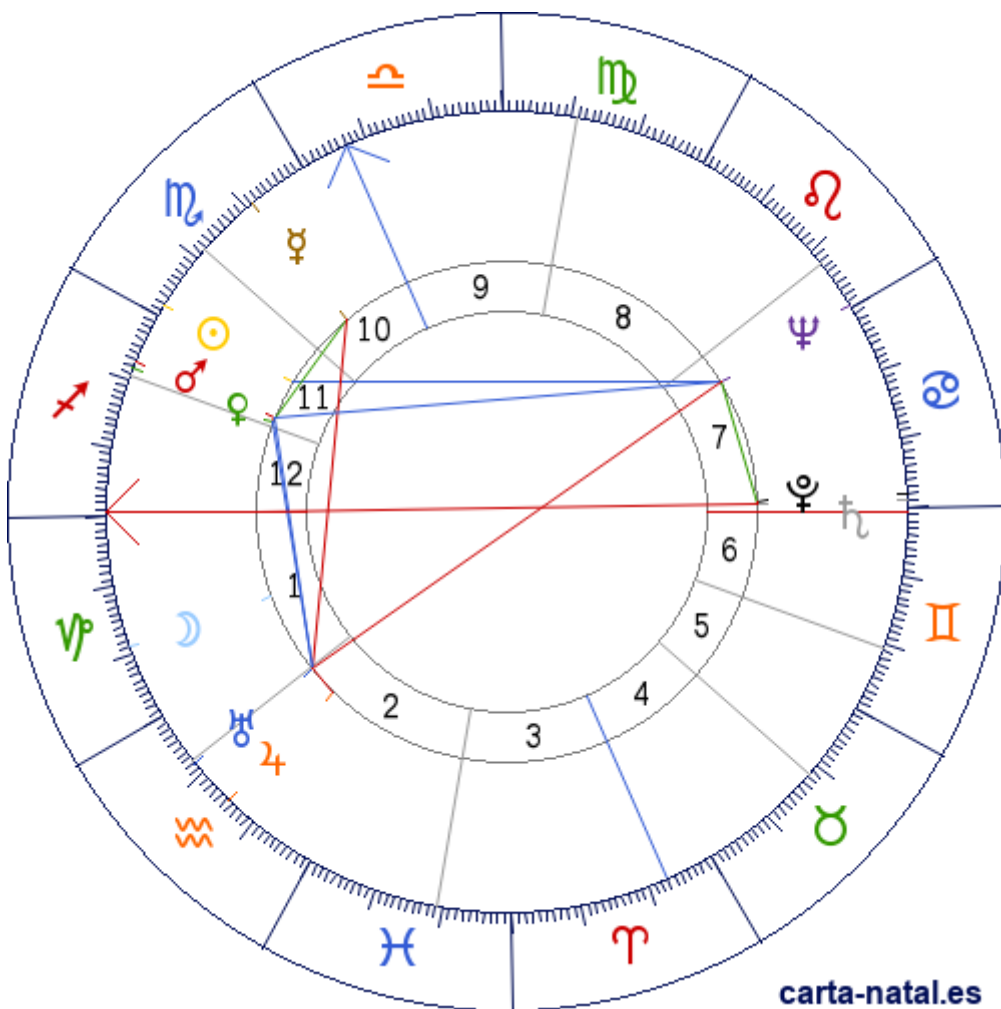

**Carta natal**

**Emilio Pucci**

21/11/1914 09:30:00 (CET)

21/11/1914 08:30:00 UT

40:50:00N 14:15:00E

Tropical/geocéntrico

Carta eclíptica

Casas: Placidus

ARMC: 201°14'57.6852"

carta-natal.es

Generalidades

Fuego 36.36%

Tierra 13.64%

Aire 18.18%

Agua 31.82%

Cardinal 31.82%

♅ ♏ 00°22'06"R 7

♆ ♎ 01°48'03"R 7

**Aspectos**

♁ 120° ♅ 2.17° (A)

♀ 30° ♀ 0.5° (S)

♀ 90° ♄ 0.67° (S)

♀ 0° ♂ 1.18° (A)

♀ 60° ♄ 0.17° (A)