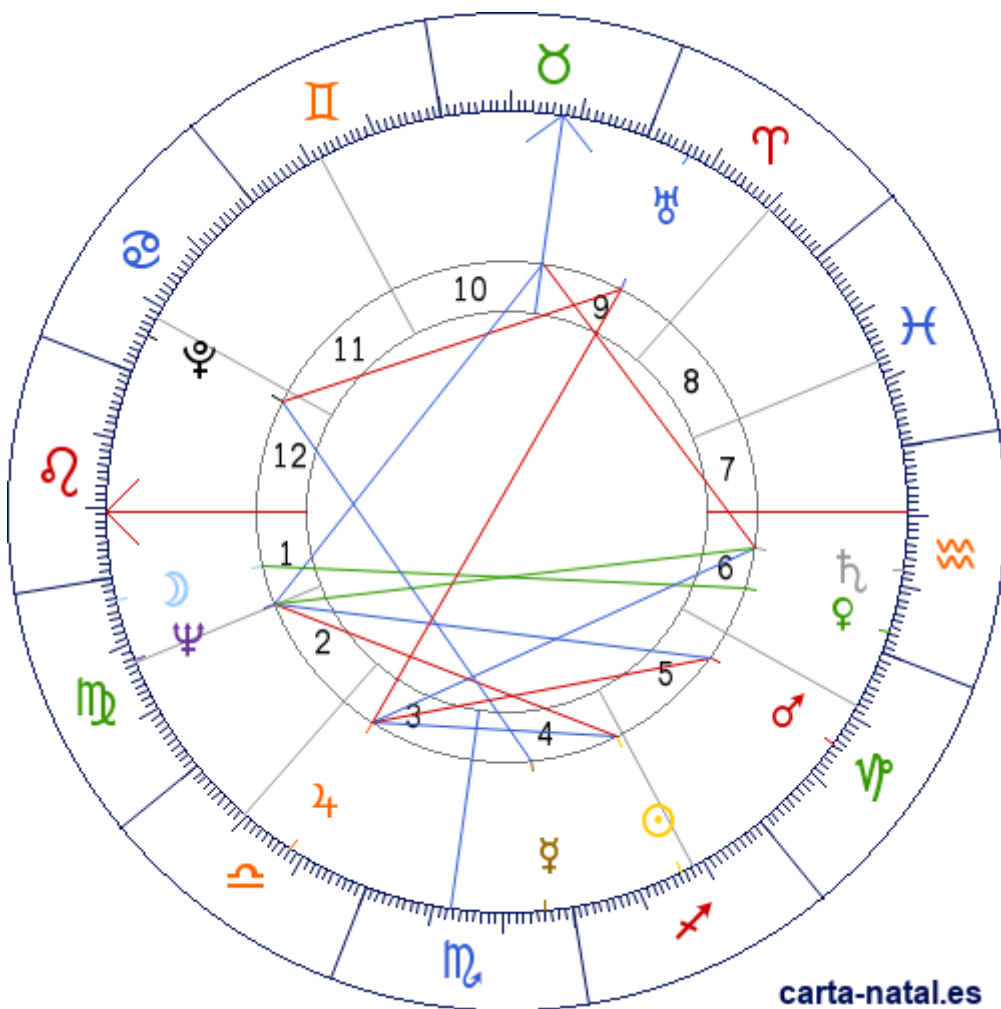

**Carta natal**

**Flip Wilson**

08/12/1933 21:27:00 (EST)

09/12/1933 02:27:00 UT

40:43:41N 74:04:40W

Tropical/geocéntrico

Carta eclíptica

Casas: Placidus

ARMC: 40°03'29.3382"

carta-natal.es

Generalidades

Fuego 31.82%

Tierra 36.36%

Aire 18.18%

Agua 13.64%

Cardinal 22.73%

Fijo 45.45%

Mutable 31.82%

**Casas (Placidus)**

C 1 (AC) ♈ 20°38'14"

C 2 ♉ 12°38'26"

C 3 ♊ 09°44'20"

C 4 ♋ 12°30'22"

C 5 ♌ 18°12'18"

♄ ♉ 12°22'39" 1 » 2

♆ ♓ 24°22'49"R 12

**Aspectos**

☉ 60° ♃ 1.46° (A)

☉ 90° ♄ 4.2° (S)

☾ 150° ♀ 0.21° (S)

♀ 120° ☽ 1.85° (S)

♂ 90° ♃ 2.89° (A)