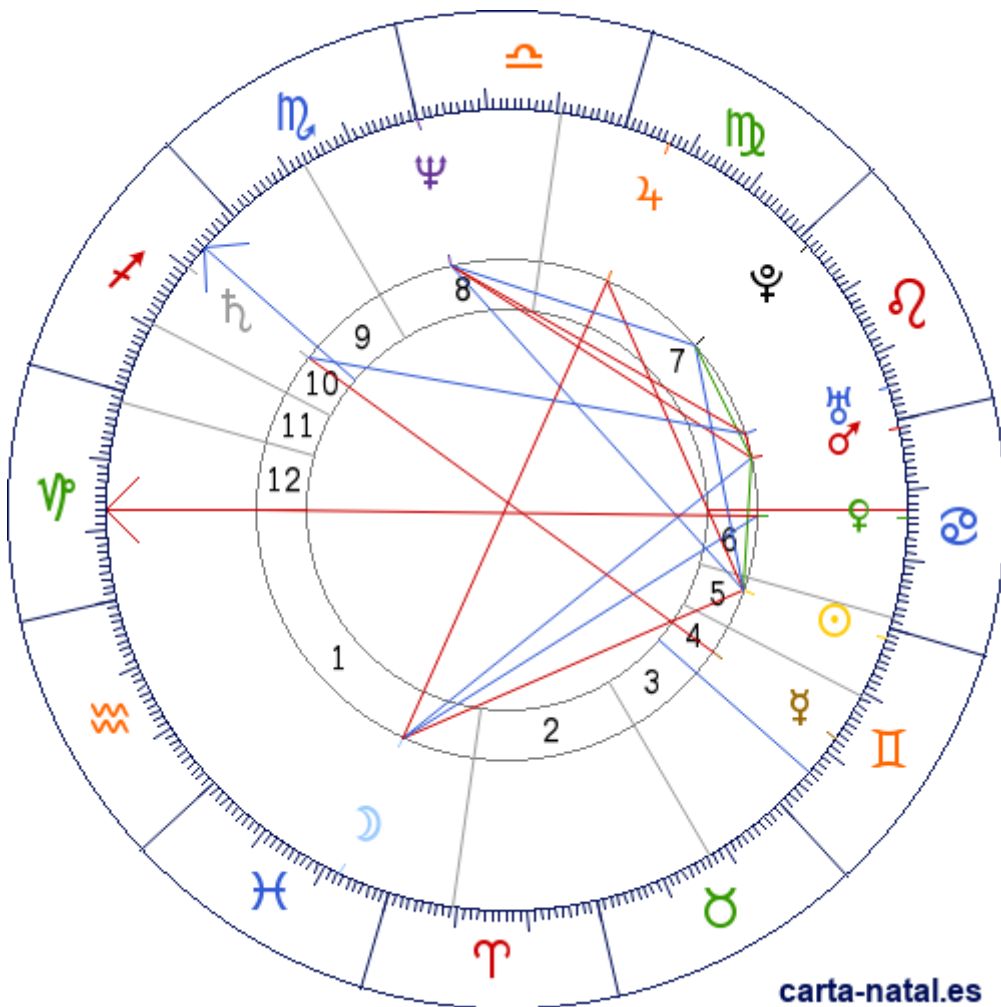

**Carta natal**

**Anna Lindh**

19/06/1957 22:25:00 (CET)  
19/06/1957 21:25:00 UT

60:08:59N 15:11:16E

Tropical/geocéntrico  
Carta eclíptica  
Casas: Placidus

ARMC: 244°16'15.63816"

carta-natal.es

Generalidades

Fuego 22.73%	■
Tierra 18.18%	■
Aire 27.27%	■
Agua 31.82%	■
Cardinal 36.36%	■
Fijo 9.09%	■
Mutable 54.55%	■

**Casas (Placidus)**

C 1 (AC)	♈	17°03'50"
C 2	♋	09°21'08"
C 3	♌	17°30'40"
C 4	♍	06°08'57"
C 5	♎	19°17'46"
C 6	♏	01°26'19"
C 7	♐	17°03'50"
C 8	♑	09°21'08"
C 9	♒	17°30'40"
C 10 (MC)	♓	06°08'57"
C 11	♈	19°17'46"
C 12	♉	01°26'19"

**Planetas**

☉	♎	28°17'36"	5 » 6
☾	♋	22°21'49"	1
☿	♎	12°15'14"	4
♀	♎	15°53'44"	6 » 7
♂	♎	28°59'07"	7
♃	♋	23°18'15"	7
♄	♐	09°43'01"R	10
♅	♏	04°53'56"	7
♆	♑	29°57'02"R	8
♇	♏	28°19'34"	7

**Aspectos**

☉	90°	☾	5.93° (A)
☉	30°	♂	0.69° (A)
☉	90°	♃	4.99° (S)
☉	120°	♄	1.66° (A)
☉	60°	♀	0.03° (A)
☾	120°	♀	6.47° (S)
☾	120°	♂	6.62° (A)
☾	180°	♃	0.94° (A)
♀	180°	♄	2.54° (S)
♀	180°	AC	1.17° (S)
♂	0°	♅	5.91° (A)
♂	90°	♄	0.97° (A)
♂	30°	♀	0.66° (S)
♄	120°	♅	4.82° (A)
♅	90°	♄	4.95° (S)

60°

1.62° (A)

---