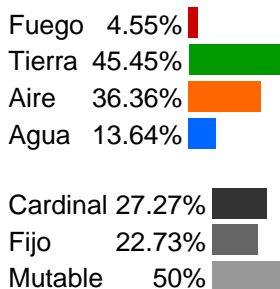

Carta natal

Jorge González Martén

03/10/1926 03:00:00 (CST)
03/10/1926 09:00:00 UT

09:56:00N 84:05:00W

Tropical/geocéntrico
Carta eclíptica
Casas: Placidus

ARMC: 62°13'33.4254"

Generalidades

Casas (Placidus)

C 1 (AC)	♍	02°08'08"
C 2	♌	02°18'33"
C 3	♋	03°42'31"
C 4	♊	04°12'42"
C 5	♉	03°22'20"
C 6	♈	02°20'38"
C 7	♌	02°08'08"
C 8	♍	02°18'33"
C 9	♎	03°42'31"
C 10 (MC)	♏	04°12'42"
C 11	♐	03°22'20"
C 12	♑	02°20'38"

Planetas

☉	♌	09°23'32"	2
☽	♍	00°35'02"	12 » 1
♀	♌	19°39'32"	2
♀	♍	26°52'43"	1
♂	♎	19°19'42"R	9
♃	♏	17°30'36"R	6
♁	♍	23°09'48"	3
♁	♌	26°58'25"R	7
♃	♏	26°05'59"	12
♃	♐	15°54'15"	11

Aspectos

☽	0°	♃	4.48° (S)
☽	0°	AC	1.55° (S)
♀	150°	♂	0.33° (S)
♀	120°	♃	2.15° (S)
♀	90°	♃	3.75° (S)
♀	60°	♁	3.72° (S)
♀	180°	♁	0.1° (A)
♀	30°	♃	0.78° (S)
♂	90°	♃	1.82° (A)
♂	180°	♁	3.83° (S)
♂	60°	♃	3.42° (A)
♃	90°	♁	5.65° (S)
♃	150°	♃	1.61° (A)
♁	120°	♁	3.81° (A)
♁	90°	♃	2.94° (A)