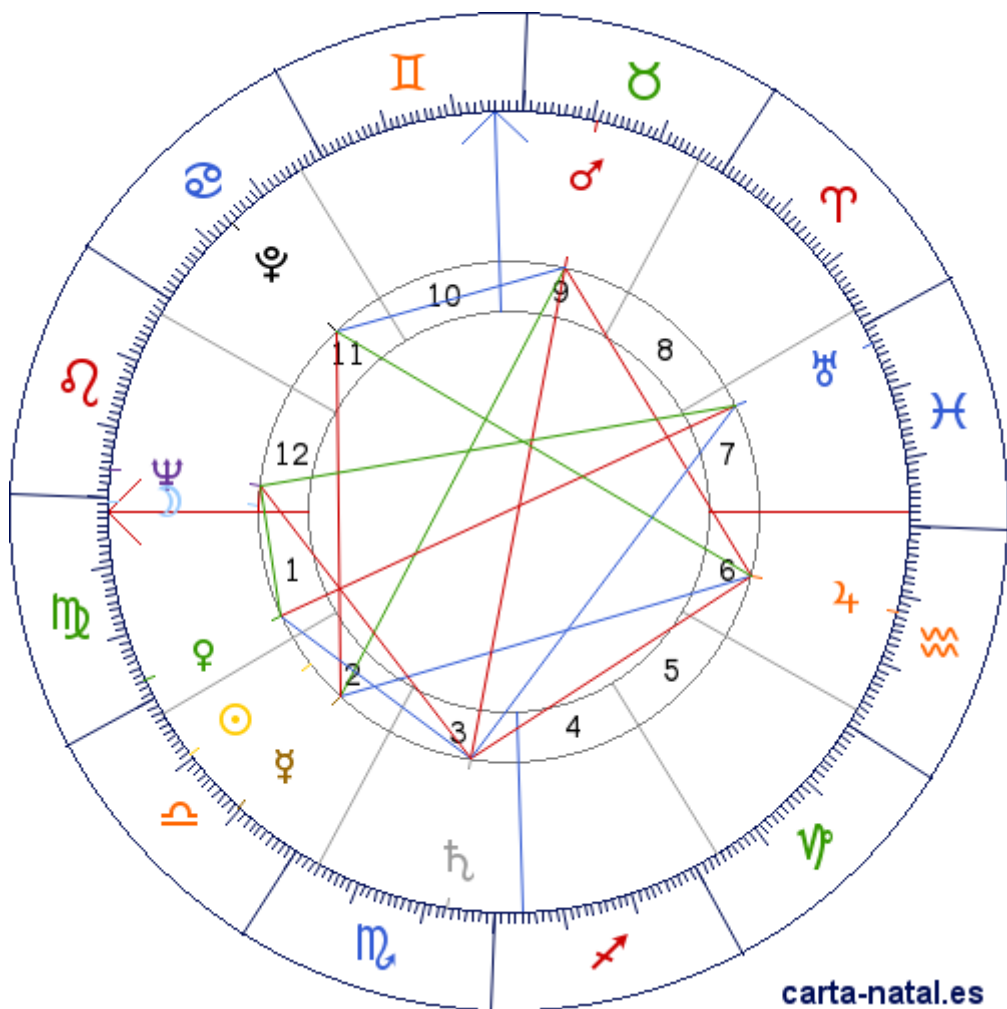

Carta natal

Jorge González Martén

03/10/1926 03:00:00 (CST)
03/10/1926 09:00:00 UT

09:56:00N 84:05:00W

Tropical/geocéntrico
Carta eclíptica
Casas: Placidus

ARMC: 62°13'33.4254"

Generalidades

Casas (Placidus)

C 1 (AC)	♍	02°08'08"
C 2	♌	02°18'33"
C 3	♋	03°42'31"
C 4	♊	04°12'42"
C 5	♉	03°22'20"
C 6	♈	02°20'38"
C 7	♌	02°08'08"
C 8	♍	02°18'33"
C 9	♎	03°42'31"
C 10 (MC)	♏	04°12'42"
C 11	♐	03°22'20"
C 12	♑	02°20'38"

Planetas

☉	♌	09°23'32"	2
☽	♍	00°35'02"	12 » 1
♀	♌	19°39'32"	2
♀	♍	26°52'43"	1
♂	♎	19°19'42"R	9
♃	♏	17°30'36"R	6
♁	♍	23°09'48"	3
♁	♌	26°58'25"R	7
♃	♏	26°05'59"	12
♃	♐	15°54'15"	11

Aspectos

☽	0°	♃	4.48° (S)
☽	0°	AC	1.55° (S)
♀	150°	♂	0.33° (S)
♀	120°	♃	2.15° (S)
♀	90°	♃	3.75° (S)
♀	60°	♁	3.72° (S)
♀	180°	♁	0.1° (A)
♀	30°	♃	0.78° (S)
♂	90°	♃	1.82° (A)
♂	180°	♁	3.83° (S)
♂	60°	♃	3.42° (A)
♃	90°	♁	5.65° (S)
♃	150°	♃	1.61° (A)
♁	120°	♁	3.81° (A)
♁	90°	♃	2.94° (A)