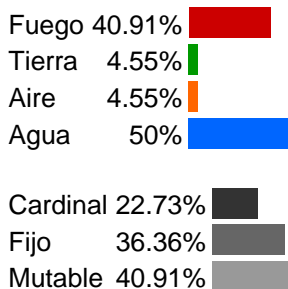

Carta natal

Paul de Leeuw

26/03/1962 02:30:00 (CET)
26/03/1962 01:30:00 UT

51:55:21N 04:28:45E

Tropical/geocéntrico
Carta eclíptica
Casas: Placidus

ARMC: 210°00'0.11556"

carta-natal.es

Generalidades

Casas (Placidus)

C 1 (AC)	♂	26°45'30"
C 2	♌	12°02'12"
C 3	♍	00°00'00"
C 4	♎	02°10'55"
C 5	♏	23°49'50"
C 6	♐	10°48'33"
C 7	♑	26°45'30"
C 8	♒	12°02'12"
C 9	♓	00°00'00"
C 10 (MC)	♈	02°10'55"
C 11	♉	23°49'50"
C 12	♊	10°48'33"

Planetas

☉	♍	04°54'57"	3
☾	♋	27°44'46"	11
☿	♌	16°04'48"	2
♀	♍	18°59'39"	3
♂	♌	10°46'09"	2
♃	♌	00°01'50"	2
♄	♌	08°53'45"	1 » 2
♅	♏	27°03'04"R	8
♆	♋	13°03'56"R	10
♇	♍	08°12'00"R	8

Aspectos

☉	60°	♄	3.98° (A)
☾	90°	♃	2.28° (A)
☾	90°	♅	0.7° (S)
☾	30°	AC	0.99° (A)
♀	0°	♂	5.31° (S)
♀	120°	♅	3.01° (S)
♀	180°	☾	7.88° (S)
♂	120°	♅	2.3° (A)
♂	180°	☾	2.57° (S)
♃	180°	♅	2.98° (S)
♄	90°	♅	4.17° (A)
♄	150°	☾	0.7° (S)
♅	120°	AC	0.29° (A)