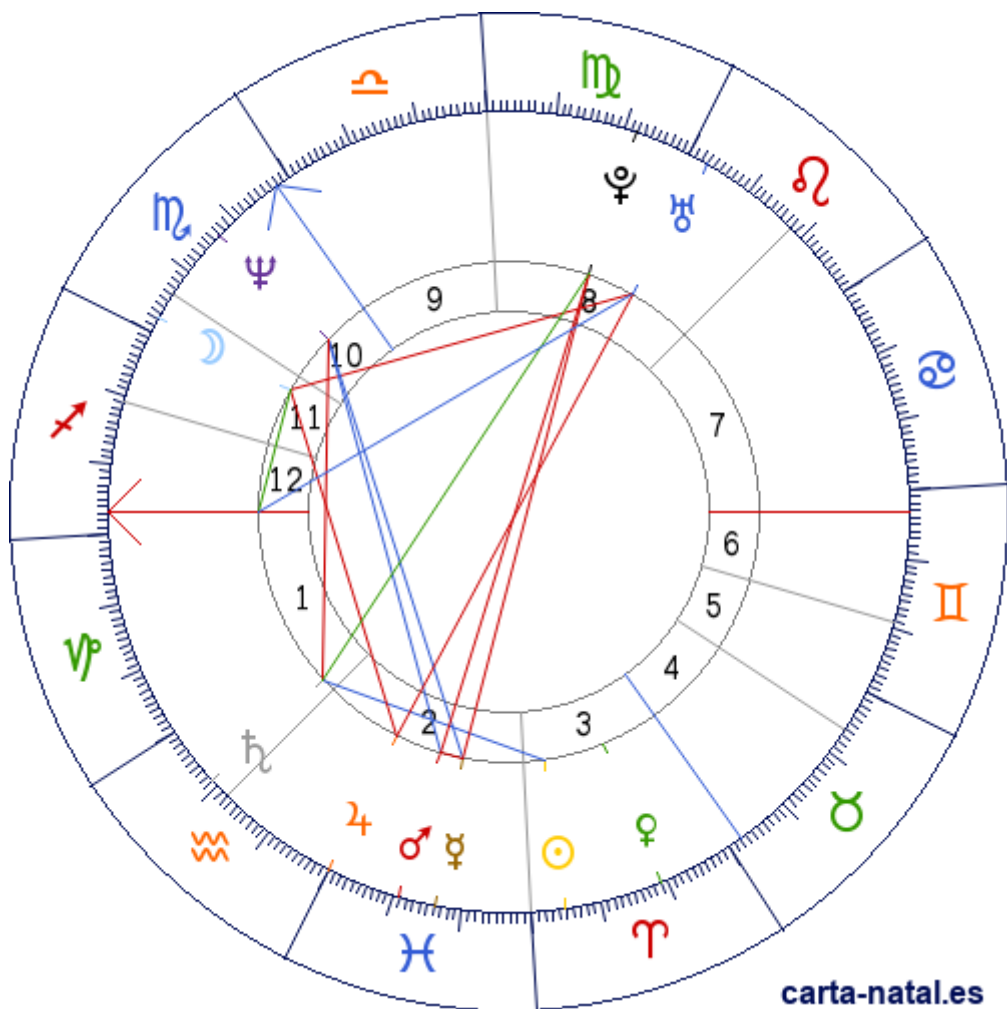

Carta natal

Paul de Leeuw

26/03/1962 02:30:00 (CET)
26/03/1962 01:30:00 UT

51:55:21N 04:28:45E

Tropical/geocéntrico
Carta eclíptica
Casas: Placidus

ARMC: 210°00'0.11556"

carta-natal.es

Generalidades

Casas (Placidus)

C 1 (AC)	♂	26°45'30"
C 2	♌	12°02'12"
C 3	♍	00°00'00"
C 4	♎	02°10'55"
C 5	♏	23°49'50"
C 6	♐	10°48'33"
C 7	♑	26°45'30"
C 8	♒	12°02'12"
C 9	♓	00°00'00"
C 10 (MC)	♈	02°10'55"
C 11	♉	23°49'50"
C 12	♊	10°48'33"

Planetas

☉	♍	04°54'57"	3
☾	♋	27°44'46"	11
☿	♌	16°04'48"	2
♀	♍	18°59'39"	3
♂	♌	10°46'09"	2
♃	♌	00°01'50"	2
♄	♌	08°53'45"	1 » 2
♅	♏	27°03'04"R	8
♆	♋	13°03'56"R	10
♇	♍	08°12'00"R	8

Aspectos

☉	60°	♄	3.98° (A)
☾	90°	♃	2.28° (A)
☾	90°	♅	0.7° (S)
☾	30°	AC	0.99° (A)
♀	0°	♂	5.31° (S)
♀	120°	♅	3.01° (S)
♀	180°	☾	7.88° (S)
♂	120°	♅	2.3° (A)
♂	180°	☾	2.57° (S)
♃	180°	♅	2.98° (S)
♄	90°	♅	4.17° (A)
♄	150°	☾	0.7° (S)
♅	120°	AC	0.29° (A)