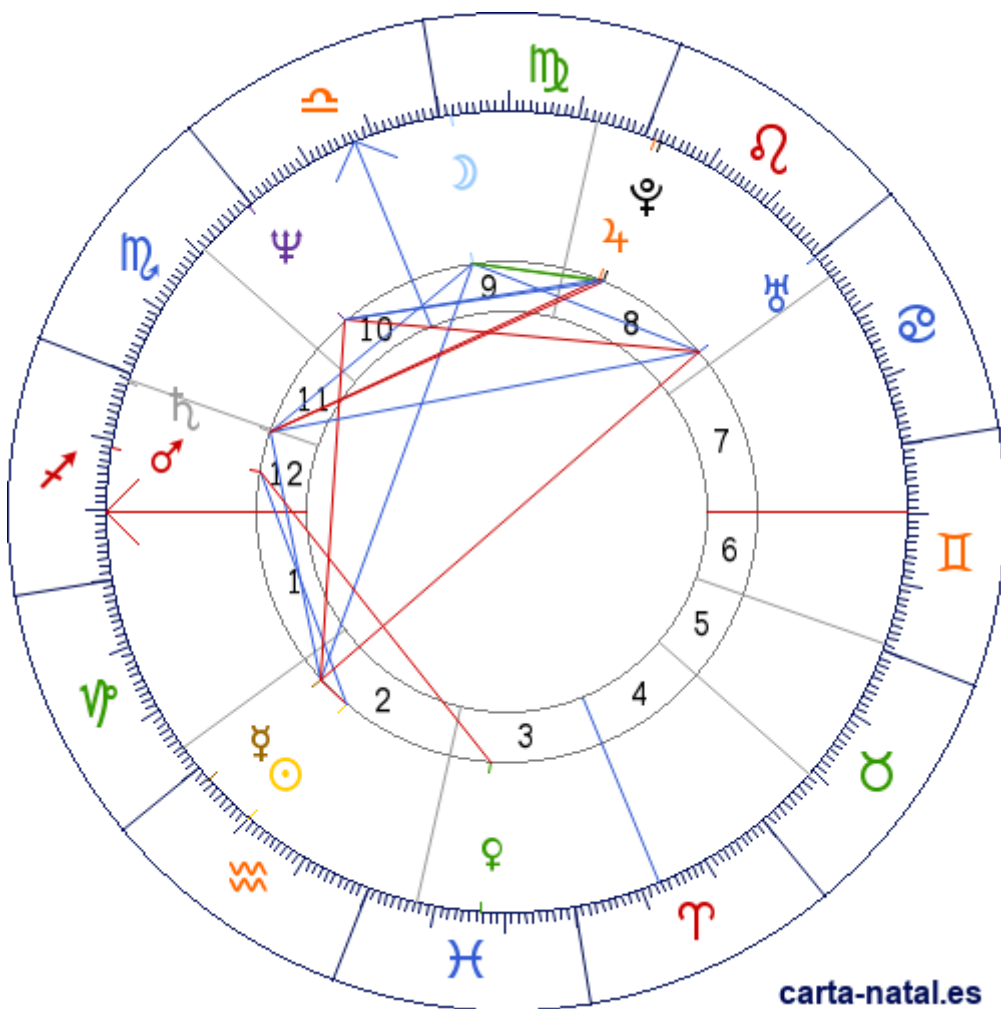

**Carta natal**

**Artur Mas**

31/01/1956 05:00:00 (CET)

31/01/1956 04:00:00 UT

41:23:20N 02:09:32E

Tropical/geocéntrico

Carta eclíptica

Casas: Placidus

ARMC: 191°31'35.00724"

carta-natal.es

Generalidades

Fuego 36.36%

Tierra 13.64%

Aire 31.82%

Agua 18.18%

Cardinal 13.64%

♆ 00°25'10"E 10

♁ 27°47'24"R 8

**Aspectos**

☉ 0° ♀ 7.99° (S)

☉ 60° ♂ 0.93° (A)

☽ 120° ♀ 3.94° (A)

☽ 30° ♃ 0.27° (A)

☽ 60° ♄ 3.1° (A)