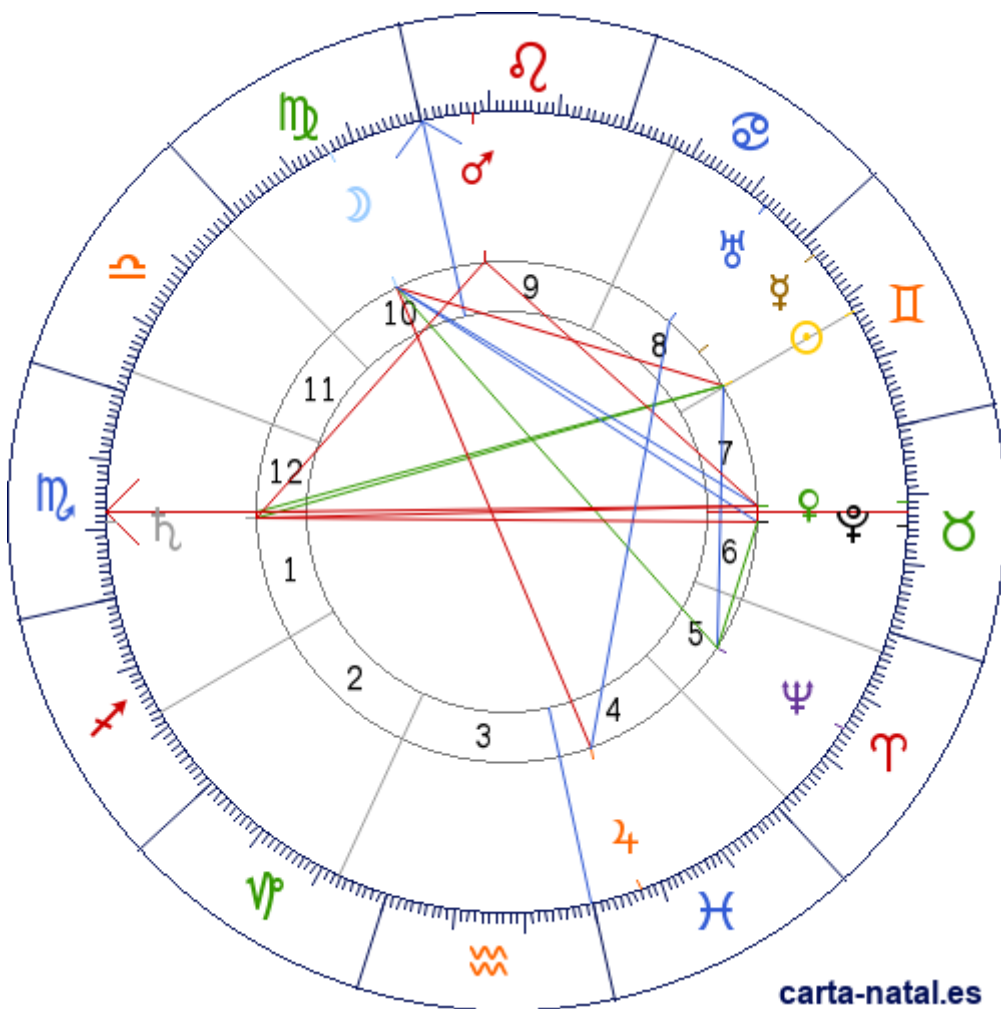

Carta natal

Frank Lloyd Wright

08/06/1867 17:00:00 (LMT)

08/06/1867 23:01:33 UT

43:20:05N 90:23:12W

Tropical/geocéntrico

Carta eclíptica

Casas: Placidus

ARMC: 151°51'15.00156"

carta-natal.es

Generalidades

Fuego 22.73%

Tierra 27.27%

Aire 22.73%

Agua 27.27%

Cardinal 9.09%

♁ ♄ 14°39'05" 5

♀ ♋ 15°21'56" 6 » 7

Aspectos

☉ 90° ☾ 3.9° (A)

☉ 150° ♁ 1.23° (A)

☉ 60° ♁ 2.97° (S)

☉ 150° AC 0.13° (A)

☾ 120° ♀ 5.21° (A)