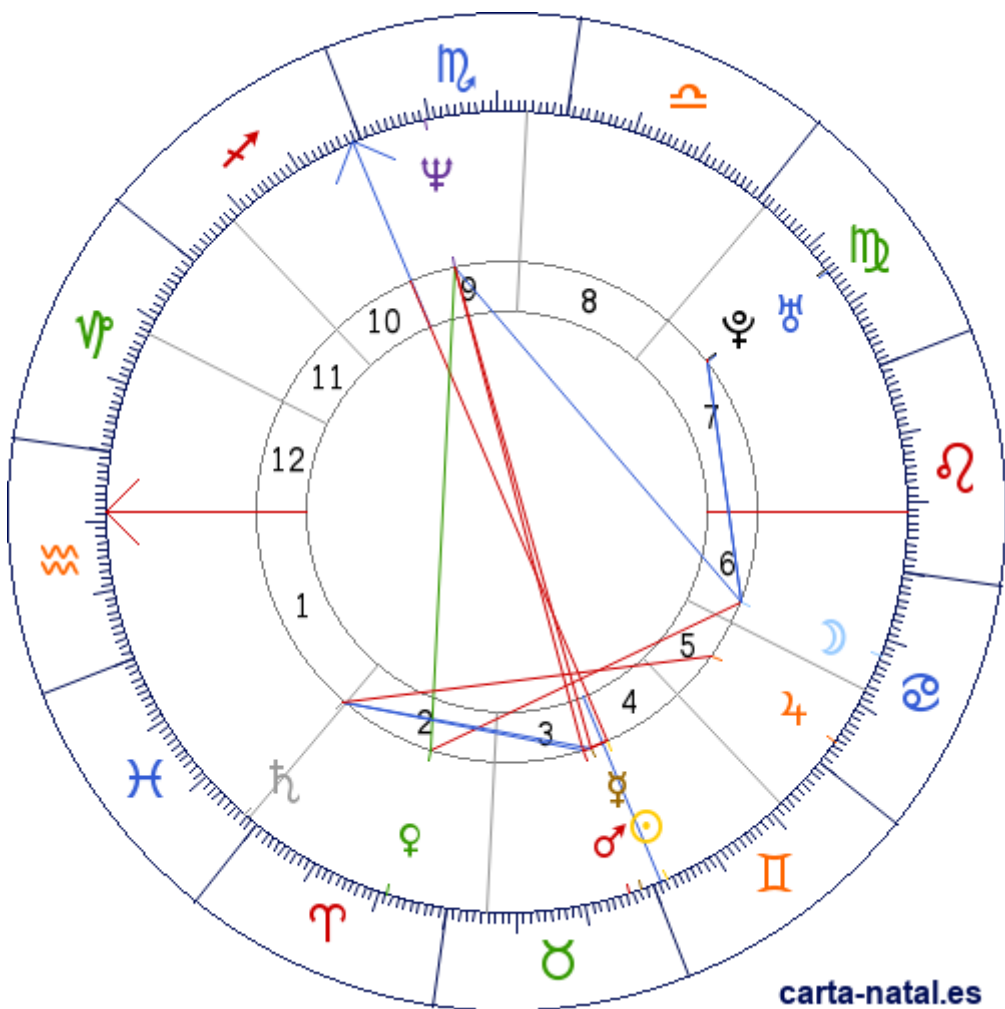

Carta natal

Éric Cantona

24/05/1966 00:30:00 (CET)
23/05/1966 23:30:00 UT

43:17:49N 05:22:52E

Tropical/geocéntrico
Carta eclíptica
Casas: Placidus

ARMC: 239°00'11.57688"

carta-natal.es

Generalidades

Fuego 18.18%	■
Tierra 27.27%	■
Aire 27.27%	■
Agua 27.27%	■
Cardinal 27.27%	■
Fijo 36.36%	■
Mutable 36.36%	■

Casas (Placidus)

C 1 (AC)	♊	08°37'44"
C 2	♈	28°30'25"
C 3	♉	05°37'52"
C 4	♊	01°08'14"
C 5	♈	21°47'39"
C 6	♋	12°19'03"
C 7	♌	08°37'44"
C 8	♍	28°30'25"
C 9	♎	05°37'52"
C 10 (MC)	♏	01°08'14"
C 11	♐	21°47'39"
C 12	♑	12°19'03"

Planetas

♁	♉	02°21'47"	4
♁	♋	17°38'22"	6
♀	♓	28°19'45"	3 » 4
♀	♈	21°05'54"	2
♂	♉	26°28'01"	3
♃	♋	03°41'08"	5
♃	♈	27°47'23"	1 » 2
♃	♍	15°29'01" <u>E</u>	7
♃	♎	20°29'25" <u>R</u>	9
♃	♍	15°48'35" <u>E</u>	7

Aspectos

♁	0°	♀	4.03° (A)
♁	0°	♂	5.9° (S)
♁	180°	MC	1.23° (A)
♁	90°	♀	3.46° (A)
♁	60°	♃	2.16° (S)
♁	120°	♃	2.85° (A)
♁	60°	♀	1.83° (S)
♀	0°	♂	1.86° (S)
♀	60°	♃	0.54° (S)
♀	180°	♃	7.84° (S)
♀	150°	♃	0.61° (S)
♂	60°	♃	1.32° (A)
♂	180°	♃	5.98° (S)
♃	90°	♃	5.9° (S)
♃	0°	♀	0.33° (A)