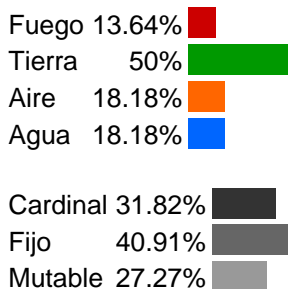

Carta natal

Lester Bowles Pearson

23/04/1897 00:05:00 (EDT)
23/04/1897 04:05:00 UT

43:42:00N 79:24:59W

Tropical/geocéntrico
Carta eclíptica
Casas: Placidus

ARMC: 193°17'49.0848"

carta-natal.es

Generalidades

Casas (Placidus)

C 1 (AC)		20°07'40"
C 2		27°05'25"
C 3		09°04'17"
C 4		14°26'47"
C 5		10°45'19"
C 6		01°29'01"
C 7		20°07'40"
C 8		27°05'25"
C 9		09°04'17"
C 10 (MC)		14°26'47"
C 11		10°45'19"
C 12		01°29'01"