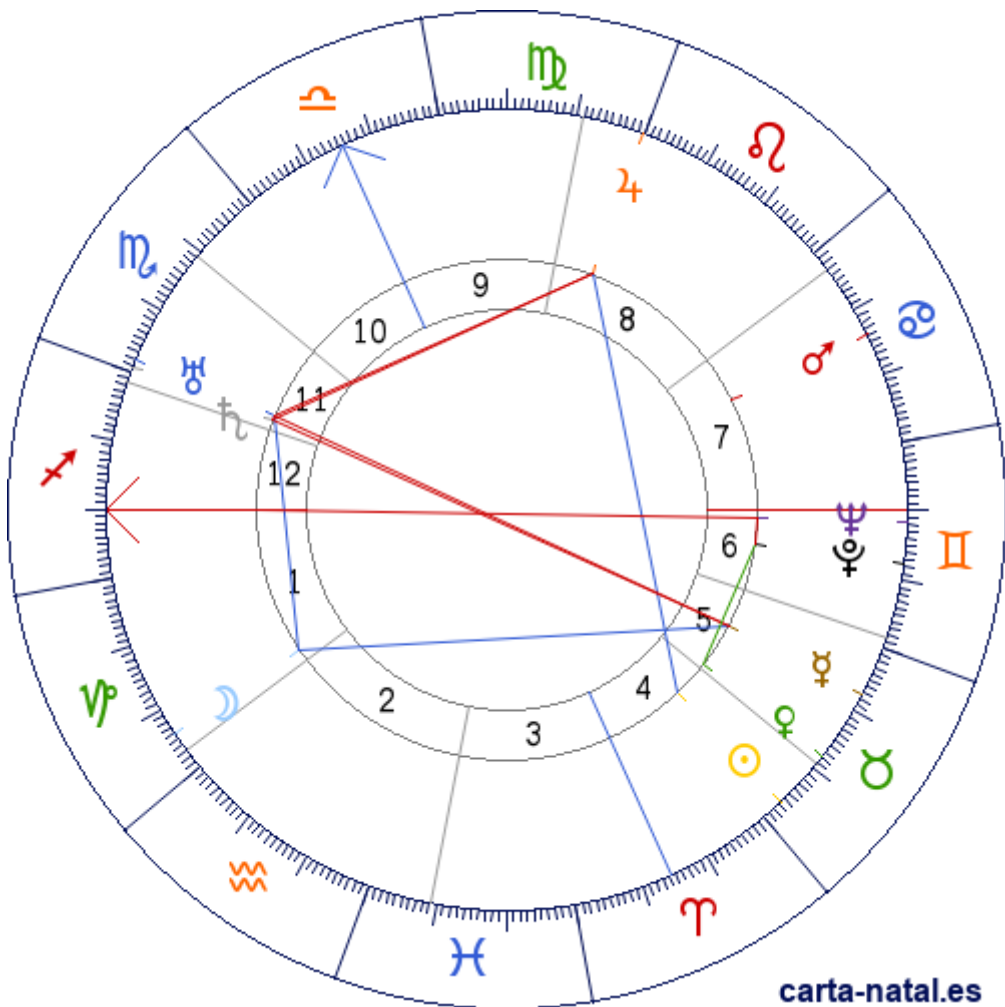

Carta natal

Lester Bowles Pearson

23/04/1897 00:05:00 (EDT)
23/04/1897 04:05:00 UT

43:42:00N 79:24:59W

Tropical/geocéntrico
Carta eclíptica
Casas: Placidus

ARMC: 193°17'49.0848"

carta-natal.es

Generalidades

Casas (Placidus)

C 1 (AC)		20°07'40"
C 2		27°05'25"
C 3		09°04'17"
C 4		14°26'47"
C 5		10°45'19"
C 6		01°29'01"
C 7		20°07'40"
C 8		27°05'25"
C 9		09°04'17"
C 10 (MC)		14°26'47"
C 11		10°45'19"
C 12		01°29'01"

Planetas

		03°14'46"	4
		24°06'17"	1 » 2
		22°36'23"	5
		12°04'34" <u>R</u>	5
		16°05'39"	7
		00°14'13" <u>E</u>	8
		29°14'39" <u>R</u>	11 » 12
		28°01'05" <u>R</u>	11 » 12
		18°20'18"	6 » 7
		12°19'36"	6

Aspectos

	120°		3.01° (S)
	120°		1.5° (S)
	60°		3.91° (A)
	180°		6.64° (A)
	180°		5.41° (A)
	30°		0.25° (S)
	90°		0.99° (S)
	90°		2.22° (S)
	0°		1.23° (A)
	0°		6.01° (S)
	180°	AC	1.79° (S)