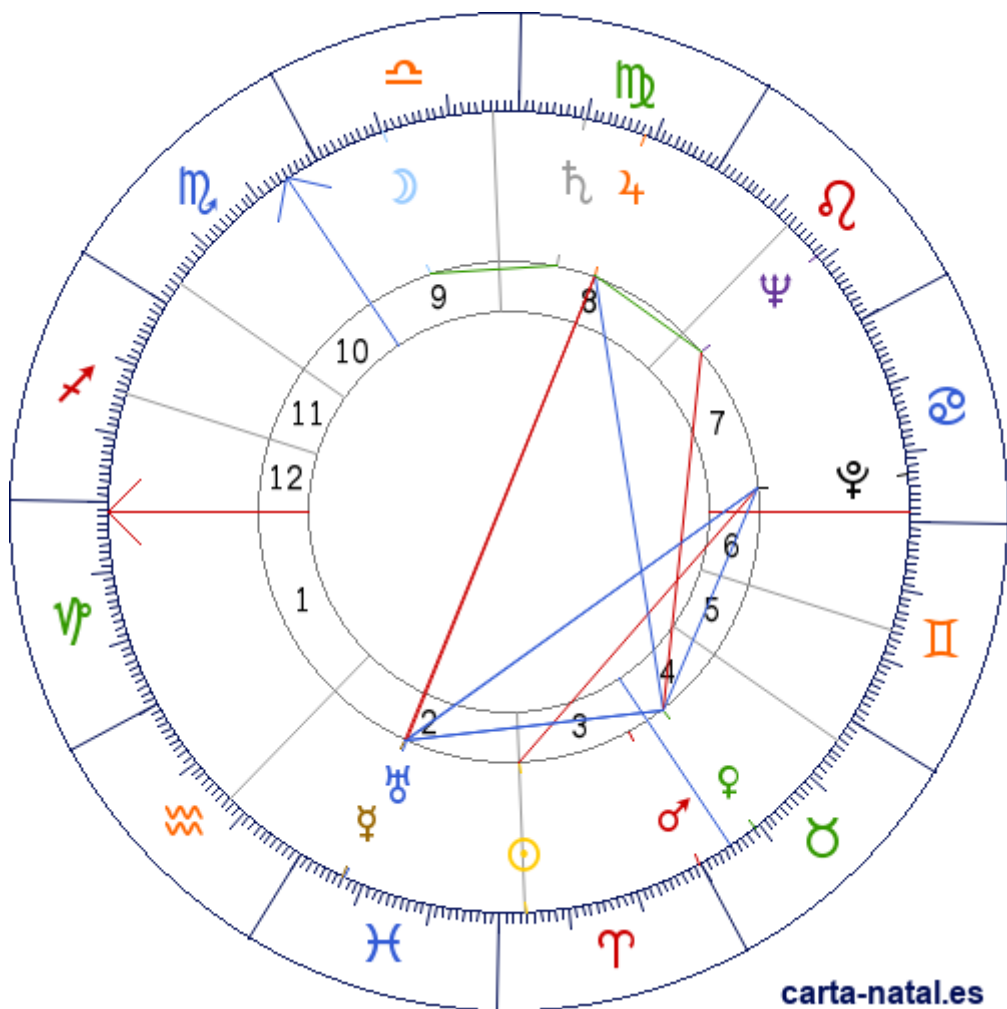

**Carta natal**

**Simone Signoret**

25/03/1921 02:30:00 (CET)  
25/03/1921 01:30:00 UT

50:05:00N 08:15:00E

Tropical/geocéntrico  
Carta eclíptica  
Casas: Placidus

ARMC: 212°43'17.19876"

carta-natal.es

Generalidades

- Fuego 27.27%
- Tierra 31.82%
- Aire 13.64%
- Agua 27.27%

- Cardinal 54.55%
- Fijo 22.73%
- Mutable 22.73%

**Casas (Placidus)**

C 1 (AC)	♍	01°22'58"
C 2	♎	17°11'41"
C 3	♏	03°35'06"
C 4	♐	05°00'19"
C 5	♑	26°42'44"
C 6	♒	14°15'19"
C 7	♓	01°22'58"
C 8	♈	17°11'41"
C 9	♉	03°35'06"
C 10 (MC)	♊	05°00'19"
C 11	♋	26°42'44"
C 12	♌	14°15'19"

**Planetas**

☉	♈	03°52'03"	3
☾	♉	19°42'59"	9
☿	♊	06°47'04"	2
♀	♋	09°13'36"	4
♂	♌	29°50'57"	3
♃	♎	11°29'17" <u>R</u>	8
♄	♎	20°27'00" <u>R</u>	8
♅	♏	07°12'43"	2
♆	♏	11°10'19" <u>R</u>	7
♇	♑	06°48'08" <u>E</u>	7

**Aspectos**

☉	90°	♀	2.93° (A)
☾	30°	♈	0.73° (A)
♀	60°	♀	2.44° (A)
♀	180°	♃	4.7° (A)
♀	0°	♅	0.43° (A)
♀	120°	♀	0.02° (A)
♀	120°	♃	2.26° (A)
♀	60°	♅	2.01° (S)
♀	90°	♆	1.95° (A)
♀	60°	♀	2.42° (S)
♃	180°	♅	4.28° (A)
♃	30°	♆	0.32° (A)
♅	120°	♀	0.41° (S)