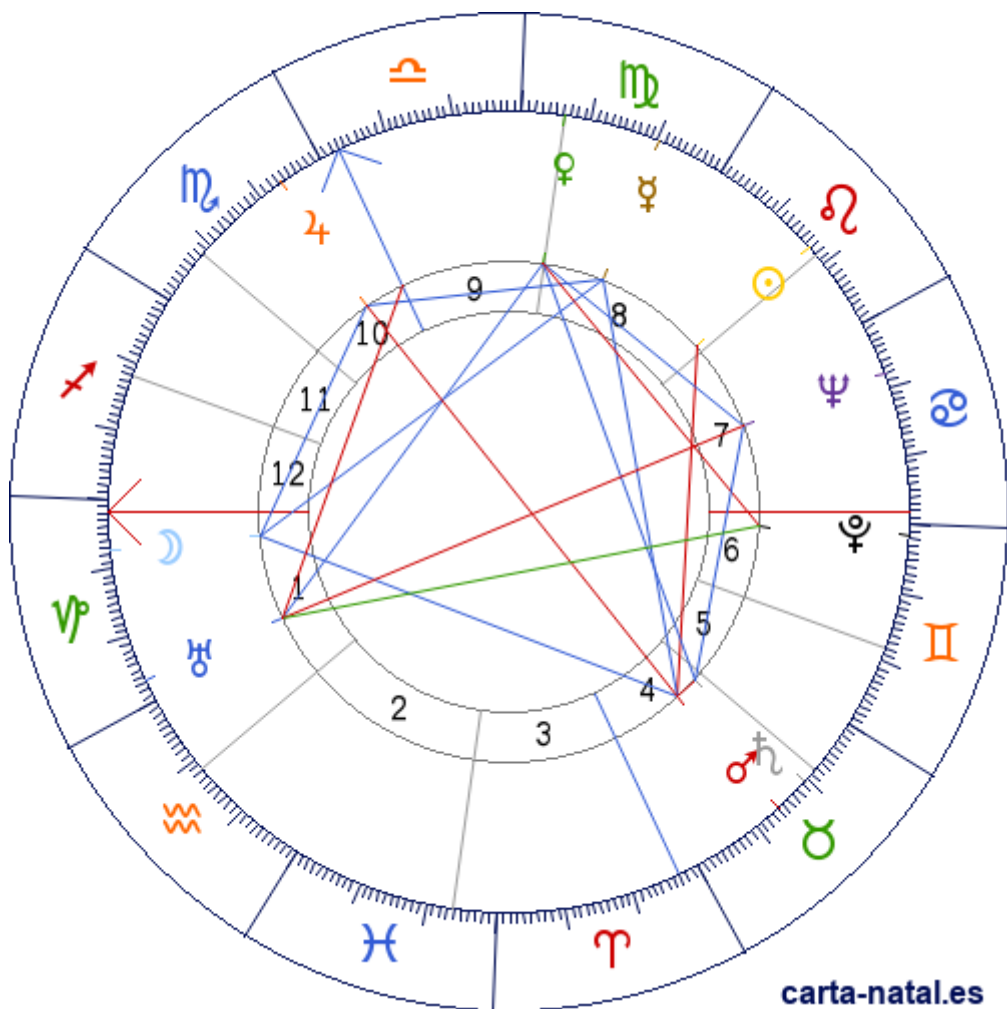

**Carta natal**

**Lucille Ball**

06/08/1911 17:00:00 (EST)

06/08/1911 22:00:00 UT

42:05:49N 79:14:07W

Tropical/geocéntrico

Carta eclíptica

Casas: Placidus

ARMC: 205°04'50.7162"

carta-natal.es

Generalidades

**Casas (Placidus)**

C 1 (AC)	♍	01°51'10"
C 2	♌	11°44'16"
C 3	♈	23°50'13"
C 4	♇	27°01'46"
C 5	♊	21°44'26"
C 6	♋	12°06'35"
C 7	♌	01°51'10"
C 8	♍	11°44'16"
C 9	♎	23°50'13"
C 10 (MC)	♏	27°01'46"
C 11	♐	21°44'26"
C 12	♑	12°06'35"

**Planetas**

☉	♏	13°17'37"	8
☾	♍	07°21'44"	1
♀	♎	09°50'11"	8
♀	♎	23°51'18"	9
♂	♊	14°07'21"	4
♃	♎	06°26'14"	10
♁	♊	19°35'15"	4 » 5
♄	♍	26°43'05" <span style="color:blue">R</span>	1
♅	♌	22°07'25"	7
♁	♋	28°29'20"	6 » 7

**Aspectos**

☉	90°	♂	0.83° (A)
☾	120°	♀	2.47° (A)
☾	120°	♂	6.76° (A)
☾	60°	♃	0.92° (S)
♀	120°	♂	4.29° (A)
♀	60°	♃	3.4° (S)
♀	120°	♁	4.27° (S)
♀	120°	♄	2.86° (A)
♀	60°	♅	1.73° (S)
♀	90°	♁	4.63° (A)
♂	180°	♃	7.69° (S)
♂	0°	♁	5.47° (A)
♁	60°	♅	2.54° (A)
♄	180°	♅	4.59° (A)
♄	150°	♁	1.77° (S)