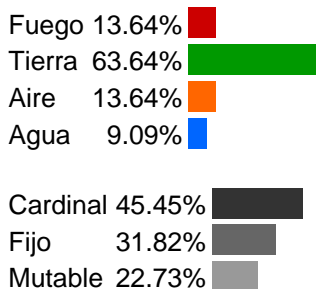

**Carta natal**

**Lucille Ball**

06/08/1911 17:00:00 (EST)

06/08/1911 22:00:00 UT

42:05:49N 79:14:07W

Tropical/geocéntrico

Carta eclíptica

Casas: Placidus

ARMC: 205°04'50.7162"

carta-natal.es

Generalidades

**Casas (Placidus)**

C 1 (AC)	♍	01°51'10"
C 2	♌	11°44'16"
C 3	♈	23°50'13"
C 4	♇	27°01'46"
C 5	♊	21°44'26"
C 6	♋	12°06'35"
C 7	♌	01°51'10"
C 8	♍	11°44'16"
C 9	♎	23°50'13"
C 10 (MC)	♏	27°01'46"
C 11	♐	21°44'26"
C 12	♑	12°06'35"