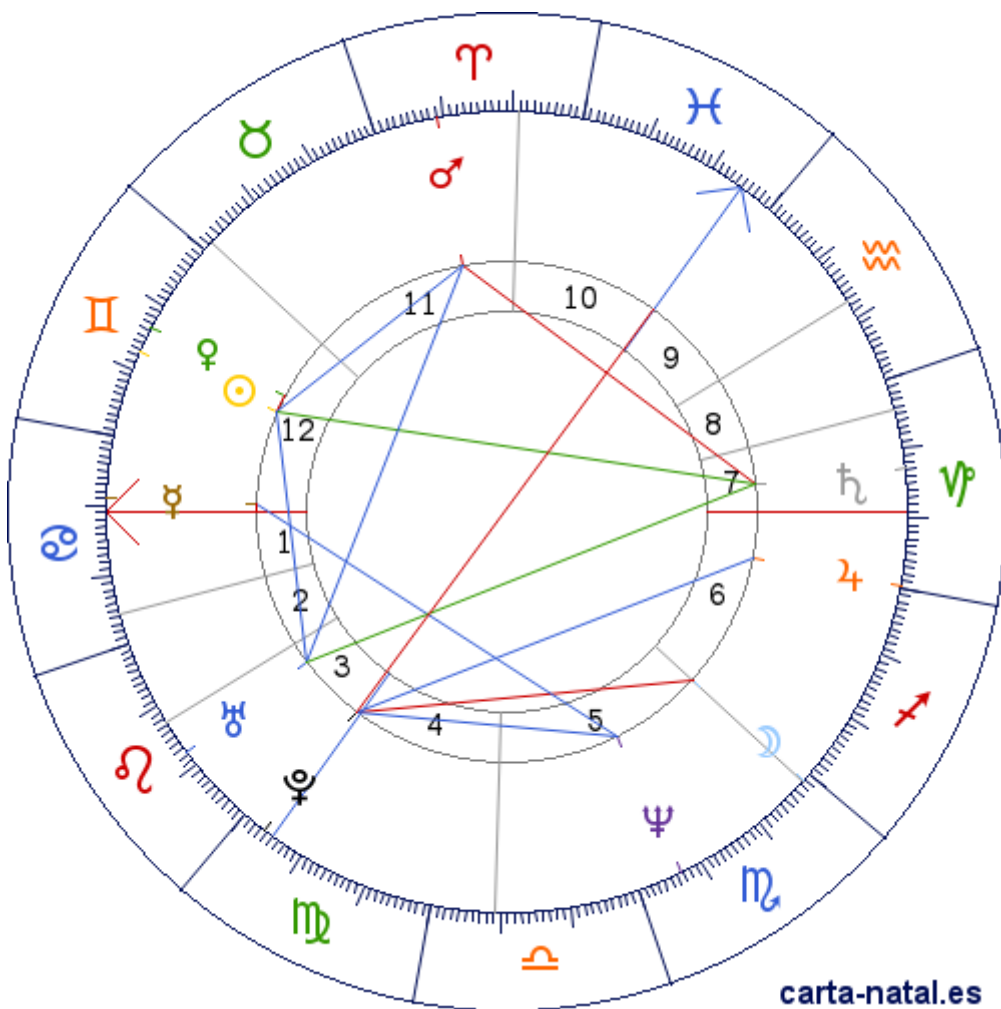

**Carta natal**

**Mick Hucknall**

08/06/1960 06:30:00 (BST)

08/06/1960 05:30:00 UT

53:28:51N 02:14:15W

Tropical/geocéntrico

Carta eclíptica

Casas: Placidus

ARMC: 336°51'55.10484"

carta-natal.es

Generalidades

**Casas (Placidus)**

C 1 (AC)	♒	10°52'54"
C 2	♒	25°42'26"
C 3	♈	12°33'05"
C 4	♉	05°01'45"
C 5	♊	09°16'46"
C 6	♋	28°32'28"
C 7	♌	10°52'54"
C 8	♌	25°42'26"
C 9	♍	12°33'05"
C 10 (MC)	♎	05°01'45"
C 11	♏	09°16'46"
C 12	♐	28°32'28"

**Planetas**

☉	♈	17°25'06"	12
☾	♋	28°44'18"	6
☿	♒	08°54'08"	12 » 1
♀	♈	13°28'10"	12
♂	♏	21°02'49"	11
♃	♌	00°13'33" <u>R</u>	6
♄	♌	17°07'05" <u>R</u>	7
♅	♈	17°48'22"	3
♆	♋	06°46'04" <u>R</u>	5
♇	♉	03°44'0"	3 » 4