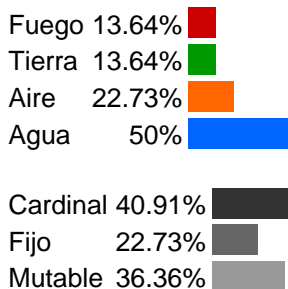

**Carta natal**

**Mick Hucknall**

08/06/1960 06:30:00 (BST)

08/06/1960 05:30:00 UT

53:28:51N 02:14:15W

Tropical/geocéntrico

Carta eclíptica

Casas: Placidus

ARMC: 336°51'55.10484"

carta-natal.es

Generalidades

**Casas (Placidus)**

C 1 (AC)	♒	10°52'54"
C 2	♒	25°42'26"
C 3	♈	12°33'05"
C 4	♉	05°01'45"
C 5	♊	09°16'46"
C 6	♋	28°32'28"
C 7	♌	10°52'54"
C 8	♌	25°42'26"
C 9	♍	12°33'05"
C 10 (MC)	♎	05°01'45"
C 11	♏	09°16'46"
C 12	♐	28°32'28"