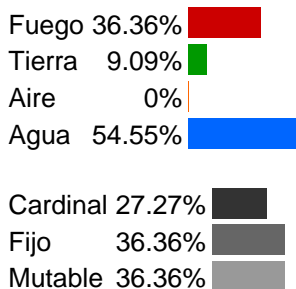

Carta natal

Gene Roddenberry

19/08/1921 01:35:00 (MST)

19/08/1921 08:35:00 UT

31:45:31N 106:29:13W

Tropical/geocéntrico

Carta eclíptica

Casas: Placidus

ARMC: 349°24'55.31004"

carta-natal.es

Generalidades

Casas (Placidus)

C 1 (AC)	♌	04°31'30"
C 2	♌	26°29'27"
C 3	♍	20°08'23"
C 4	♎	18°29'14"
C 5	♏	23°00'08"
C 6	♐	00°22'36"
C 7	♑	04°31'30"
C 8	♑	26°29'27"
C 9	♒	20°08'23"
C 10 (MC)	♓	18°29'14"
C 11	♈	23°00'08"
C 12	♈	00°22'36"

Planetas

☉	♏	25°47'58"	3
☾	♏	03°35'35"	9
☿	♏	21°32'34"	3
♀	♌	15°28'10"	1
♂	♏	10°13'53"	2
♃	♎	22°00'32"	4
♄	♎	23°59'00"	4
♅	♓	08°08'31"R	9
♆	♏	13°57'32"	2
♁	♌	09°33'00"	1

Aspectos

☉	180°	☾	7.79° (S)
☉	0°	♀	4.26° (A)
☾	0°	♃	4.55° (A)
☾	120°	♁	5.96° (A)
☾	120°	AC	0.93° (S)
♀	30°	♃	0.47° (A)
♀	0°	♅	7.58° (S)
♀	0°	♁	5.92° (S)
♂	0°	♅	3.73° (A)
♂	30°	♁	0.68° (S)
♃	0°	♄	1.97° (A)
♃	120°	♁	1.41° (S)