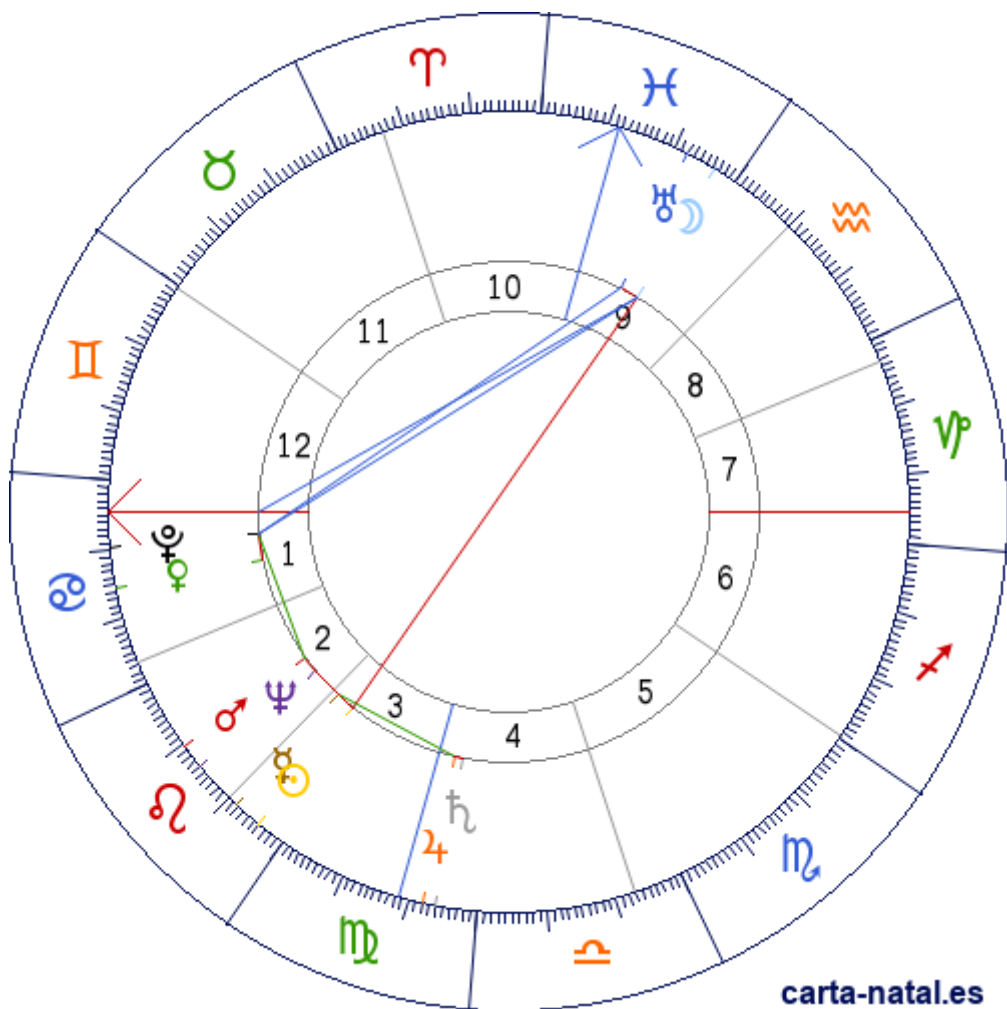

Carta natal

Gene Roddenberry

19/08/1921 01:35:00 (MST)

19/08/1921 08:35:00 UT

31:45:31N 106:29:13W

Tropical/geocéntrico

Carta eclíptica

Casas: Placidus

ARMC: 349°24'55.31004"

carta-natal.es

Generalidades

Casas (Placidus)

C 1 (AC)	♌	04°31'30"
C 2	♌	26°29'27"
C 3	♍	20°08'23"
C 4	♎	18°29'14"
C 5	♏	23°00'08"
C 6	♐	00°22'36"
C 7	♑	04°31'30"
C 8	♑	26°29'27"
C 9	♒	20°08'23"
C 10 (MC)	♓	18°29'14"
C 11	♈	23°00'08"
C 12	♈	00°22'36"

Planetas

☉	♏	25°47'58"	3
☾	♏	03°35'35"	9
☿	♏	21°32'34"	3
♀	♌	15°28'10"	1
♂	♏	10°13'53"	2
♃	♎	22°00'32"	4
♄	♎	23°59'00"	4
♅	♓	08°08'31"R	9
♆	♏	13°57'32"	2
♁	♌	09°33'00"	1

Aspectos

☉	180°	☾	7.79° (S)
☉	0°	♀	4.26° (A)
☾	0°	♃	4.55° (A)
☾	120°	♁	5.96° (A)
☾	120°	AC	0.93° (S)
♀	30°	♃	0.47° (A)
♀	0°	♅	7.58° (S)
♀	0°	♁	5.92° (S)
♂	0°	♅	3.73° (A)
♂	30°	♁	0.68° (S)
♃	0°	♄	1.97° (A)
♃	120°	♁	1.41° (S)