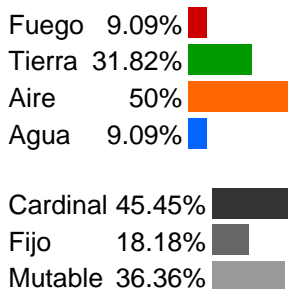

**Carta natal**

**Antonia Mercé y Luque**

04/09/1890 08:00:00 (LMT)

04/09/1890 11:53:31 UT

34:36:47S 58:22:38W

Tropical/geocéntrico

Carta eclíptica

Casas: Placidus

ARMC: 103°33'18.5886"

carta-natal.es

Generalidades

**Casas (Placidus)**

C 1 (AC)		20°47'48"
C 2		25°05'56"
C 3		20°07'39"
C 4		12°28'18"
C 5		06°40'50"
C 6		07°52'53"
C 7		20°47'48"
C 8		25°05'56"
C 9		20°07'39"
C 10 (MC)		12°28'18"
C 11		06°40'50"
C 12		07°52'53"