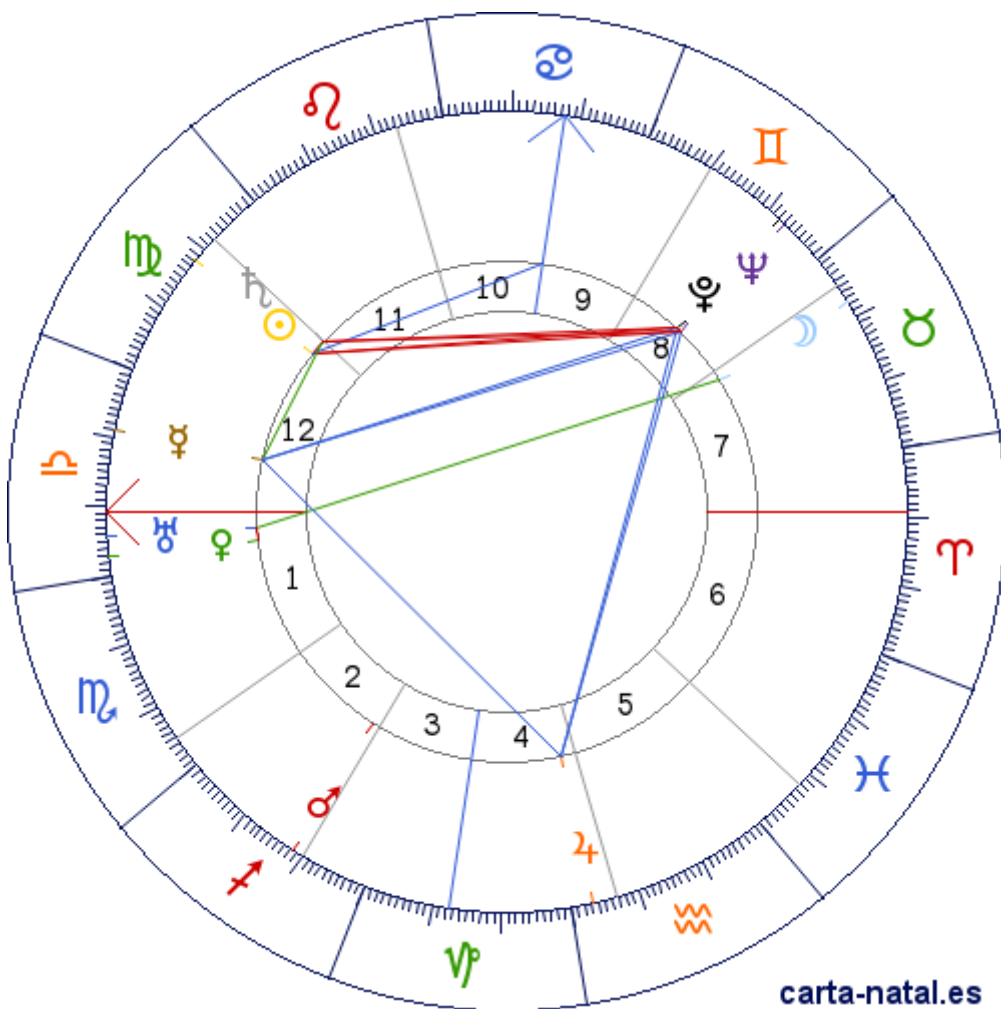

**Carta natal**

**Antonia Mercé y Luque**

04/09/1890 08:00:00 (LMT)

04/09/1890 11:53:31 UT

34:36:47S 58:22:38W

Tropical/geocéntrico

Carta eclíptica

Casas: Placidus

ARMC: 103°33'18.5886"

carta-natal.es

Generalidades

**Casas (Placidus)**

C 1 (AC)		20°47'48"
C 2		25°05'56"
C 3		20°07'39"
C 4		12°28'18"
C 5		06°40'50"
C 6		07°52'53"
C 7		20°47'48"
C 8		25°05'56"
C 9		20°07'39"
C 10 (MC)		12°28'18"
C 11		06°40'50"
C 12		07°52'53"

**Planetas**

		11°51'45"	12
		22°28'17"	7 » 8
		08°49'41"	12
		27°14'06"	1
		18°28'35"	2 » 3
		03°15'02" <u>R</u>	4 » 5
		07°53'17"	12
		24°22'37"	1
		06°48'44"	8
		07°53'26" <u>E</u>	8

**Aspectos**

	0°		3.97° (S)
	90°		5.05° (S)
	90°		3.97° (S)
	60°	MC	0.61° (S)
	150°		1.91° (A)
	120°		5.58° (S)
	30°		0.94° (S)
	120°		2.02° (S)
	120°		0.94° (S)
	0°		2.86° (S)
	120°		3.56° (S)
	120°		4.64° (S)
	90°		1.08° (S)
	90°		0° (P)
	0°		1.08° (A)