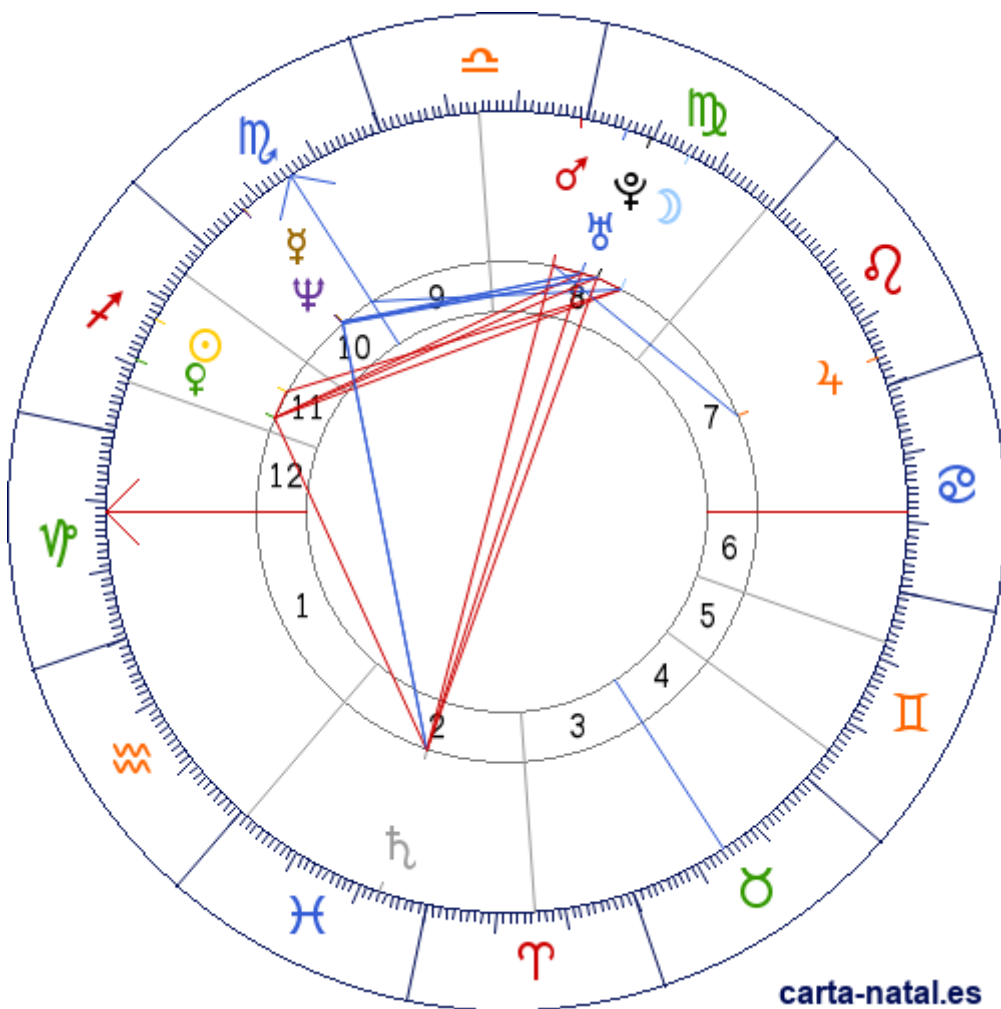

Carta natal

Patricia Kaas

05/12/1966 10:25:00 (CET)

05/12/1966 09:25:00 UT

49:11:00N 06:54:00E

Tropical/geocéntrico

Carta eclíptica

Casas: Placidus

ARMC: 221°52'52.34808"

carta-natal.es

Generalidades

Casas (Placidus)

C 1 (AC)	♍	11°31'27"
C 2	♉	01°05'58"
C 3	♌	15°28'14"
C 4	♈	14°20'37"
C 5	♊	04°57'55"
C 6	♋	22°39'20"
C 7	♌	11°31'27"
C 8	♍	01°05'58"
C 9	♎	15°28'14"
C 10 (MC)	♏	14°20'37"
C 11	♐	04°57'55"
C 12	♑	22°39'20"

Planetas

☉	♌	12°47'28"	11
☽	♍	14°27'31"	8
♀	♎	22°24'19"	10
♀	♌	19°16'48"	11 » 12
♂	♏	00°43'29"	8
♃	♑	04°09'43" _R	7
♅	♉	22°58'55" _E	2
♁	♍	24°08'03"	8
♄	♎	22°40'13"	10
♁	♍	20°33'19"	8

Aspectos

☉	90°	☽	1.67° (S)
☉	0°	♀	6.49° (S)
☽	90°	♀	4.82° (A)
☽	0°	♀	6.1° (A)
☽	60°	MC	0.12° (A)
♀	120°	♅	0.58° (A)
♀	60°	♁	1.73° (A)
♀	0°	♄	0.26° (A)
♀	60°	♀	1.85° (S)
♀	90°	♅	3.7° (A)
♀	90°	♁	4.85° (A)
♀	90°	♀	1.28° (A)
♂	60°	♃	3.44° (A)
♂	180°	♅	7.74° (S)
♂	0°	♁	6.59° (S)

♄	180°	♄	1.15° (S)
♄	120°	♄	0.31° (A)
♄	180°	♄	2.43° (S)
♄	60°	♄	1.46° (A)
♄	0°	♄	3.58° (S)
♄	60°	♄	2.12° (S)