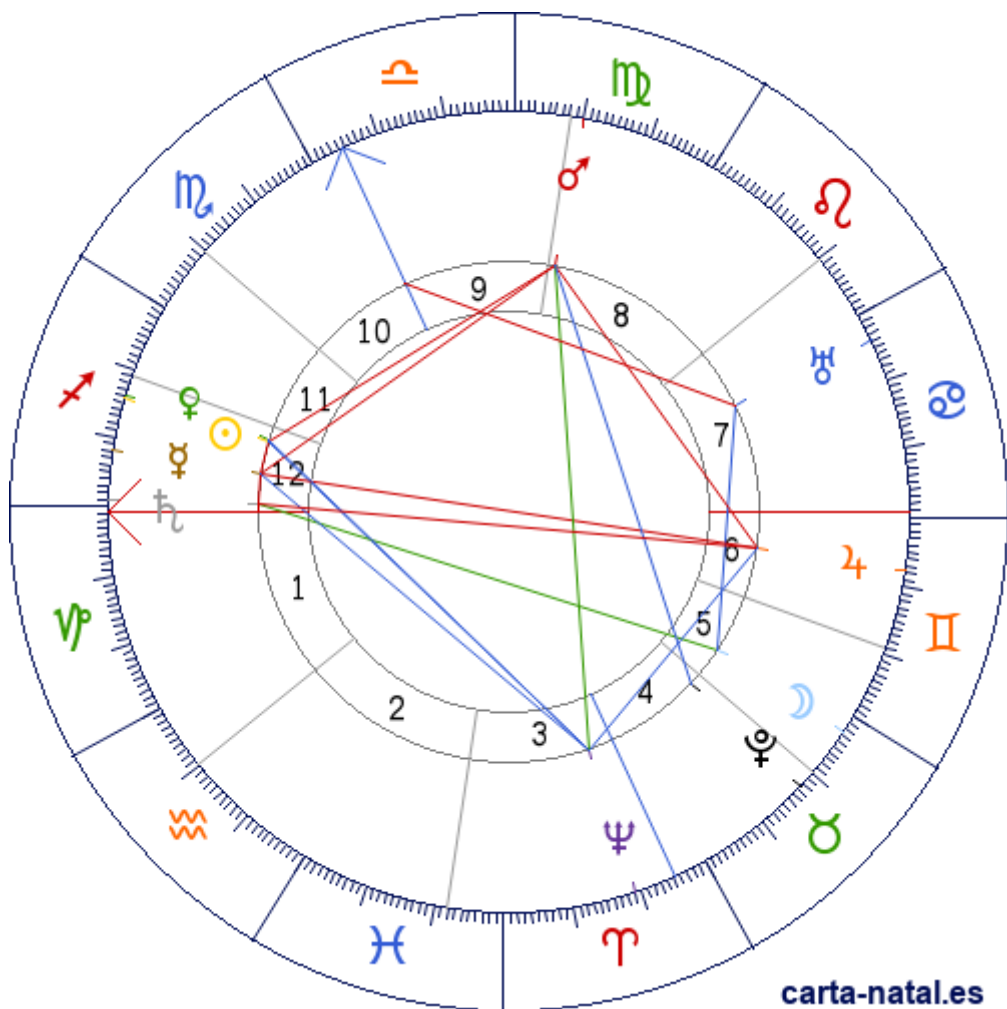

**Carta natal**

**William S. Hart**

06/12/1870 08:33:00 (LMT)

06/12/1870 13:29:03 UT

41:30:12N 74:00:38W

Tropical/geocéntrico

Carta eclíptica

Casas: Placidus

ARMC: 203°22'54.12324"

carta-natal.es

Generalidades

Fuego 40.91%

Tierra 40.91%

Aire 13.64%

Agua 4.55%

Cardinal 31.82%

Fijo 18.18%

Mutable 50%

**Casas (Placidus)**

C 1 (AC) ♍ 00°44'27"

C 2 ♎ 09°57'16"

C 3 ♏ 21°44'20"

C 4 ♐ 25°14'05"

C 5 ♑ 20°18'45"

♁ ♉ 19°10'55"R 3

♁ ♊ 17°28'42"R 4 » 5

**Aspectos**

☉ 0° ♀ 7.61° (S)

☉ 0° ♀ 0.43° (A)

☉ 90° ♂ 5.66° (A)

☉ 120° ♀ 4.9° (A)

☽ 150° ♁ 1.58° (A)