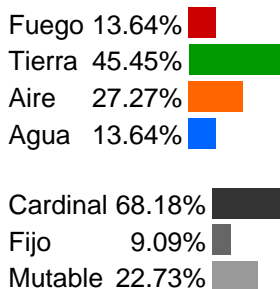

**Carta natal**

**Joan Blondell**

30/08/1914 19:55:00 (EST)

31/08/1914 00:55:00 UT

40:42:51N 74:00:21W

Tropical/geocéntrico

Carta eclíptica

Casas: Placidus

ARMC: 278°06'32.71716"

**Generalidades**

**Casas (Placidus)**

C 1 (AC)	♈	14°00'03"
C 2	♉	21°27'06"
C 3	♊	16°20'20"
C 4	♋	07°26'49"
C 5	♌	29°46'42"
C 6	♍	29°04'09"
C 7	♎	14°00'03"
C 8	♏	21°27'06"
C 9	♐	16°20'20"
C 10 (MC)	♑	07°26'49"
C 11	♒	29°46'42"
C 12	♓	29°04'09"