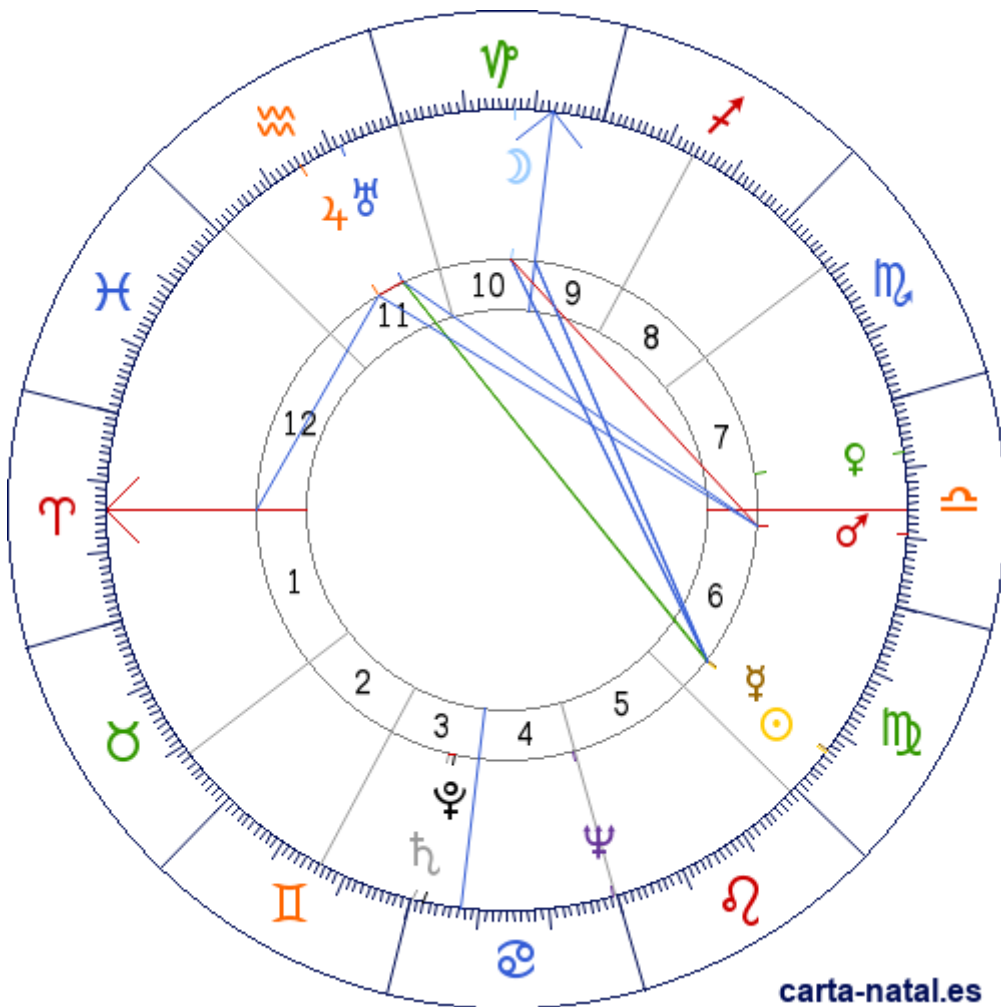

**Carta natal**

**Joan Blondell**

30/08/1914 19:55:00 (EST)

31/08/1914 00:55:00 UT

40:42:51N 74:00:21W

Tropical/geocéntrico

Carta eclíptica

Casas: Placidus

ARMC: 278°06'32.71716"

**Generalidades**

**Casas (Placidus)**

C 1 (AC)	♈	14°00'03"
C 2	♉	21°27'06"
C 3	♊	16°20'20"
C 4	♋	07°26'49"
C 5	♌	29°46'42"
C 6	♍	29°04'09"
C 7	♎	14°00'03"
C 8	♏	21°27'06"
C 9	♐	16°20'20"
C 10 (MC)	♑	07°26'49"
C 11	♒	29°46'42"
C 12	♓	29°04'09"

**Planetas**

☉	♋	06°46'42"	6
☾	♑	12°53'04"	10
♀	♋	07°02'40"	6
♂	♎	22°13'12"	7
♃	♋	14°50'39" <sup>R</sup>	11
♅	♋	00°30'33"	3
♆	♋	08°34'33" <sup>R</sup>	11
♇	♋	29°22'03"	4 » 5
♁	♋	02°01'25"	3

**Aspectos**