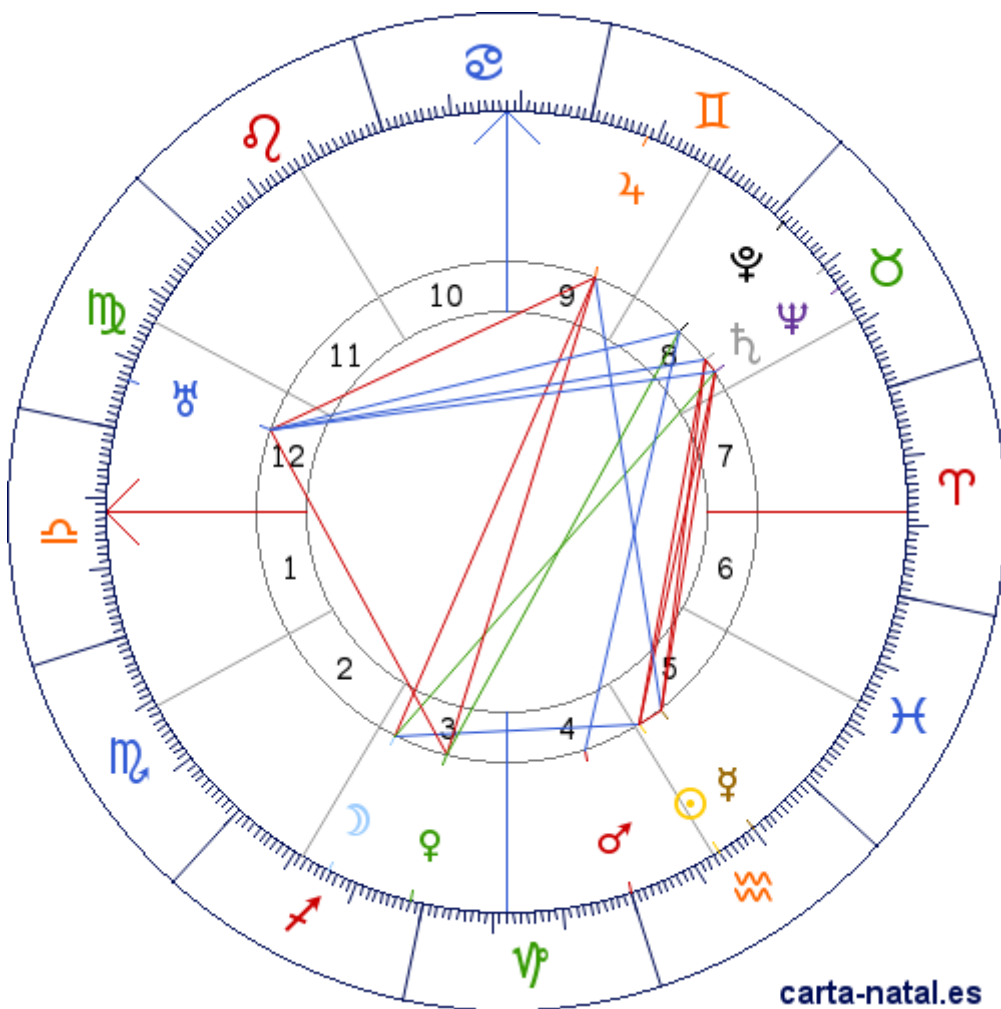

Carta natal

Candelario Huízar

02/02/1883 22:00:00 (LMT)

03/02/1883 04:52:00 UT

22:39:00N 103:00:00W

Tropical/geocéntrico

Carta eclíptica

Casas: Placidus

ARMC: 103°01'45.4404"

carta-natal.es

Generalidades

Casas (Placidus)

C 1 (AC)	♈	12°00'32"
C 2	♉	11°07'38"
C 3	♊	11°19'12"
C 4	♈	11°59'07"
C 5	♉	12°59'33"
C 6	♊	13°32'39"
C 7	♈	12°00'32"
C 8	♉	11°07'38"
C 9	♊	11°19'12"
C 10 (MC)	♈	11°59'07"
C 11	♉	12°59'33"
C 12	♊	13°32'39"

Planetas

☉	♈	14°03'51"	5
☾	♉	15°31'20"	3
☿	♊	19°56'34"R	5
♀	♈	27°58'54"	3
♂	♈	00°07'28"	4
♃	♈	21°36'01"R	9
♄	♉	19°26'10"	8
♅	♊	22°46'13"R	12
♆	♈	16°02'48"	8
♇	♉	28°18'29"R	8

Aspectos

☉	60°	☾	1.46° (S)
☉	0°	♀	5.88° (A)
☉	90°	♃	5.37° (A)
☉	90°	♆	1.98° (A)
☾	180°	♃	6.08° (A)
☾	150°	♆	0.52° (A)
♀	120°	♃	1.66° (S)
♀	90°	♃	0.51° (A)
♀	90°	♆	3.9° (A)
♀	180°	♃	6.38° (S)
♀	90°	♅	5.21° (S)
♀	150°	♇	0.33° (A)
♂	120°	♇	1.82° (S)
♃	90°	♅	1.17° (S)
♃	120°	♅	3.33° (A)

♄	0°	♄	3.39° (S)
♅	120°	♄	6.72° (A)
♅	120°	♅	5.54° (S)