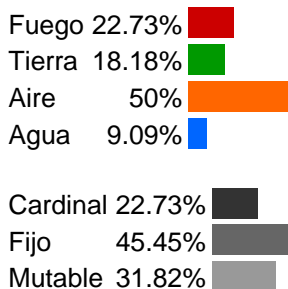

Carta natal

Candelario Huízar

02/02/1883 22:00:00 (LMT)

03/02/1883 04:52:00 UT

22:39:00N 103:00:00W

Tropical/geocéntrico

Carta eclíptica

Casas: Placidus

ARMC: 103°01'45.4404"

carta-natal.es

Generalidades

Casas (Placidus)

C 1 (AC)	♈	12°00'32"
C 2	♉	11°07'38"
C 3	♊	11°19'12"
C 4	♈	11°59'07"
C 5	♉	12°59'33"
C 6	♊	13°32'39"
C 7	♈	12°00'32"
C 8	♉	11°07'38"
C 9	♊	11°19'12"
C 10 (MC)	♈	11°59'07"
C 11	♉	12°59'33"
C 12	♊	13°32'39"

Planetas

☉	♈	14°03'51"	5
☾	♉	15°31'20"	3
☿	♊	19°56'34"R	5
♀	♈	27°58'54"	3
♂	♈	00°07'28"	4
♃	♈	21°36'01"R	9
♄	♉	19°26'10"	8
♅	♊	22°46'13"R	12
♆	♈	16°02'48"	8
♇	♉	28°18'29"R	8

Aspectos

☉	60°	☾	1.46° (S)
☉	0°	♀	5.88° (A)
☉	90°	♃	5.37° (A)
☉	90°	♆	1.98° (A)
☾	180°	♃	6.08° (A)
☾	150°	♆	0.52° (A)
♀	120°	♃	1.66° (S)
♀	90°	♃	0.51° (A)
♀	90°	♆	3.9° (A)
♀	180°	♃	6.38° (S)
♀	90°	♅	5.21° (S)
♀	150°	♇	0.33° (A)
♂	120°	♇	1.82° (S)
♃	90°	♅	1.17° (S)
♃	120°	♅	3.33° (A)