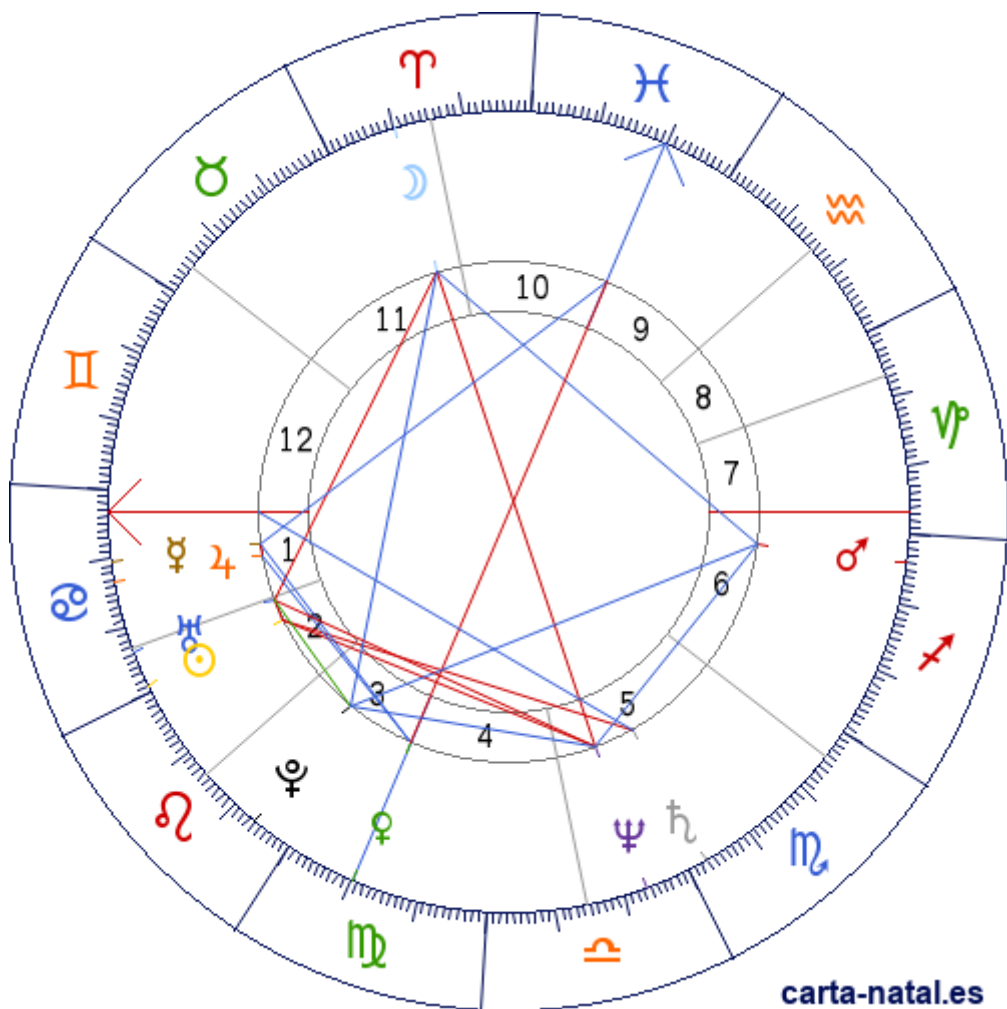

Carta natal

Al Di Meola

22/07/1954 03:45:00 (EDT)
22/07/1954 07:45:00 UT

40:43:41N 74:04:40W

Tropical/geocéntrico
Carta eclíptica
Casas: Placidus

ARMC: 341°42'8.505"

carta-natal.es

Generalidades

Casas (Placidus)

C 1 (AC)	♌	03°17'16"
C 2	♌	23°04'03"
C 3	♎	14°11'07"
C 4	♍	10°10'45"
C 5	♏	14°30'14"
C 6	♍	25°39'10"
C 7	♎	03°17'16"
C 8	♎	23°04'03"
C 9	♏	14°11'07"
C 10 (MC)	♏	10°10'45"
C 11	♈	14°30'14"
C 12	♋	25°39'10"

Planetas

☉	♌	28°57'56"	2
☾	♈	19°51'08"	11
♀	♌	10°27'55"	1
♀	♍	10°14'49"	4
♂	♏	25°57'56"R	6
♃	♌	13°14'27"	1
♅	♍	02°50'38"	5
♁	♌	23°43'0"	2
♃	♏	23°21'47"	5
♁	♎	23°50'44"	3

Aspectos

☉	90°	♅	3.88° (A)
☉	0°	♏	5.25° (S)
☉	90°	♃	5.6° (S)
☾	120°	♂	6.11° (A)
☾	90°	♏	3.86° (A)
☾	180°	♃	3.51° (A)
☾	120°	♀	3.99° (A)
♀	60°	♀	0.22° (A)
♀	0°	♃	2.78° (A)
♀	120°	MC	0.29° (A)
♀	60°	♃	2.99° (A)
♀	180°	MC	0.07° (A)
♂	60°	♃	2.6° (A)
♂	120°	♀	2.12° (A)
♅	120°	AC	0.44° (S)

♁	90°	♁	0.35° (S)
♁	30°	♁	0.13° (A)
♁	60°	♁	0.48° (S)