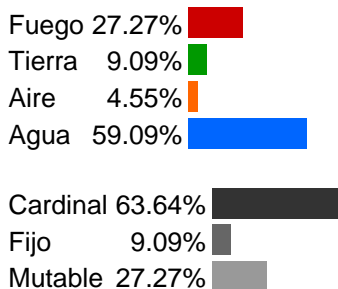

Carta natal

Al Di Meola

22/07/1954 03:45:00 (EDT)
22/07/1954 07:45:00 UT

40:43:41N 74:04:40W

Tropical/geocéntrico
Carta eclíptica
Casas: Placidus

ARMC: 341°42'8.505"

carta-natal.es

Generalidades

Casas (Placidus)

C 1 (AC)	♌	03°17'16"
C 2	♌	23°04'03"
C 3	♎	14°11'07"
C 4	♍	10°10'45"
C 5	♏	14°30'14"
C 6	♍	25°39'10"
C 7	♎	03°17'16"
C 8	♎	23°04'03"
C 9	♏	14°11'07"
C 10 (MC)	♏	10°10'45"
C 11	♈	14°30'14"
C 12	♋	25°39'10"