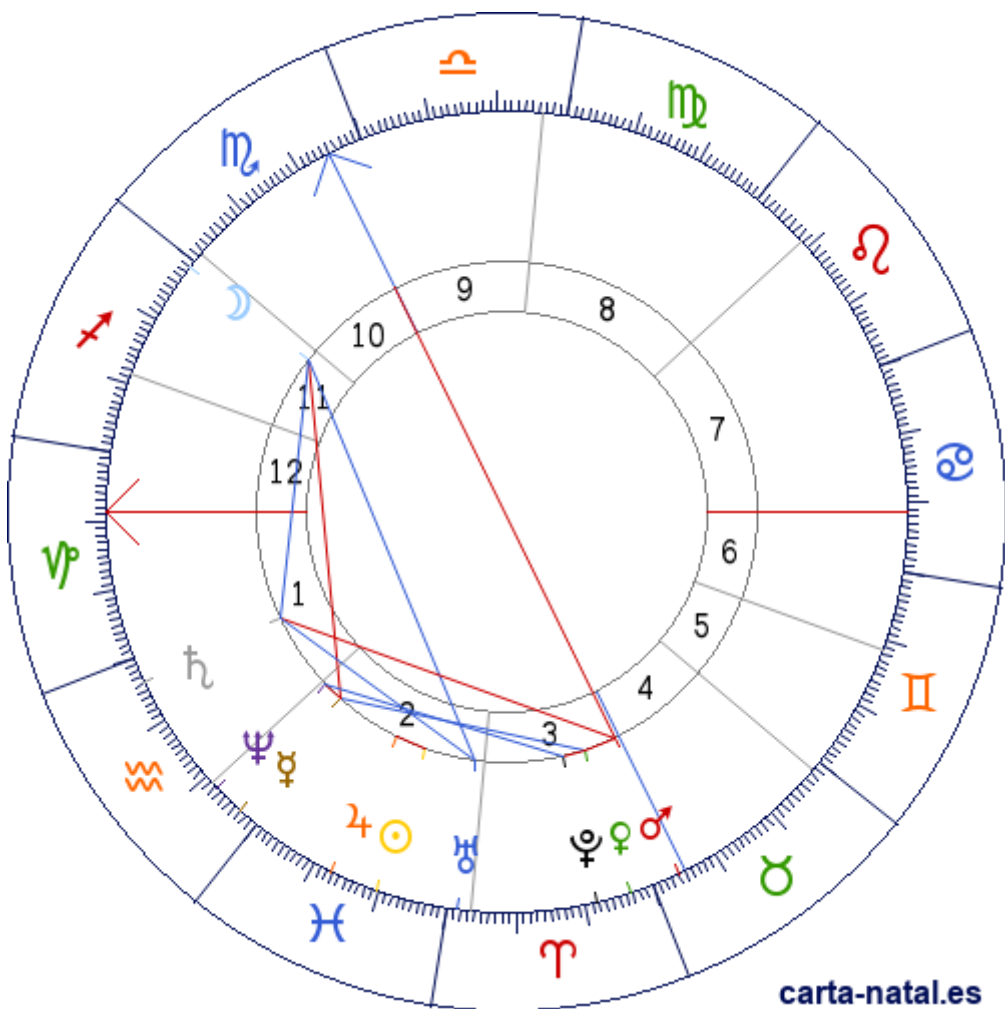

Carta natal

Pablo de Sarasate

10/03/1844 03:00:00 (LMT)

10/03/1844 03:06:34 UT

42:49:01N 01:38:36W

Tropical/geocéntrico

Carta eclíptica

Casas: Placidus

ARMC: 212°49'41.38608"

carta-natal.es

Generalidades

Fuego 31.82%

Tierra 22.73%

Aire 18.18%

Agua 27.27%

Cardinal 31.82%

♁ ♎ 22°13'34" 2

♁ ♏ 21°41'04" 3

Aspectos

☉ 0° ♃ 7.15° (S)

☽ 90° ♀ 4.2° (S)

☽ 60° ♁ 2.76° (A)

☽ 120° ♁ 0.43° (A)

♀ 60° ♀ 0.15° (S)