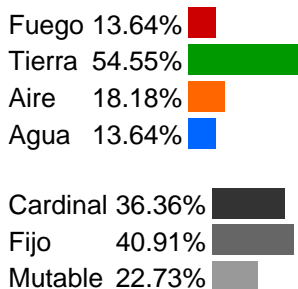

**Carta natal**

**David Byrne**

14/05/1952 14:00:00 (BST)

14/05/1952 13:00:00 UT

55:56:40N 04:34:14W

Tropical/geocéntrico

Carta eclíptica

Casas: Placidus

ARMC: 62°38'25.72692"

carta-natal.es

Generalidades

**Casas (Placidus)**

C 1 (AC)	♍	11°52'08"
C 2	♌	02°00'57"
C 3	♌	29°02'34"
C 4	♈	04°36'18"
C 5	♋	14°09'50"
C 6	♊	16°43'13"
C 7	♋	11°52'08"
C 8	♌	02°00'57"
C 9	♌	29°02'34"
C 10 (MC)	♍	04°36'18"
C 11	♎	14°09'50"
C 12	♏	16°43'13"