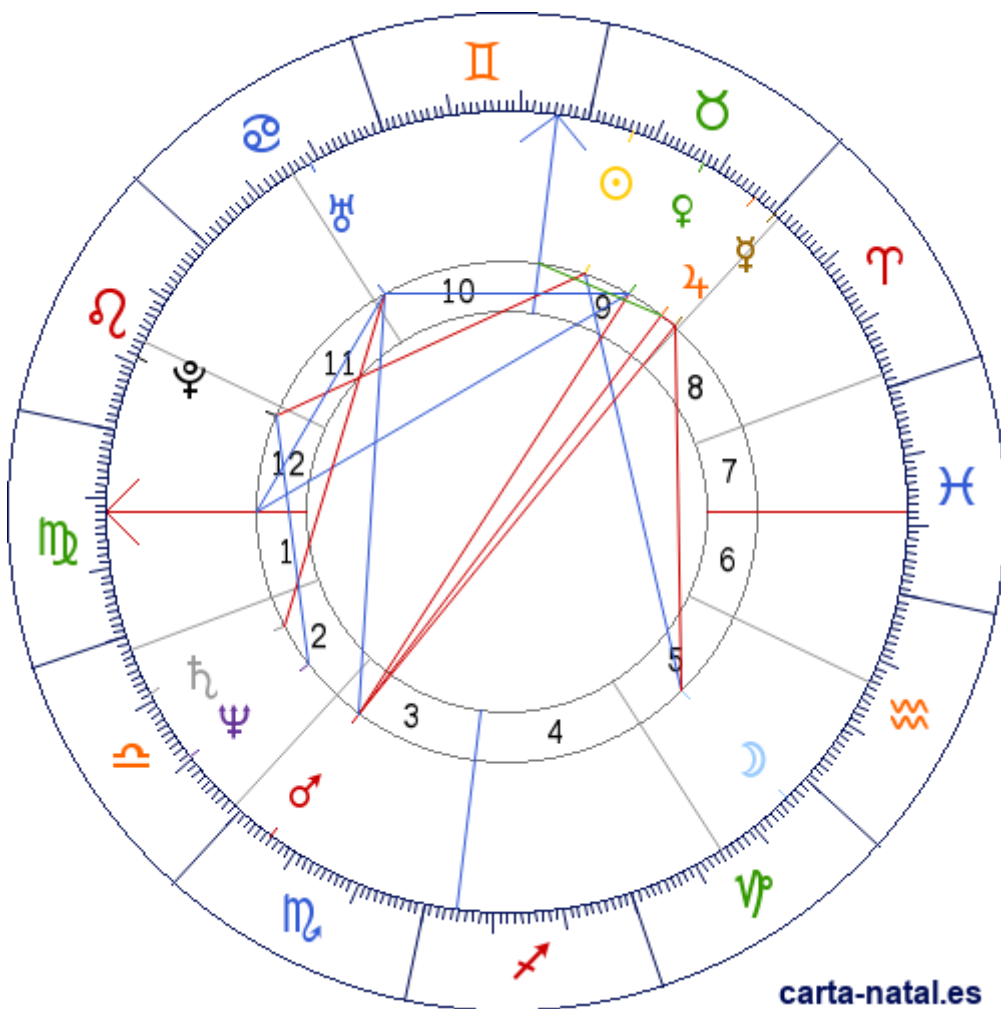

**Carta natal**

**David Byrne**

14/05/1952 14:00:00 (BST)

14/05/1952 13:00:00 UT

55:56:40N 04:34:14W

Tropical/geocéntrico

Carta eclíptica

Casas: Placidus

ARMC: 62°38'25.72692"

carta-natal.es

Generalidades

**Casas (Placidus)**

C 1 (AC)	♍	11°52'08"
C 2	♌	02°00'57"
C 3	♌	29°02'34"
C 4	♈	04°36'18"
C 5	♋	14°09'50"
C 6	♊	16°43'13"
C 7	♋	11°52'08"
C 8	♌	02°00'57"
C 9	♌	29°02'34"
C 10 (MC)	♍	04°36'18"
C 11	♎	14°09'50"
C 12	♏	16°43'13"

**Planetas**

☉	♌	23°39'26"	9
☾	♋	26°16'57"	5
♀	♌	29°53'46"	9
♃	♌	12°29'20"	9
♂	♍	05°48'25" <u>R</u>	3
♄	♌	03°42'20"	9
♅	♌	08°47'33" <u>R</u>	2
♆	♎	11°17'07"	10 » 11
♇	♌	19°28'27" <u>R</u>	2
♁	♏	19°08'06"	12

**Aspectos**

☉	120°	☾	2.63° (S)
☉	90°	♀	4.52° (S)
☾	90°	♀	3.61° (A)
♀	180°	♂	5.91° (A)
♀	0°	♄	3.81° (A)
♀	180°	♂	6.68° (S)
♀	60°	♆	1.2° (S)
♀	120°	AC	0.62° (A)
♂	180°	♄	2.1° (A)
♂	120°	♆	5.48° (S)
♄	30°	MC	0.9° (S)
♅	90°	♆	2.49° (S)
♆	60°	AC	0.58° (S)
♇	60°	♀	0.34° (A)