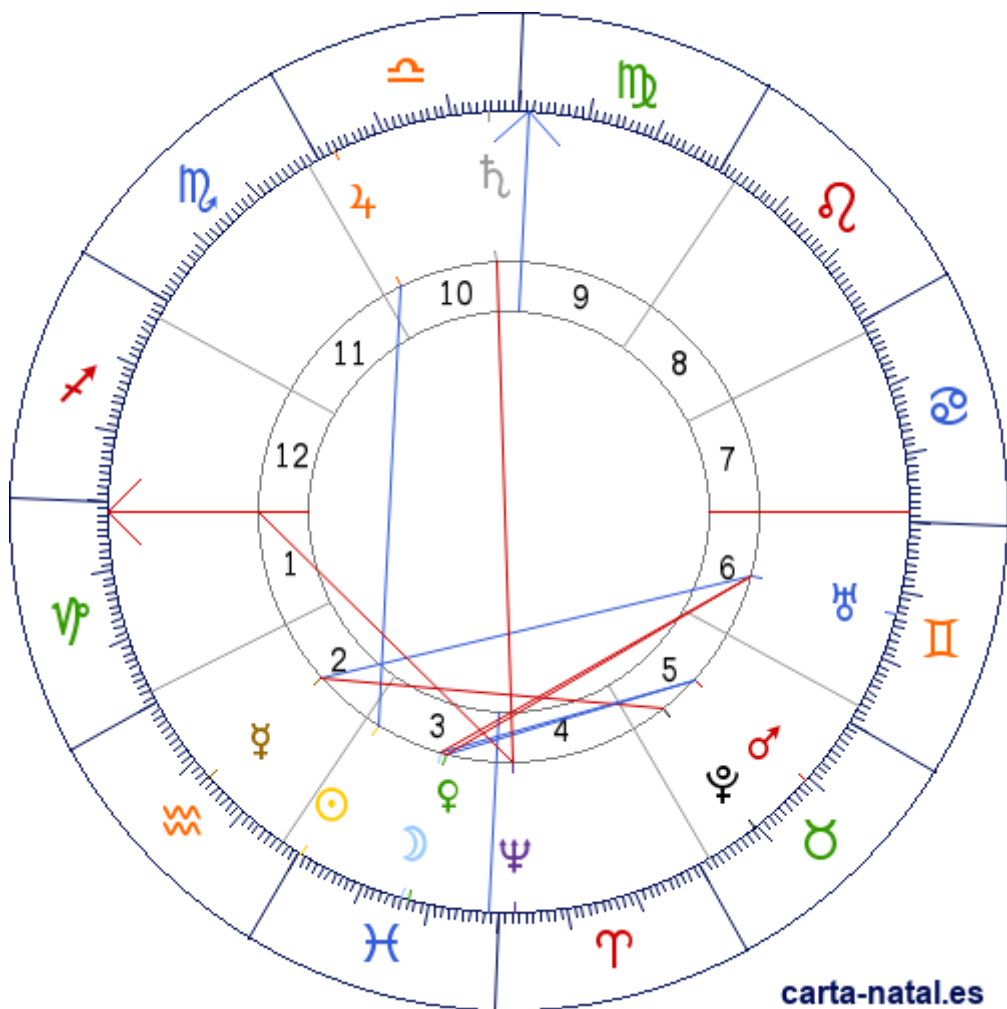

Carta natal

Augusto Leguía

19/02/1863 02:00:00 (LMT)

19/02/1863 07:19:37 UT

06:42:04S 79:54:22W

Tropical/geocéntrico

Carta eclíptica

Casas: Placidus

ARMC: 178°44'45.45168"

carta-natal.es

Generalidades

Casas (Placidus)

C 1 (AC)	♈	01°31'45"
C 2	♈	28°18'51"
C 3	♎	27°01'45"
C 4	♋	28°37'59"
C 5	♏	01°22'23"
C 6	♊	02°30'47"
C 7	♎	01°31'45"
C 8	♎	28°18'51"
C 9	♏	27°01'45"
C 10 (MC)	♌	28°37'59"
C 11	♍	01°22'23"
C 12	♈	02°30'47"

Planetas

☉	♋	00°11'50"	3
☽	♋	15°56'22"	3
♃	♎	13°01'16" <u>R</u>	2
♀	♋	16°58'51"	3
♁	♏	19°21'05"	5
♃	♎	27°15'32" <u>R</u>	10
♅	♎	04°27'22" <u>R</u>	10
♁	♊	16°39'04" <u>E</u>	6
♃	♋	02°19'39"	4
♁	♏	09°33'10"	5

Aspectos

☉	120°	♃	2.94° (S)
☽	0°	♀	1.04° (A)
☽	60°	♁	3.41° (A)
☽	90°	♁	0.71° (A)
♀	120°	♁	3.63° (S)
♀	90°	♁	3.47° (A)
♀	60°	♁	2.37° (A)
♀	90°	♁	0.33° (S)
♅	180°	♃	2.13° (A)
♃	90°	AC	0.8° (A)