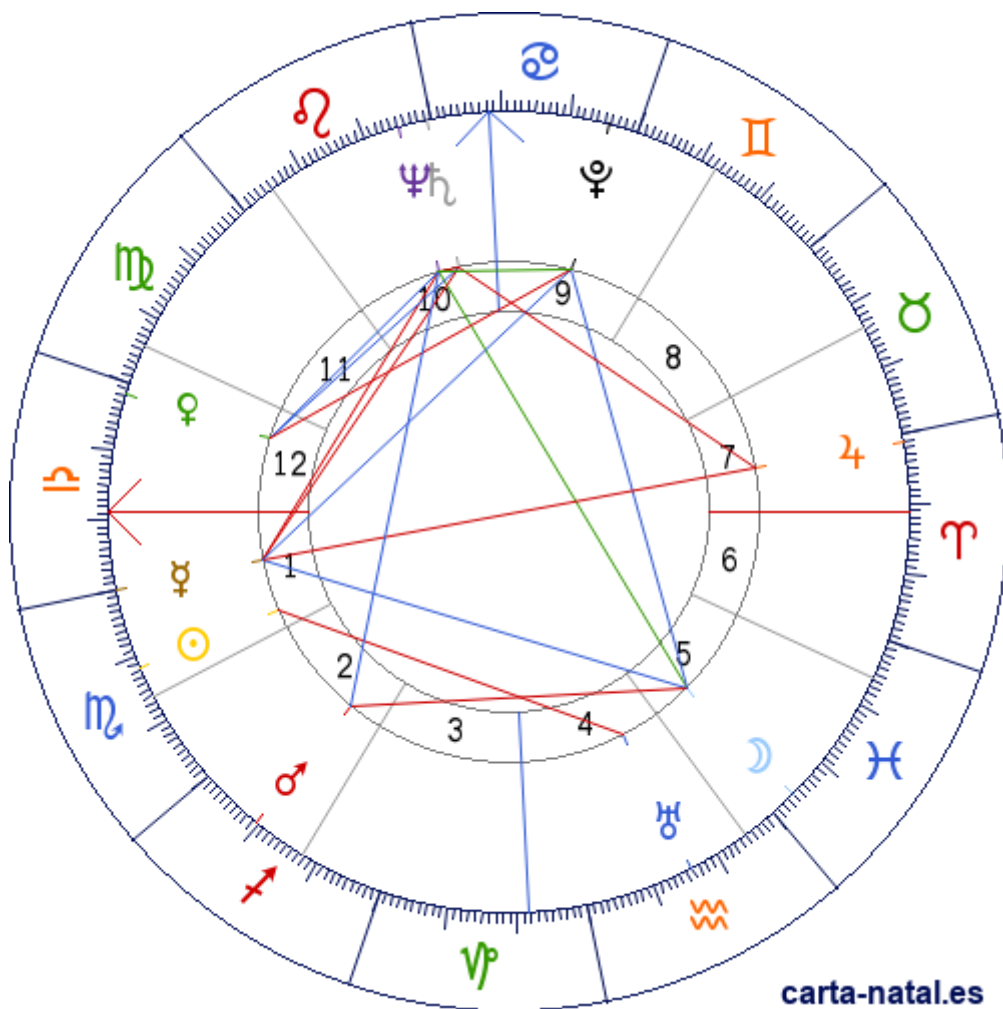

Carta natal

Walter Cronkite

04/11/1916 06:00:00 (CDT)

04/11/1916 11:00:00 UT

39:46:07N 94:50:48W

Tropical/geocéntrico

Carta eclíptica

Casas: Placidus

ARMC: 113°30'34.08048"

carta-natal.es

Generalidades

Fuego 22.73%

Tierra 0%

Aire 36.36%

Agua 40.91%

Cardinal 50%

♄ ♎ 04°53'22"E 10

♅ ♎ 04°14'49"R 9

Aspectos

☉ 90° ♁ 4.1° (A)

☾ 120° ♀ 4.13° (S)

☾ 90° ♂ 5.64° (A)

☾ 150° ♄ 0.86° (A)

☾ 120° ♀ 0.22° (A)

♃ 90° ♅ 1.72° (S)

♅ 0° ♄ 4.34° (A)

30°

0.64° (S)
