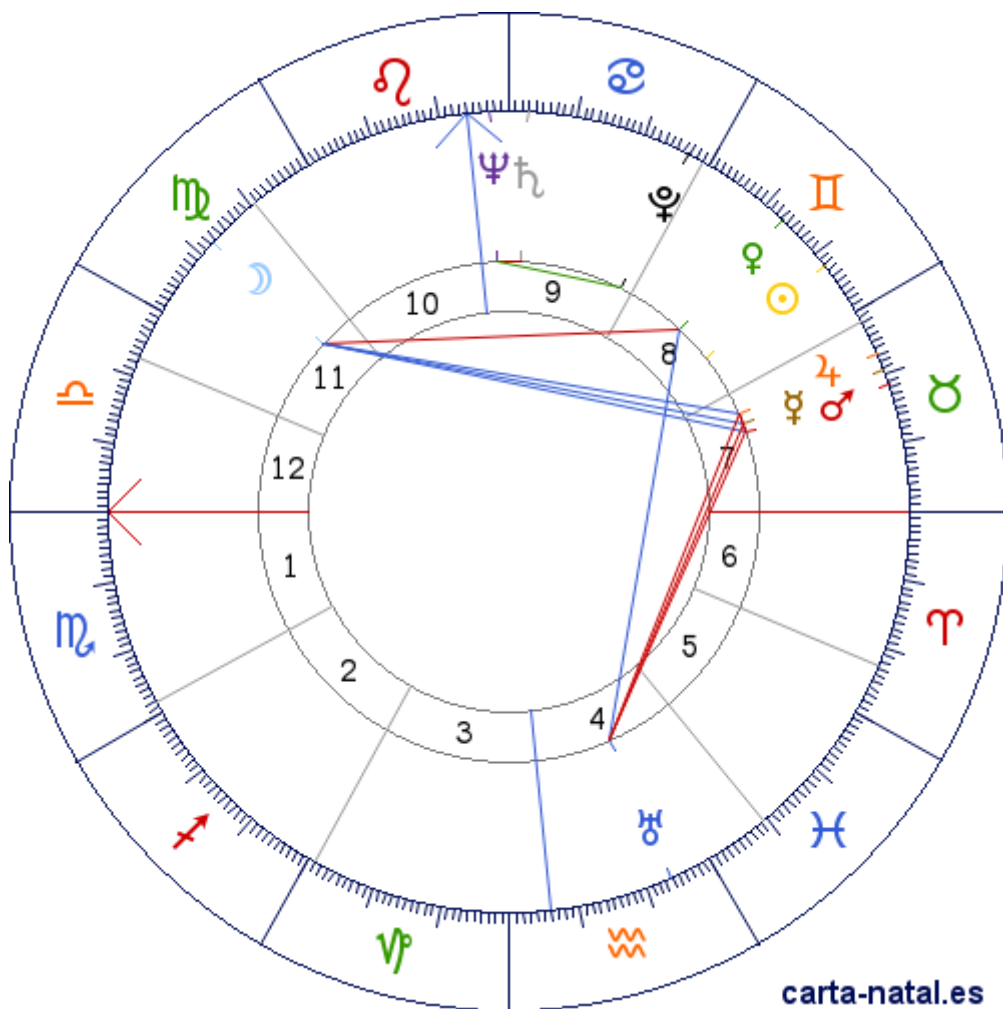

Carta natal

John F. Kennedy

29/05/1917 15:51:00 (EST)

29/05/1917 20:51:00 UT

42:19:54N 71:07:16W

Tropical/geocéntrico

Carta eclíptica

Casas: Topocéntrico

ARMC: 128°25'59.50776"

carta-natal.es

Generalidades

Casas (Topocéntrico)

C 1 (AC)	♈	29°53'48"
C 2	♉	28°05'54"
C 3	♊	00°47'37"
C 4	♋	06°03'15"
C 5	♌	09°19'26"
C 6	♍	07°16'22"
C 7	♎	29°53'48"
C 8	♏	28°05'54"
C 9	♐	00°47'37"
C 10 (MC)	♑	06°03'15"
C 11	♒	09°19'26"
C 12	♓	07°16'22"

Planetas

☉	♏	07°52'39"	8
☾	♐	17°38'04"	11
☿	♏	20°35'40" <u>E</u>	7
♀	♌	16°47'18"	8
♂	♏	18°27'25"	7
♃	♏	23°03'20"	7
♅	♏	27°09'53"	9
♁	♋	23°43'07" <u>E</u>	4
♃	♏	02°40'22"	9 » 10
♆	♏	03°16'09"	9

Aspectos

☾	120°	♀	2.96° (A)
☾	90°	♀	0.85° (S)
☾	120°	♂	0.82° (A)
☾	120°	♃	5.42° (A)
♀	0°	♂	2.14° (A)
♀	0°	♃	2.46° (S)
♀	90°	♁	3.12° (A)
♀	120°	♁	6.93° (A)
♂	0°	♃	4.6° (A)
♂	90°	♁	5.26° (A)
♃	90°	♁	0.66° (A)
♅	0°	♃	5.51° (A)
♃	30°	♆	0.6° (A)