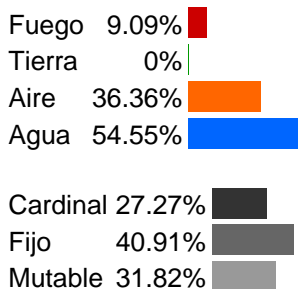

Carta natal

Pablo Abril de Vivero

28/10/1894 21:30:00 (LMT)
29/10/1894 02:38:07 UT

12:02:35S 77:01:42W

Tropical/geocéntrico
Carta eclíptica
Casas: Placidus

ARMC: 359°55'9.06564"

carta-natal.es

Generalidades

Casas (Placidus)

C 1 (AC)	♊	25°04'21"
C 2	♌	24°49'24"
C 3	♍	26°47'05"
C 4	♎	29°54'43"
C 5	♏	01°12'17"
C 6	♏	29°10'12"
C 7	♐	25°04'21"
C 8	♑	24°49'24"
C 9	♒	26°47'05"
C 10 (MC)	♓	29°54'43"
C 11	♈	01°12'17"
C 12	♈	29°10'12"