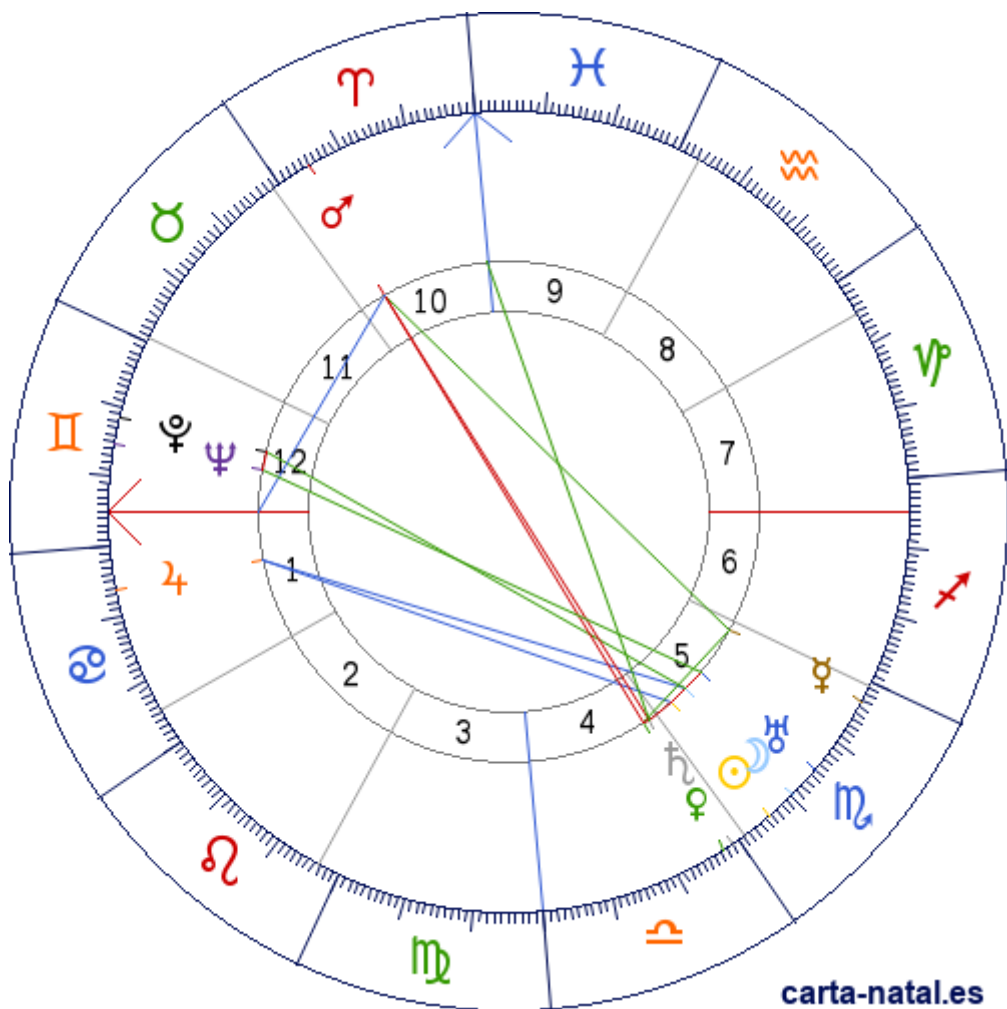

Carta natal

Pablo Abril de Vivero

28/10/1894 21:30:00 (LMT)
29/10/1894 02:38:07 UT

12:02:35S 77:01:42W

Tropical/geocéntrico
Carta eclíptica
Casas: Placidus

ARMC: 359°55'9.06564"

carta-natal.es

Generalidades

Casas (Placidus)

C 1 (AC)	♊	25°04'21"
C 2	♌	24°49'24"
C 3	♍	26°47'05"
C 4	♎	29°54'43"
C 5	♏	01°12'17"
C 6	♏	29°10'12"
C 7	♐	25°04'21"
C 8	♑	24°49'24"
C 9	♒	26°47'05"
C 10 (MC)	♓	29°54'43"
C 11	♈	01°12'17"
C 12	♈	29°10'12"

Planetas

☉	♏	05°40'56"	5
☾	♏	10°08'31"	5
☿	♏	26°52'15"	5 » 6
♀	♎	27°34'53"	4 » 5
♂	♐	24°56'48" <u>R</u>	10
♃	♌	06°17'50" <u>E</u>	1
♅	♎	28°57'33"	4 » 5
♁	♏	15°02'24"	5
♆	♊	15°23'00" <u>R</u>	12
♇	♊	11°23'46" <u>R</u>	12

Aspectos

☉	0°	☾	4.46° (S)
☉	120°	♃	0.62° (A)
☉	0°	♅	6.72° (S)
☾	120°	♃	3.84° (S)
☾	0°	♁	4.9° (A)
☾	150°	♀	1.25° (A)
♀	30°	♀	0.71° (S)
♀	150°	♂	1.92° (S)
♀	180°	♂	2.63° (S)
♀	0°	♅	1.38° (A)
♂	180°	♅	4.01° (S)
♂	60°	AC	0.13° (S)
♅	150°	MC	0.95° (S)
♁	150°	♆	0.34° (A)
♆	0°	♀	3.99° (A)