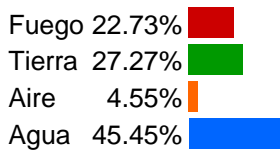

Generalidades

Casas (Placidus)

C 1 (AC)	♈	13°34'47"
C 2	♉	08°26'53"
C 3	♊	05°55'55"
C 4	♋	07°15'29"
C 5	♌	10°49'01"
C 6	♍	13°22'07"
C 7	♎	13°34'47"
C 8	♏	08°26'53"
C 9	♐	05°55'55"
C 10 (MC)	♑	07°15'29"
C 11	♒	10°49'01"
C 12	♓	13°22'07"

Planetas

☉	♑	23°32'45"	10
☾	♊	15°20'37"	11
☿	♈	26°01'42"	9
♀	♈	14°46'44"	9
♂	♎	05°52'58"	6
♃	♈	04°27'10"	12
♄	♈	21°59'11"	9
♅	♎	12°42'32"E	6 » 7
♆	♈	09°59'45"	12 » 1
♇	♊	22°00'21"	12

Aspectos

☉	60°	♏	1.54° (S)
☾	60°	♀	0.56° (S)
☾	120°	♄	2.63° (S)
♀	0°	♃	4.04° (S)
♀	90°	♏	4.02° (S)
♀	0°	♃	7.21° (A)
♀	60°	♄	2.07° (S)
♀	120°	♆	4.78° (S)
♂	180°	♃	1.43° (S)
♂	0°	♄	6.83° (A)
♂	180°	♆	4.11° (A)
♃	0°	♆	5.54° (A)
♃	90°	♏	0.02° (A)
♄	180°	♆	2.71° (A)
♄	180°	AC	0.87° (S)