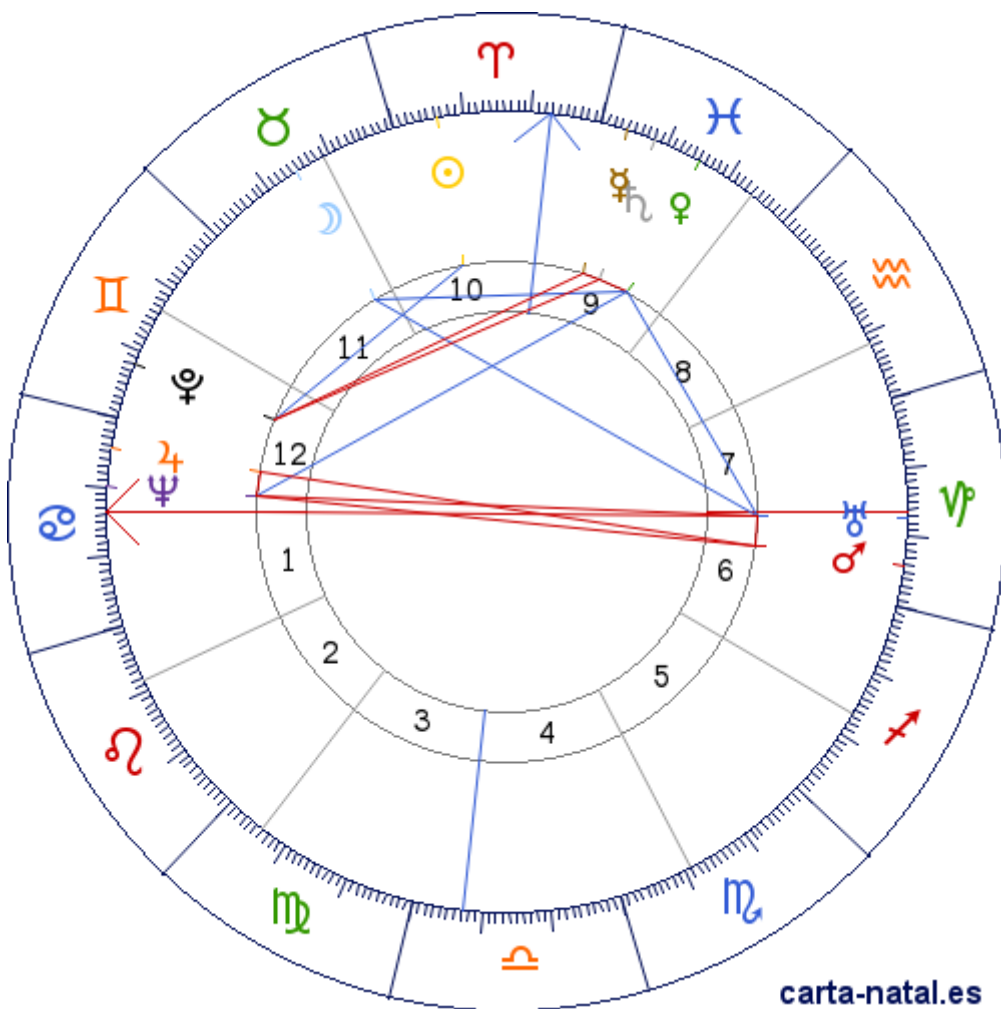

Carta natal

François Duvalier

14/04/1907 11:00:00 (LMT)

14/04/1907 15:49:20 UT

18:32:21N 72:20:06W

Tropical/geocéntrico

Carta eclíptica

Casas: Placidus

ARMC: 06°39'50.83632"

carta-natal.es

Generalidades

Casas (Placidus)

C 1 (AC)	♈	13°34'47"
C 2	♉	08°26'53"
C 3	♊	05°55'55"
C 4	♋	07°15'29"
C 5	♌	10°49'01"
C 6	♍	13°22'07"
C 7	♎	13°34'47"
C 8	♏	08°26'53"
C 9	♐	05°55'55"
C 10 (MC)	♑	07°15'29"
C 11	♒	10°49'01"
C 12	♓	13°22'07"

Planetas

☉	♑	23°32'45"	10
☾	♊	15°20'37"	11
☿	♈	26°01'42"	9
♀	♈	14°46'44"	9
♂	♎	05°52'58"	6
♃	♈	04°27'10"	12
♄	♈	21°59'11"	9
♅	♎	12°42'32"E	6 » 7
♆	♈	09°59'45"	12 » 1
♇	♊	22°00'21"	12

Aspectos

☉	60°	♏	1.54° (S)
☾	60°	♀	0.56° (S)
☾	120°	♄	2.63° (S)
♀	0°	♃	4.04° (S)
♀	90°	♏	4.02° (S)
♀	0°	♃	7.21° (A)
♀	60°	♄	2.07° (S)
♀	120°	♆	4.78° (S)
♂	180°	♃	1.43° (S)
♂	0°	♄	6.83° (A)
♂	180°	♆	4.11° (A)
♃	0°	♆	5.54° (A)
♃	90°	♏	0.02° (A)
♄	180°	♆	2.71° (A)
♄	180°	AC	0.87° (S)