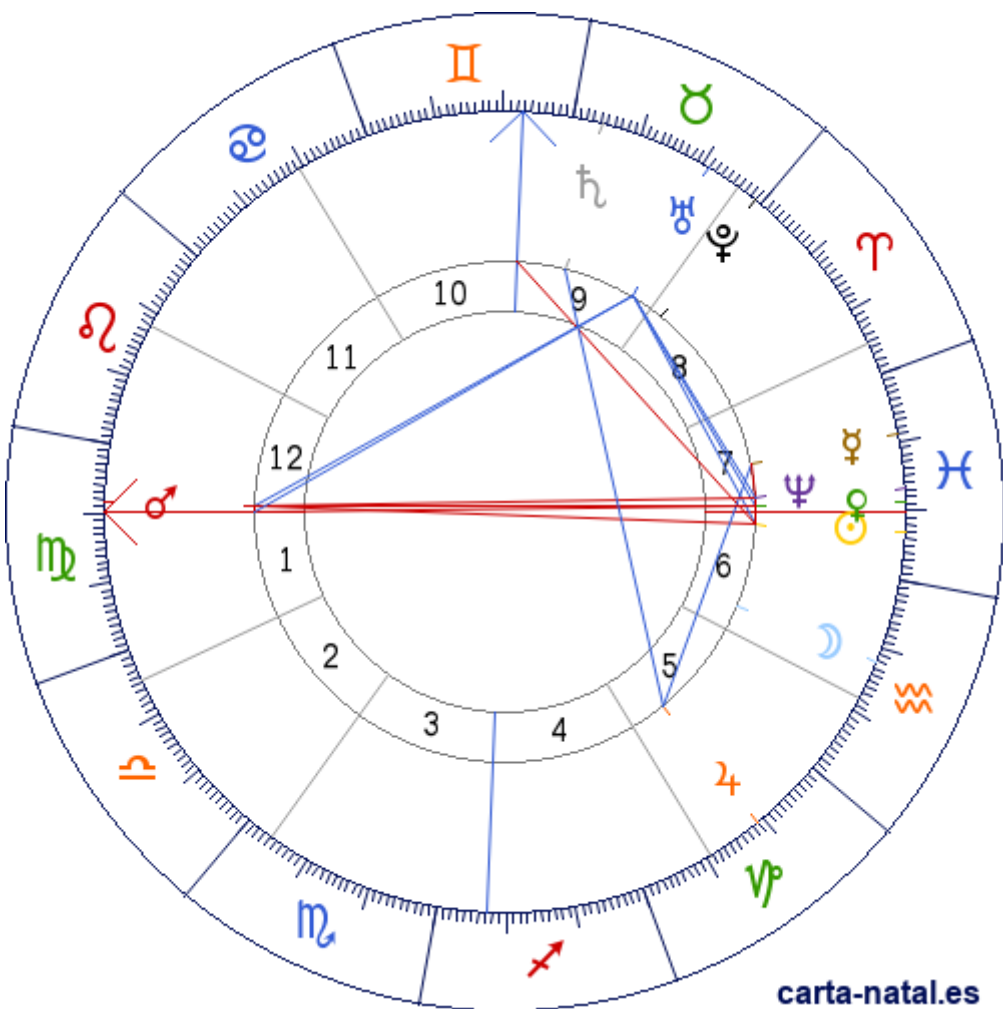

Carta natal

Ana Ruiz Hernández

25/02/1854 18:00:00 (LMT)

25/02/1854 18:23:57 UT

37:22:38N 05:59:13W

Tropical/geocéntrico

Carta eclíptica

Casas: Placidus

ARMC: 65°17'10.02336"

carta-natal.es

Generalidades

Casas (Placidus)

C 1 (AC)	♍	09°49'05"
C 2	♌	04°43'06"
C 3	♍	04°10'47"
C 4	♈	07°06'38"
C 5	♋	10°40'00"
C 6	♌	11°57'06"
C 7	♍	09°49'05"
C 8	♎	04°43'06"
C 9	♏	04°10'47"
C 10 (MC)	♐	07°06'38"
C 11	♑	10°40'00"
C 12	♒	11°57'06"

Planetas

☉	♈	06°52'33"	6 » 7
☽	♌	17°51'48"	6
♀	♈	20°59'08"	7
♀	♈	11°17'24" <u>R</u>	7
♂	♍	08°24'42" <u>R</u>	12 » 1
♃	♋	18°59'36"	5
♁	♏	25°44'39"	9
♁	♏	09°15'35"	9
♄	♈	13°09'18"	7
♅	♏	01°06'01"	8 » 9

Aspectos

☉	0°	♀	4.41° (A)
☉	180°	♂	1.54° (A)
☉	60°	♁	2.38° (A)
☉	0°	♄	6.28° (A)
☉	90°	MC	0.23° (S)
♀	60°	♃	1.99° (S)
♀	0°	♄	7.83° (S)
♀	180°	♂	2.88° (A)
♀	60°	♁	2.03° (A)
♀	0°	♄	1.86° (S)
♀	180°	AC	1.47° (A)
♂	120°	♁	0.85° (S)
♂	180°	♄	4.74° (S)
♂	0°	AC	1.41° (S)
♃	120°	♁	6.75° (A)