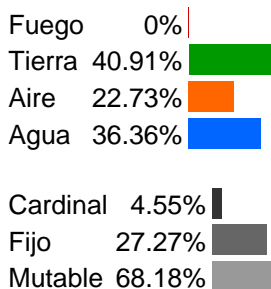

Carta natal

Ana Ruiz Hernández

25/02/1854 18:00:00 (LMT)

25/02/1854 18:23:57 UT

37:22:38N 05:59:13W

Tropical/geocéntrico

Carta eclíptica

Casas: Placidus

ARMC: 65°17'10.02336"

carta-natal.es

Generalidades

Casas (Placidus)

C 1 (AC)	♍	09°49'05"
C 2	♌	04°43'06"
C 3	♍	04°10'47"
C 4	♈	07°06'38"
C 5	♋	10°40'00"
C 6	♌	11°57'06"
C 7	♍	09°49'05"
C 8	♎	04°43'06"
C 9	♏	04°10'47"
C 10 (MC)	♐	07°06'38"
C 11	♑	10°40'00"
C 12	♒	11°57'06"